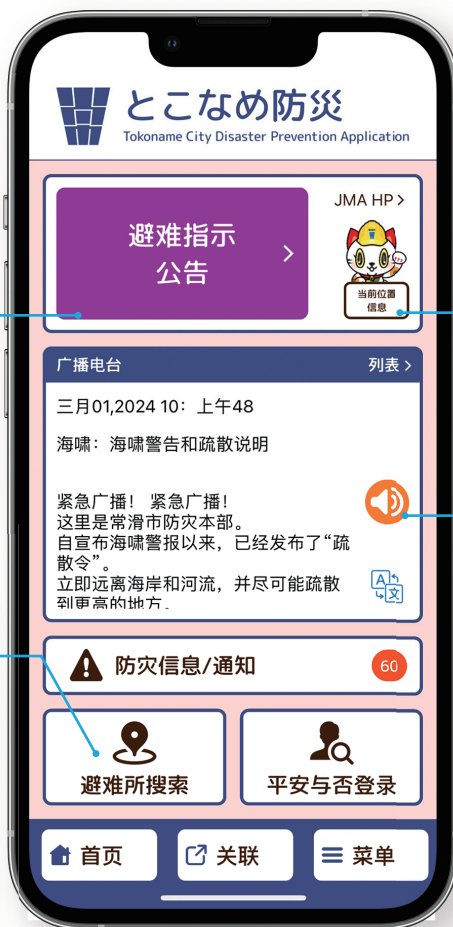

常滑市公式 防災アプリ

とこなめ防災

Tokoname Disaster Prevention App

常滑防災应用程序接收从市灾害管理局无线通信大楼扬声器广播的紧急信息，并以推送通知的形式提供该信息。

推送通知

推送通知将通知您来自JMA的避难命令和防灾信息。

防灾地图

该应用程序会自动搜索附近的避难场所和避难所。其显示海啸预警区和其他危险区域的危害地图。

当前位置信息

可用于检查您所在位置的天气、纬度、经度和海拔，以及您在危害地图上的位置。

市灾害管理局无线通信

当市政灾害管理局无线通信广播时，即使您位于扬声器广播范围之外，推送通知也会提供公告的音频和文本。

主要功能

市灾害管理局
无线通信音频的传送

防灾信息的
推送通知

搜索避难场所
危害地图

AR相机
避难指南针

安全注册及认证

灾害状况信息

免费
使用

此处下载

两个操作系统使用相同的二维码

推荐操作系统

iOS/13.0 或更新版本
Android/8.0 或更新版本

该应用程序会自动搜索附近的避难场所和避难所。可用于在灾害期间查看开放的避难所。

03

避难支持功能

AR 相机和避难指南针可帮助避难路线指南可用于在避难路线中添加停靠点。

04

使用危害地图进行验证

显示各种危害地图，例如海啸预警区域和风暴潮预计发生洪水的区域。

05