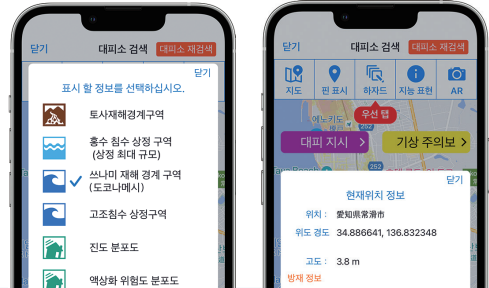

### 대피소 자동 검색

애플리케이션이 근처의 대피 장소와 대피소를 자동으로 검색합니다.재난 발생 시 가용한 대피소를 확인할 수 있습니다.

03

### 대피 지원 기능

AR 카메라와 대피 나침반이 대피를 도와줍니다. 경로 안내를 사용하면 대피 경로에 정류장을 추가할 수 있습니다.

04

### 위험 지도로 확인

지진 해일 경고 지역, 폭풍 해일로 인한 홍수 예상 지역 등 다양한 위험 지도를 표시합니다.

05