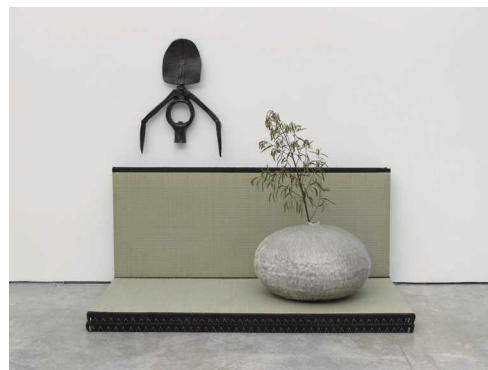

STILL ALIVE

国際芸術祭 あいち2022

2022.7.30-10.10

▲トゥアン・アンドリュウ・グエン
《ザ・ボートピープル》2020
© Tuan Andrew Nguyen 2022
Courtesy of the artist and James Cohan, New York.

▲ニーカウ・ヘンディン
《十三夜にうかぶ牡羊座β星の新月(Mutuwhenua. Te Ngahurumatoru o Ruahanui.))》[部分]2020

▲グレンダ・レオン
《コンクリート・ミュージック(Música concreta)》2015
「Centro de Desarrollo de las Artes Visuales」の展示風景
第12回ハバナ・ビエンナーレ、2015
Courtesy of Estudio Glenda León

▲シアスター・ゲイツ
《アフロ・イケバナ》2019 © Theaster Gates
Photo: Theo Christelis
Image courtesy of White Cube