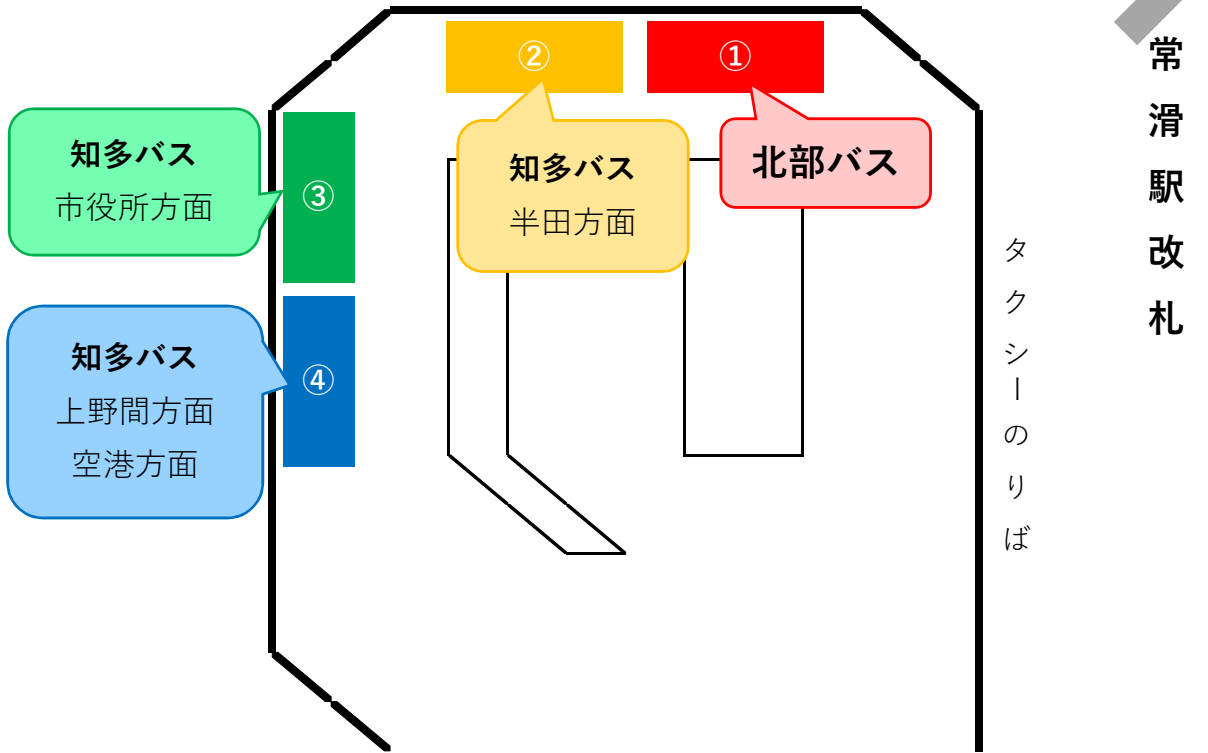

常滑南部・武豊線

	停留所名称	地名地番		基数	道路管理	備考
		知多武豊駅行き	常滑駅行き			
1	常滑駅	鯉江本町5丁目168-1		1	市道	既設
2	やきもの散歩道西口	栄町4丁目91-1番地	栄町1丁目96地先	2	私有地・県道	既設
3	北条	栄町6丁目164地先	栄町5丁目98地先	2	県道	既設
4	本町	本町2丁目179番地	本町1丁目51番地	2	市有地・私有地	既設
5	市場	市場町4丁目208地先	市場町1丁目54地先	2	県道	既設
6	保示	保示町1丁目41番地	保示町1丁目48地先	2	私有地・県道	既設
7	樽水	樽水町1丁目199地先	樽水町1丁目148-2地先	2	県道	既設
8	南樽水	塩田町5丁目110地先	塩田町5丁目173地先	2	県道	既設
9	阿野	阿野町2丁目77番地	阿野町2丁目18番地	2	市有地・私有地	既設
10	ジャニス工業前	唐崎町2丁目85地先	唐崎町2丁目88地先	2	県道	既設
11	熊野	熊野町4丁目53地先	熊野町4丁目50地先	2	県道	既設
12	古場	古場町7丁目1番地	古場町4丁目73番地	2	私有地	既設
13	西浦南小学校前	古場字栗下前13-4地先	古場字栗下前132地先	2	県道	新設
14	桧原	桧原字東前田20-3地先	桧原東前田114地先	2	県道	新設
15	桧原公会堂	桧原字平井前1-11		1	私有地	新設
17	知多武豊駅	武豊町字道崎43-8地先		1	私有地	新設

常滑駅ロータリーバス停位置図

～2022年9月30日

2022年10月1日～