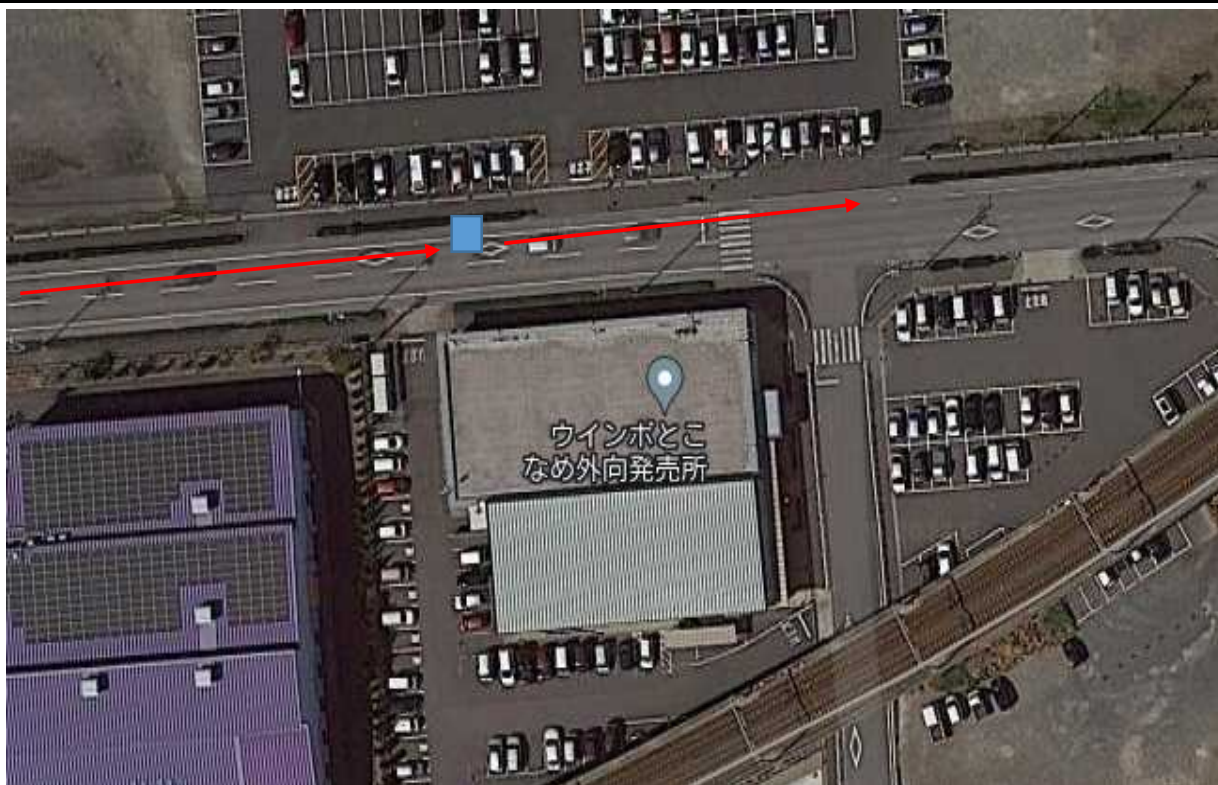

※ 各停留所の詳細は3ページ以降に記載してあります。

新設停留所付近の状況

停留所の名称	久米公民館		
停留所の位置	常滑市久米字東前田 1 2 7 - 2 地先	常滑市久米字松下 1 4 3 地先	
設置場所	道路上	国道 ・ 県道 ・ 市道 ・ 町道	266号線
	道路外	私有地 ()	市有地

市役所行き

農協北部センター行き

新設停留所付近の状況

停留所の名称	小倉天神社		
停留所の位置	常滑市小倉町1丁目25地先	常滑市小倉町2丁目133地先	
設置場所	道路上	国道・ 県道 ・市道・町道	267号線
	道路外	私有地 ()	市有地

市役所行き

農協北部センター行き

新設停留所付近の状況

停留所の名称	ボートレース事務所		
停留所の位置	常滑市新開町4丁目111		
設置場所	道路上	国道・県道・市道・町道	号線
	道路外	私有地 ()	市有地

新設停留所付近の状況

停留所の名称	ポートルースとこなめ		
停留所の位置	常滑市新開町4丁目109		
設置場所	道路上	国道 ・ 県道 ・ 市道 ・ 町道	号線
	道路外	私有地 ()	市有地

新設停留所付近の状況

停留所の名称	イオンモール常滑		
停留所の位置	常滑市りんくう町2丁目20-9		
設置場所	道路上	国道・県道・市道・町道	号線
	道路外	私有地 (イオンモール常滑)	市有地

新設停留所付近の状況

停留所の名称	ウィンボとこなめ		
停留所の位置	常滑市新開町6丁目1-2地先		
設置場所	道路上	国道・県道・ 市道 ・町道	2501号線
	道路外	私有地 (イオンモール常滑)	市有地

新設停留所付近の状況

停留所の名称	西浦南小学校前		
停留所の位置	常滑市古場字栗下前13-4地先	常滑市古場字栗下前132地先	
設置場所	道路上	国道・ 県道 ・市道・町道	269号線
	道路外	私有地 ()	市有地

知多武豊駅行き

常滑駅行き

新設停留所付近の状況

停留所の名称	桧原		
停留所の位置	常滑市檜原字東前田 2 0 - 3 地先	常滑市檜原東前田 1 1 4 地先	
設置場所	道路上	国道 ・ 県道 ・ 市道 ・ 町道	2 6 9 号線
	道路外	私有地 ()	市有地