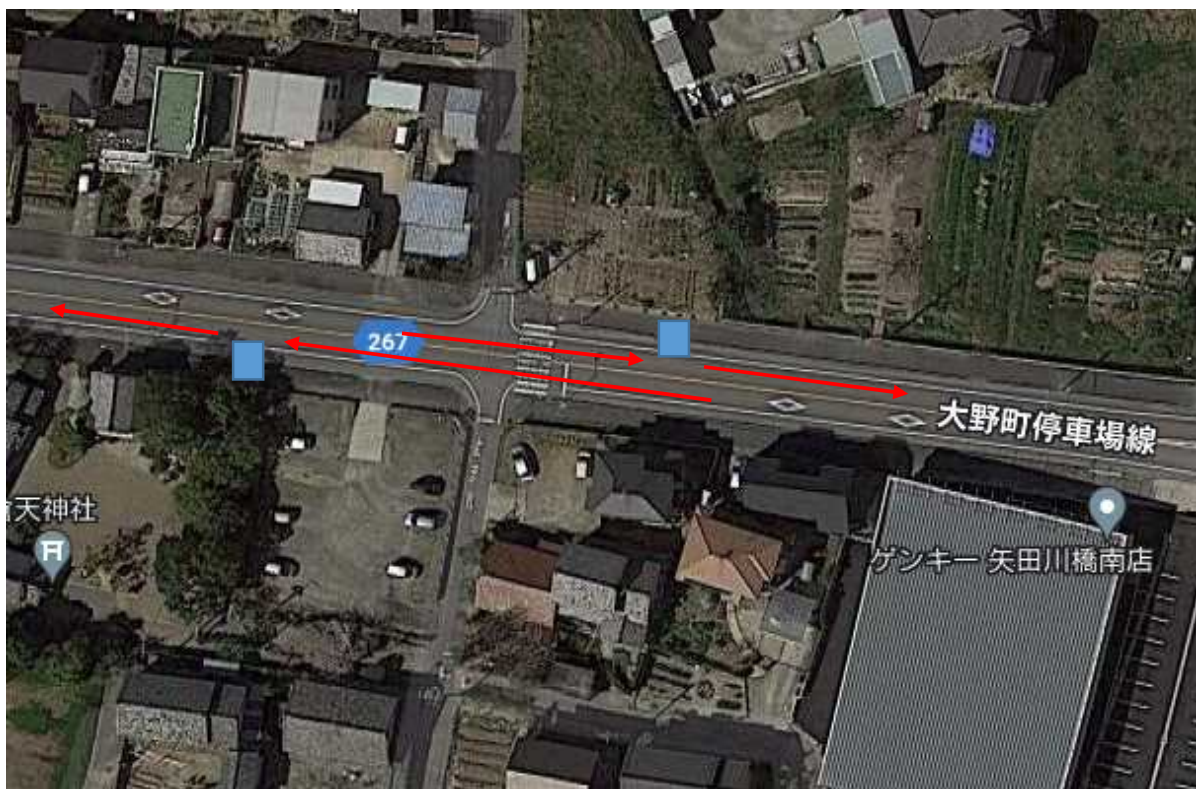

別添 3

コミュニティバス グルーンの詳細

路線図

バス停留所

- 原則として市北部バスと知多乗合・常滑南部線は、**既存の停留所を、コミュニティバス グルーンの停留所に置換え**ます。
- ただし、既存停留所のうち2か所の場所が変更になります。
- また、新たに10か所の停留所を設置します。

区分	停留所	設置場所
変更	久米公民館	県道
	小倉天神社	県道
新規	ボートレース事務所	市有地
	ボートレースとこなめ	市有地
	イオンモール常滑	私有地
	ウィンボとこなめ	市道
	西浦南小学校前	県道
	桧原	県道
	桧原公会堂	市有地
	知多武豊駅	私有地
	小鈴谷小学校前	市道
	坂井中央広場	私有地

※ 各停留所の詳細は3ページ以降に記載してあります。

新設停留所付近の状況

停留所の名称	久米公民館		
停留所の位置	常滑市久米字東前田 1 2 7 - 2 地先	常滑市久米字松下 1 4 3 地先	
設置場所	道路上	国道 ・ 県道 ・ 市道 ・ 町道	266号線
	道路外	私有地 ()	市有地

市役所行き

農協北部センター行き

新設停留所付近の状況

停留所の名称	小倉天神社		
停留所の位置	常滑市小倉町1丁目25地先	常滑市小倉町2丁目133地先	
設置場所	道路上	国道・ 県道 ・市道・町道	267号線
	道路外	私有地 ()	市有地

市役所行き

農協北部センター行き

新設停留所付近の状況

停留所の名称	ボートレース事務所		
停留所の位置	常滑市新開町4丁目111		
設置場所	道路上	国道・県道・市道・町道	号線
	道路外	私有地 ()	市有地

新設停留所付近の状況

停留所の名称	ポートルースとこなめ		
停留所の位置	常滑市新開町4丁目109		
設置場所	道路上	国道 ・ 県道 ・ 市道 ・ 町道	号線
	道路外	私有地 ()	市有地

新設停留所付近の状況

停留所の名称	イオンモール常滑		
停留所の位置	常滑市りんくう町2丁目20-9		
設置場所	道路上	国道・県道・市道・町道	号線
	道路外	私有地 (イオンモール常滑)	市有地

新設停留所付近の状況

停留所の名称	ウィンボとこなめ		
停留所の位置	常滑市新開町6丁目1-2地先		
設置場所	道路上	国道・県道・ 市道 ・町道	2501号線
	道路外	私有地 (イオンモール常滑)	市有地