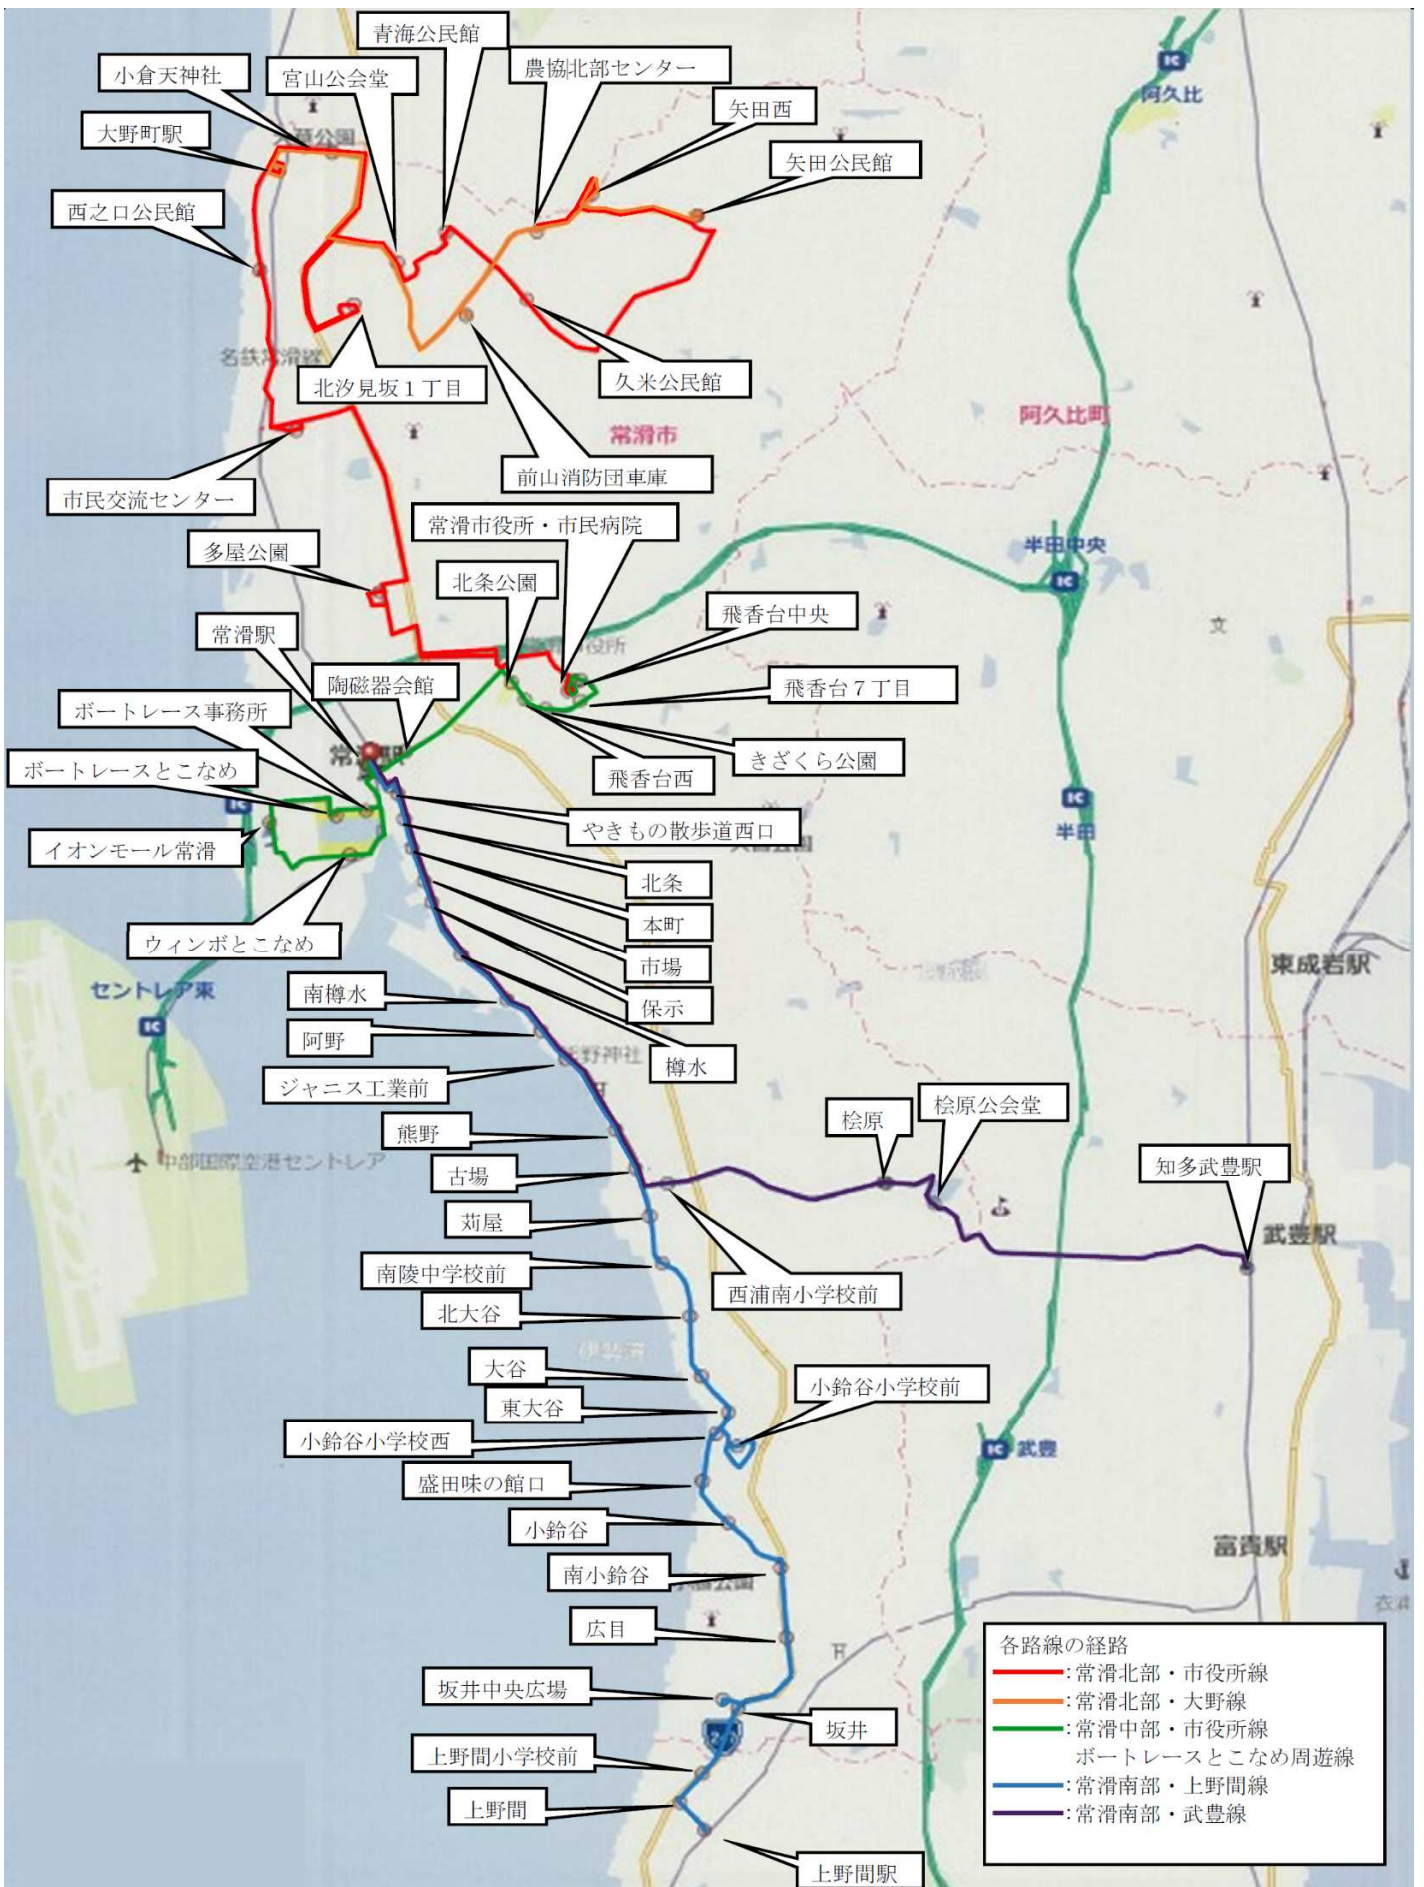

別添 3

コミュニティバス グルーンの詳細

路線図

バス停留所

- 原則として市北部バスと知多乗合・常滑南部線は、**既存の停留所を、コミュニティバス グルーンの停留所に置換え**ます。
- ただし、既存停留所のうち2か所の場所が変更になります。
- また、新たに10か所の停留所を設置します。

区分	停留所	設置場所
変更	久米公民館	県道
	小倉天神社	県道
新規	ボートレース事務所	市有地
	ボートレースとこなめ	市有地
	イオンモール常滑	私有地
	ウィンボとこなめ	市道
	西浦南小学校前	県道
	桧原	県道
	桧原公会堂	市有地
	知多武豊駅	私有地
	小鈴谷小学校前	市道
	坂井中央広場	私有地

市役所行き

農協北部センター行き

新設停留所付近の状況

停留所の名称	ボートレース事務所		
停留所の位置	常滑市新開町4丁目111		
設置場所	道路上	国道・県道・市道・町道	号線
	道路外	私有地 ()	市有地

新設停留所付近の状況

停留所の名称	ポートルースとこなめ		
停留所の位置	常滑市新開町4丁目109		
設置場所	道路上	国道 ・ 県道 ・ 市道 ・ 町道	号線
	道路外	私有地 ()	市有地

新設停留所付近の状況

停留所の名称	西浦南小学校前		
停留所の位置	常滑市古場字栗下前13-4地先	常滑市古場字栗下前132地先	
設置場所	道路上	国道・ 県道 ・市道・町道	269号線
	道路外	私有地 ()	市有地

知多武豊駅行き

常滑駅行き

新設停留所付近の状況

停留所の名称	桧原		
停留所の位置	常滑市檜原字東前田 2 0 - 3 地先	常滑市檜原東前田 1 1 4 地先	
設置場所	道路上	国道 ・ 県道 ・ 市道 ・ 町道	2 6 9 号線
	道路外	私有地 ()	市有地

常滑駅ロータリーバス停位置図

～2022年9月30日

2022年10月1日～