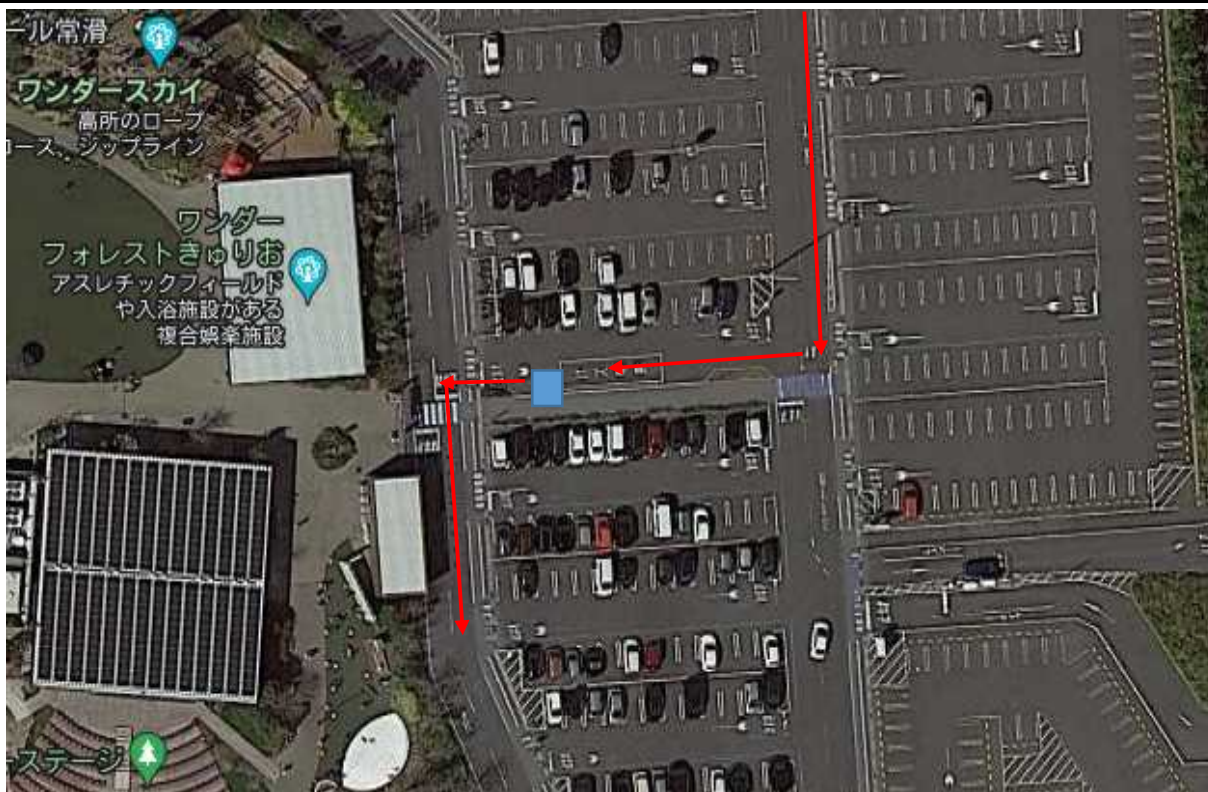

市役所行き

農協北部センター行き

新設停留所付近の状況

停留所の名称	ボートレース事務所		
停留所の位置	常滑市新開町4丁目111		
設置場所	道路上	国道・県道・市道・町道	号線
	道路外	私有地 ()	市有地

新設停留所付近の状況

停留所の名称	ポートルースとこなめ		
停留所の位置	常滑市新開町4丁目109		
設置場所	道路上	国道 ・ 県道 ・ 市道 ・ 町道	号線
	道路外	私有地 ()	市有地

新設停留所付近の状況

停留所の名称	イオンモール常滑		
停留所の位置	常滑市りんくう町2丁目20-9		
設置場所	道路上	国道・県道・市道・町道	号線
	道路外	私有地 (イオンモール常滑)	市有地

新設停留所付近の状況

停留所の名称	ウィンボとこなめ		
停留所の位置	常滑市新開町6丁目1-2地先		
設置場所	道路上	国道・県道・ 市道 ・町道	2501号線
	道路外	私有地 (イオンモール常滑)	市有地

新設停留所付近の状況

停留所の名称	西浦南小学校前		
停留所の位置	常滑市古場字栗下前13-4地先	常滑市古場字栗下前132地先	
設置場所	道路上	国道・ 県道 ・市道・町道	269号線
	道路外	私有地 ()	市有地

知多武豊駅行き

常滑駅行き

新設停留所付近の状況

停留所の名称	桧原		
停留所の位置	常滑市檜原字東前田 2 0 - 3 地先	常滑市檜原東前田 1 1 4 地先	
設置場所	道路上	国道 ・ 県道 ・ 市道 ・ 町道	2 6 9 号線
	道路外	私有地 ()	市有地