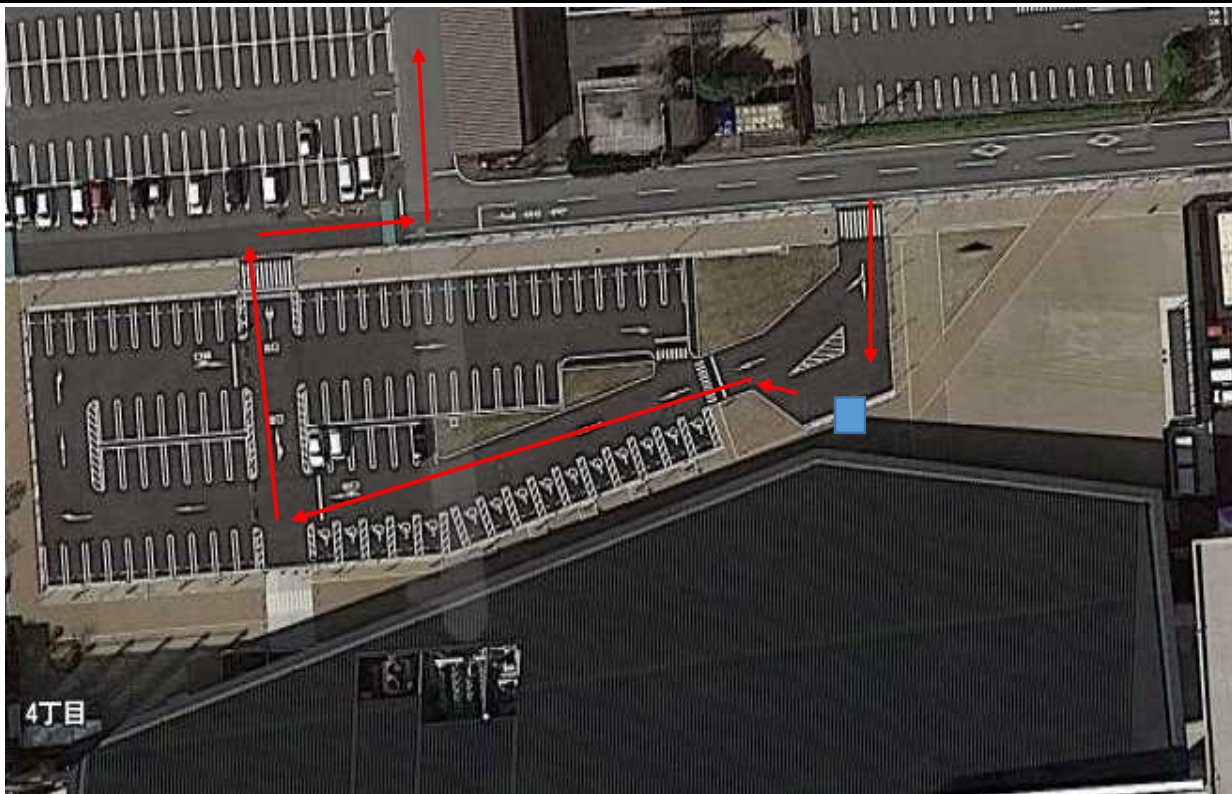

市役所行き

農協北部センター行き

新設停留所付近の状況

停留所の名称	ボートレース事務所		
停留所の位置	常滑市新開町4丁目111		
設置場所	道路上	国道・県道・市道・町道	号線
	道路外	私有地 ()	市有地

新設停留所付近の状況

停留所の名称	ポートルースとこなめ		
停留所の位置	常滑市新開町4丁目109		
設置場所	道路上	国道 ・ 県道 ・ 市道 ・ 町道	号線
	道路外	私有地 ()	市有地

新設停留所付近の状況

停留所の名称	イオンモール常滑		
停留所の位置	常滑市りんくう町2丁目20-9		
設置場所	道路上	国道・県道・市道・町道	号線
	道路外	私有地 (イオンモール常滑)	市有地

新設停留所付近の状況

停留所の名称	ウィンボとこなめ		
停留所の位置	常滑市新開町6丁目1-2地先		
設置場所	道路上	国道・県道・ 市道 ・町道	2501号線
	道路外	私有地 (イオンモール常滑)	市有地

新設停留所付近の状況

停留所の名称	西浦南小学校前		
停留所の位置	常滑市古場字栗下前13-4地先	常滑市古場字栗下前132地先	
設置場所	道路上	国道・ 県道 ・市道・町道	269号線
	道路外	私有地 ()	市有地

知多武豊駅行き

常滑駅行き

新設停留所付近の状況

停留所の名称	桧原		
停留所の位置	常滑市檜原字東前田 2 0 - 3 地先	常滑市檜原東前田 1 1 4 地先	
設置場所	道路上	国道 ・ 県道 ・ 市道 ・ 町道	2 6 9 号線
	道路外	私有地 ()	市有地