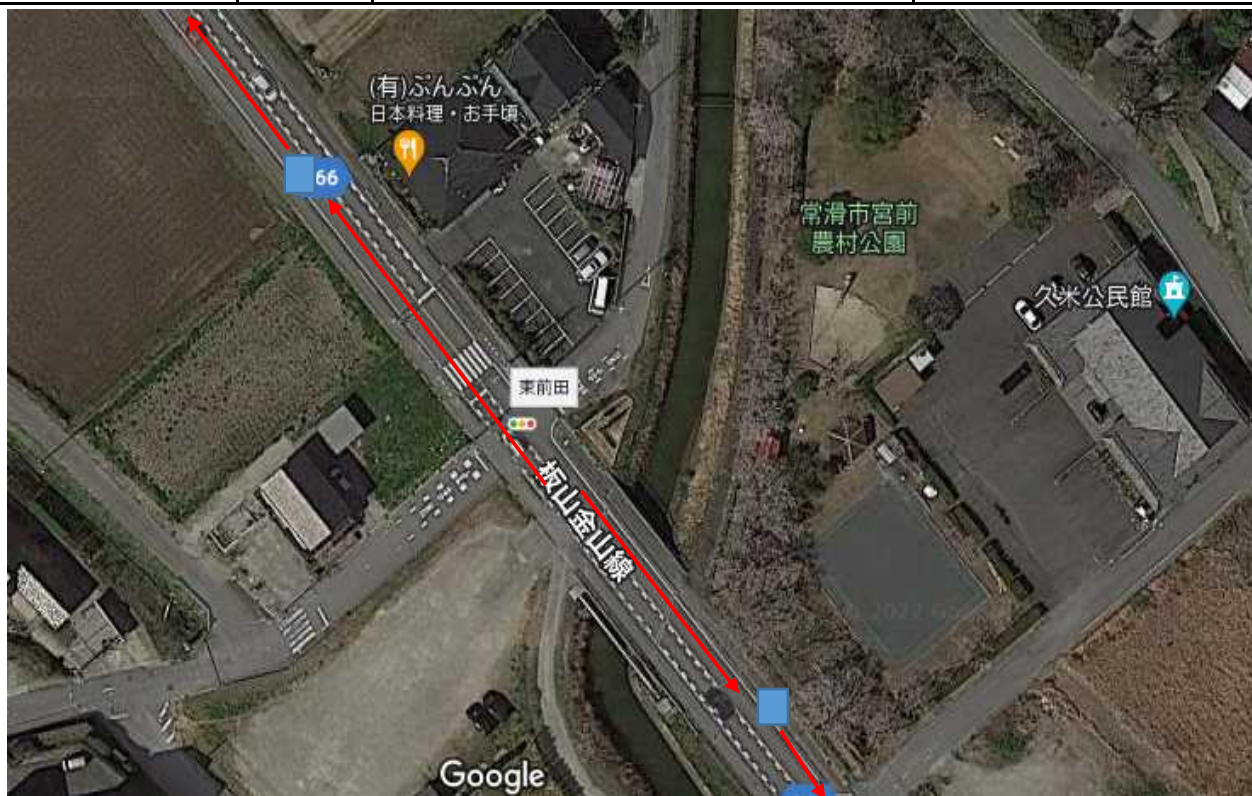

別添 3

コミュニティバス グルーンの詳細

路線図

バス停留所

- 原則として市北部バスと知多乗合・常滑南部線は、**既存の停留所を、コミュニティバス グルーンの停留所に置換え**ます。
- ただし、既存停留所のうち2か所の場所が変更になります。
- また、新たに10か所の停留所を設置します。

区分	停留所	設置場所
変更	久米公民館	県道
	小倉天神社	県道
新規	ボートレース事務所	市有地
	ボートレースとこなめ	市有地
	イオンモール常滑	私有地
	ウィンボとこなめ	市道
	西浦南小学校前	県道
	桧原	県道
	桧原公会堂	市有地
	知多武豊駅	私有地
	小鈴谷小学校前	市道
	坂井中央広場	私有地

※ 各停留所の詳細は3ページ以降に記載してあります。

新設停留所付近の状況

停留所の名称	久米公民館		
停留所の位置	常滑市久米字東前田 1 2 7 - 2 地先	常滑市久米字松下 1 4 3 地先	
設置場所	道路上	国道 ・ 県道 ・ 市道 ・ 町道	266号線
	道路外	私有地 ()	市有地

市役所行き

農協北部センター行き

新設停留所付近の状況

停留所の名称	小倉天神社		
停留所の位置	常滑市小倉町1丁目25地先	常滑市小倉町2丁目133地先	
設置場所	道路上	国道・ 県道 ・市道・町道	267号線
	道路外	私有地 ()	市有地

市役所行き

農協北部センター行き

新設停留所付近の状況

停留所の名称	ボートレース事務所		
停留所の位置	常滑市新開町4丁目111		
設置場所	道路上	国道・県道・市道・町道	号線
	道路外	私有地 ()	市有地

新設停留所付近の状況

停留所の名称	ポートルースとこなめ		
停留所の位置	常滑市新開町4丁目109		
設置場所	道路上	国道 ・ 県道 ・ 市道 ・ 町道	号線
	道路外	私有地 ()	市有地

新設停留所付近の状況

停留所の名称	イオンモール常滑		
停留所の位置	常滑市りんくう町2丁目20-9		
設置場所	道路上	国道・県道・市道・町道	号線
	道路外	私有地 (イオンモール常滑)	市有地

新設停留所付近の状況

停留所の名称	ウィンボとこなめ		
停留所の位置	常滑市新開町6丁目1-2地先		
設置場所	道路上	国道・県道・ 市道 ・町道	2501号線
	道路外	私有地 (イオンモール常滑)	市有地