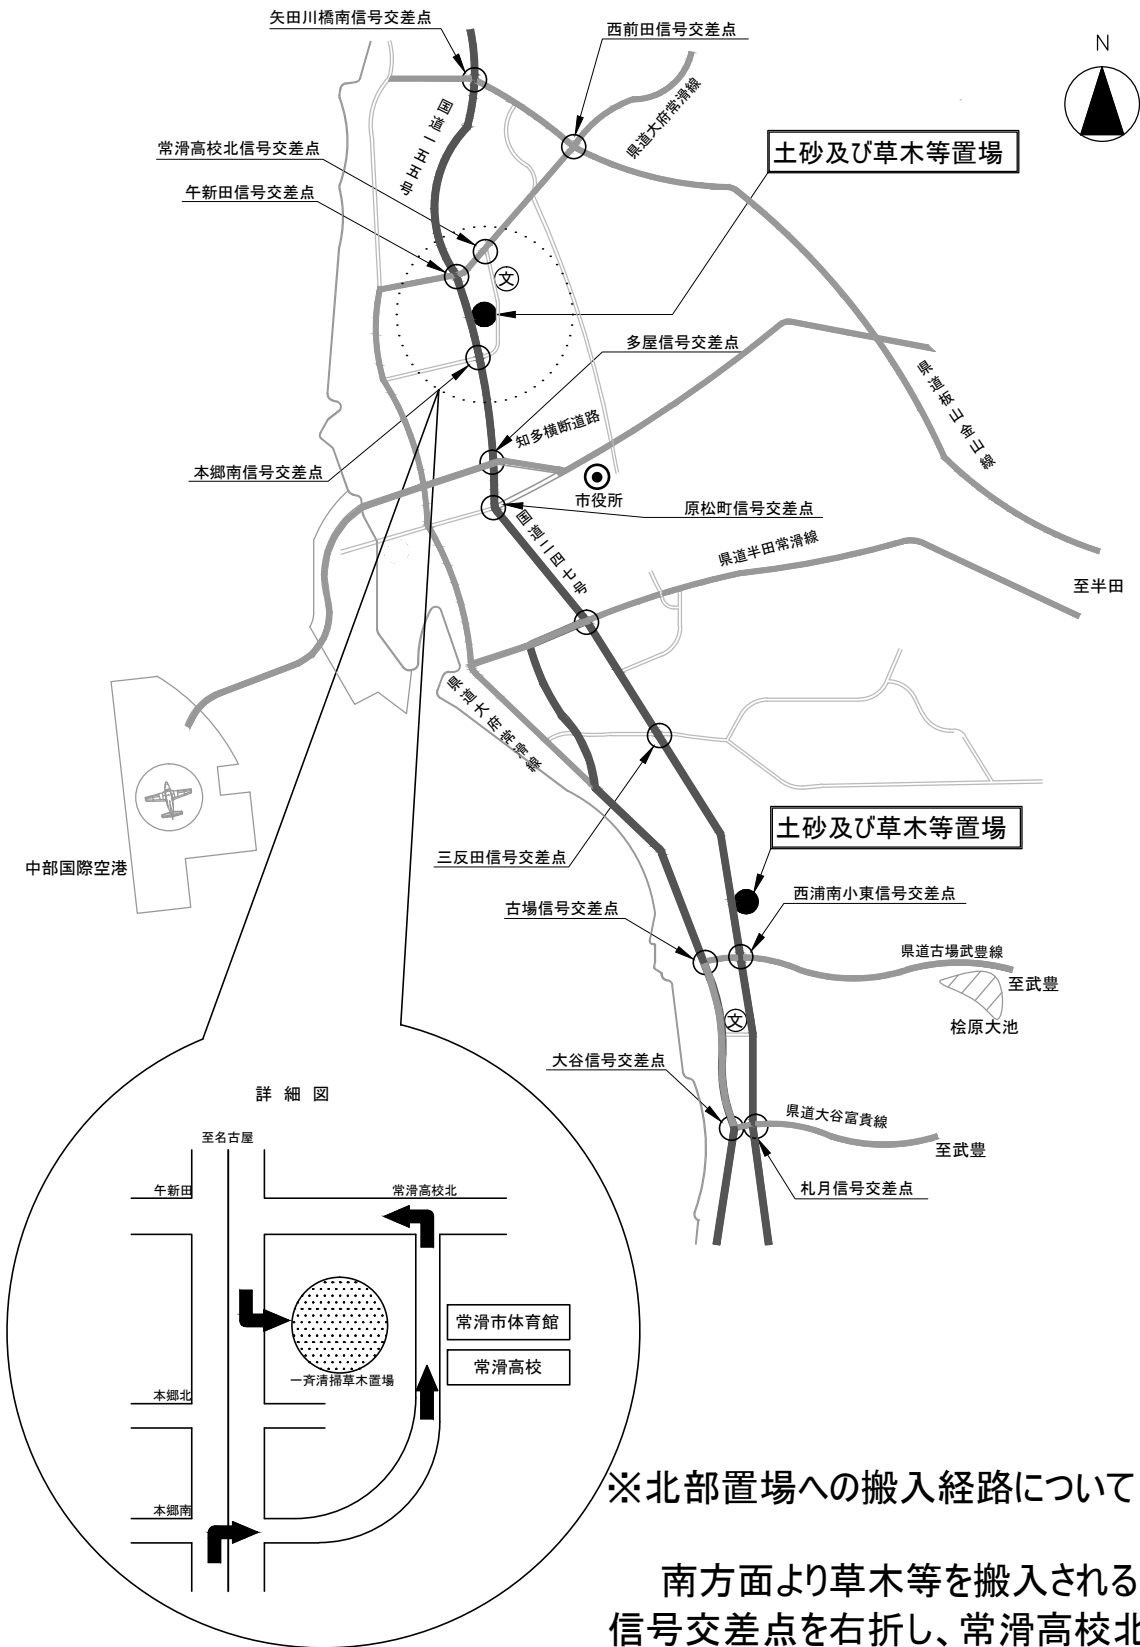

一斉清掃土砂及び草木等置場案内図

※北部置場への搬入経路について

南方面より草木等を搬入される方は本郷南信号交差点を右折し、常滑高校北信号交差点を經由して、午新田信号交差点を南進して置場へ搬入して下さい。(左図参照)