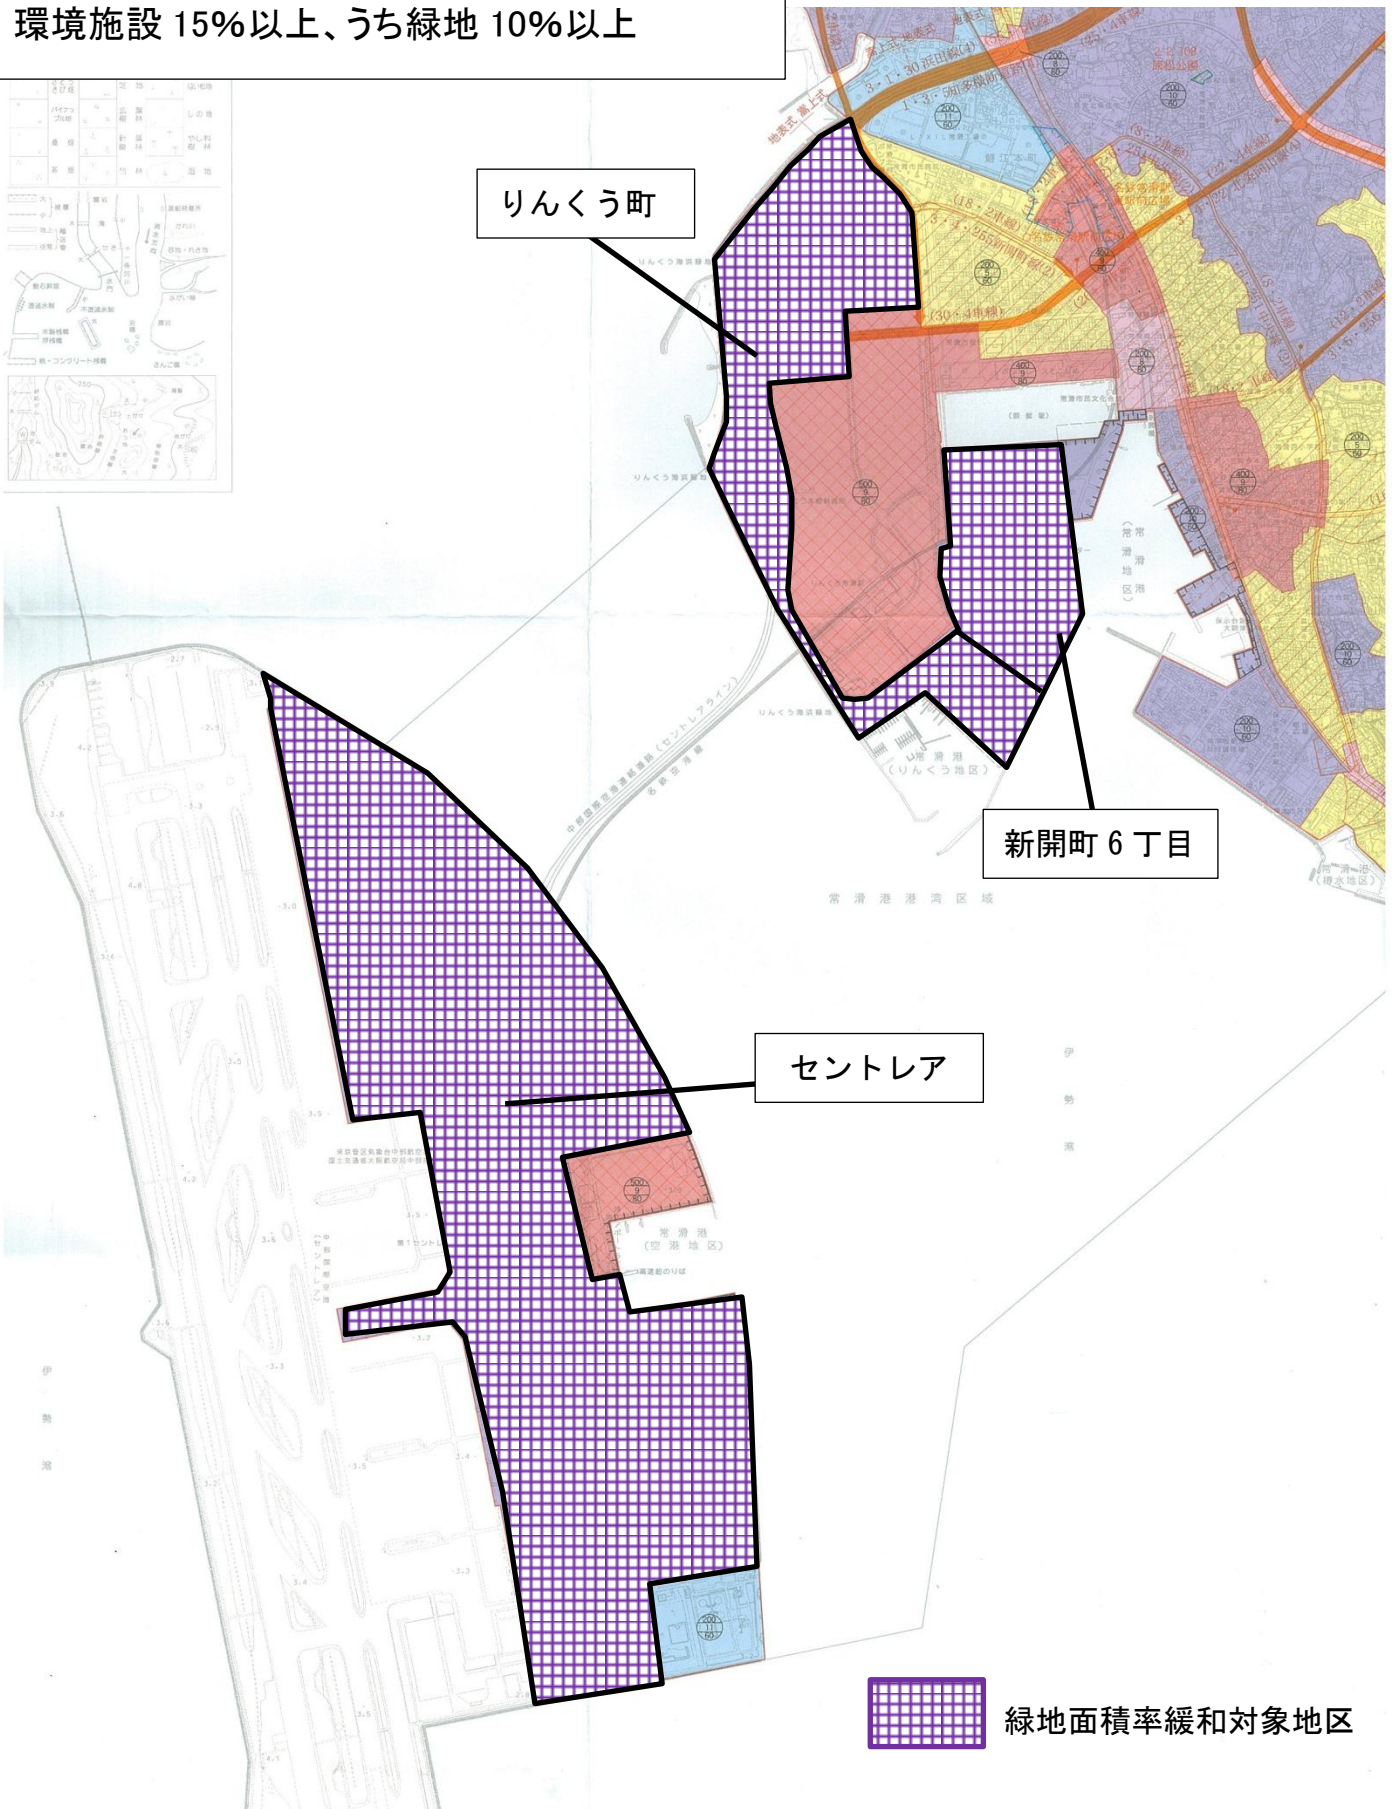

# 準工業地域の緑地面積率等緩和地区

環境施設 15%以上、うち緑地 10%以上

りんくう町

新開町 6 丁目

セントレア

緑地面積率緩和対象地区

市街化調整区域の緑地面積率等緩和地区(各工業団地)

環境施設 10%以上、うち緑地 5%以上

久米工業団地

久米南部工業団地

大谷工業団地

緑地面積率緩和対象地区