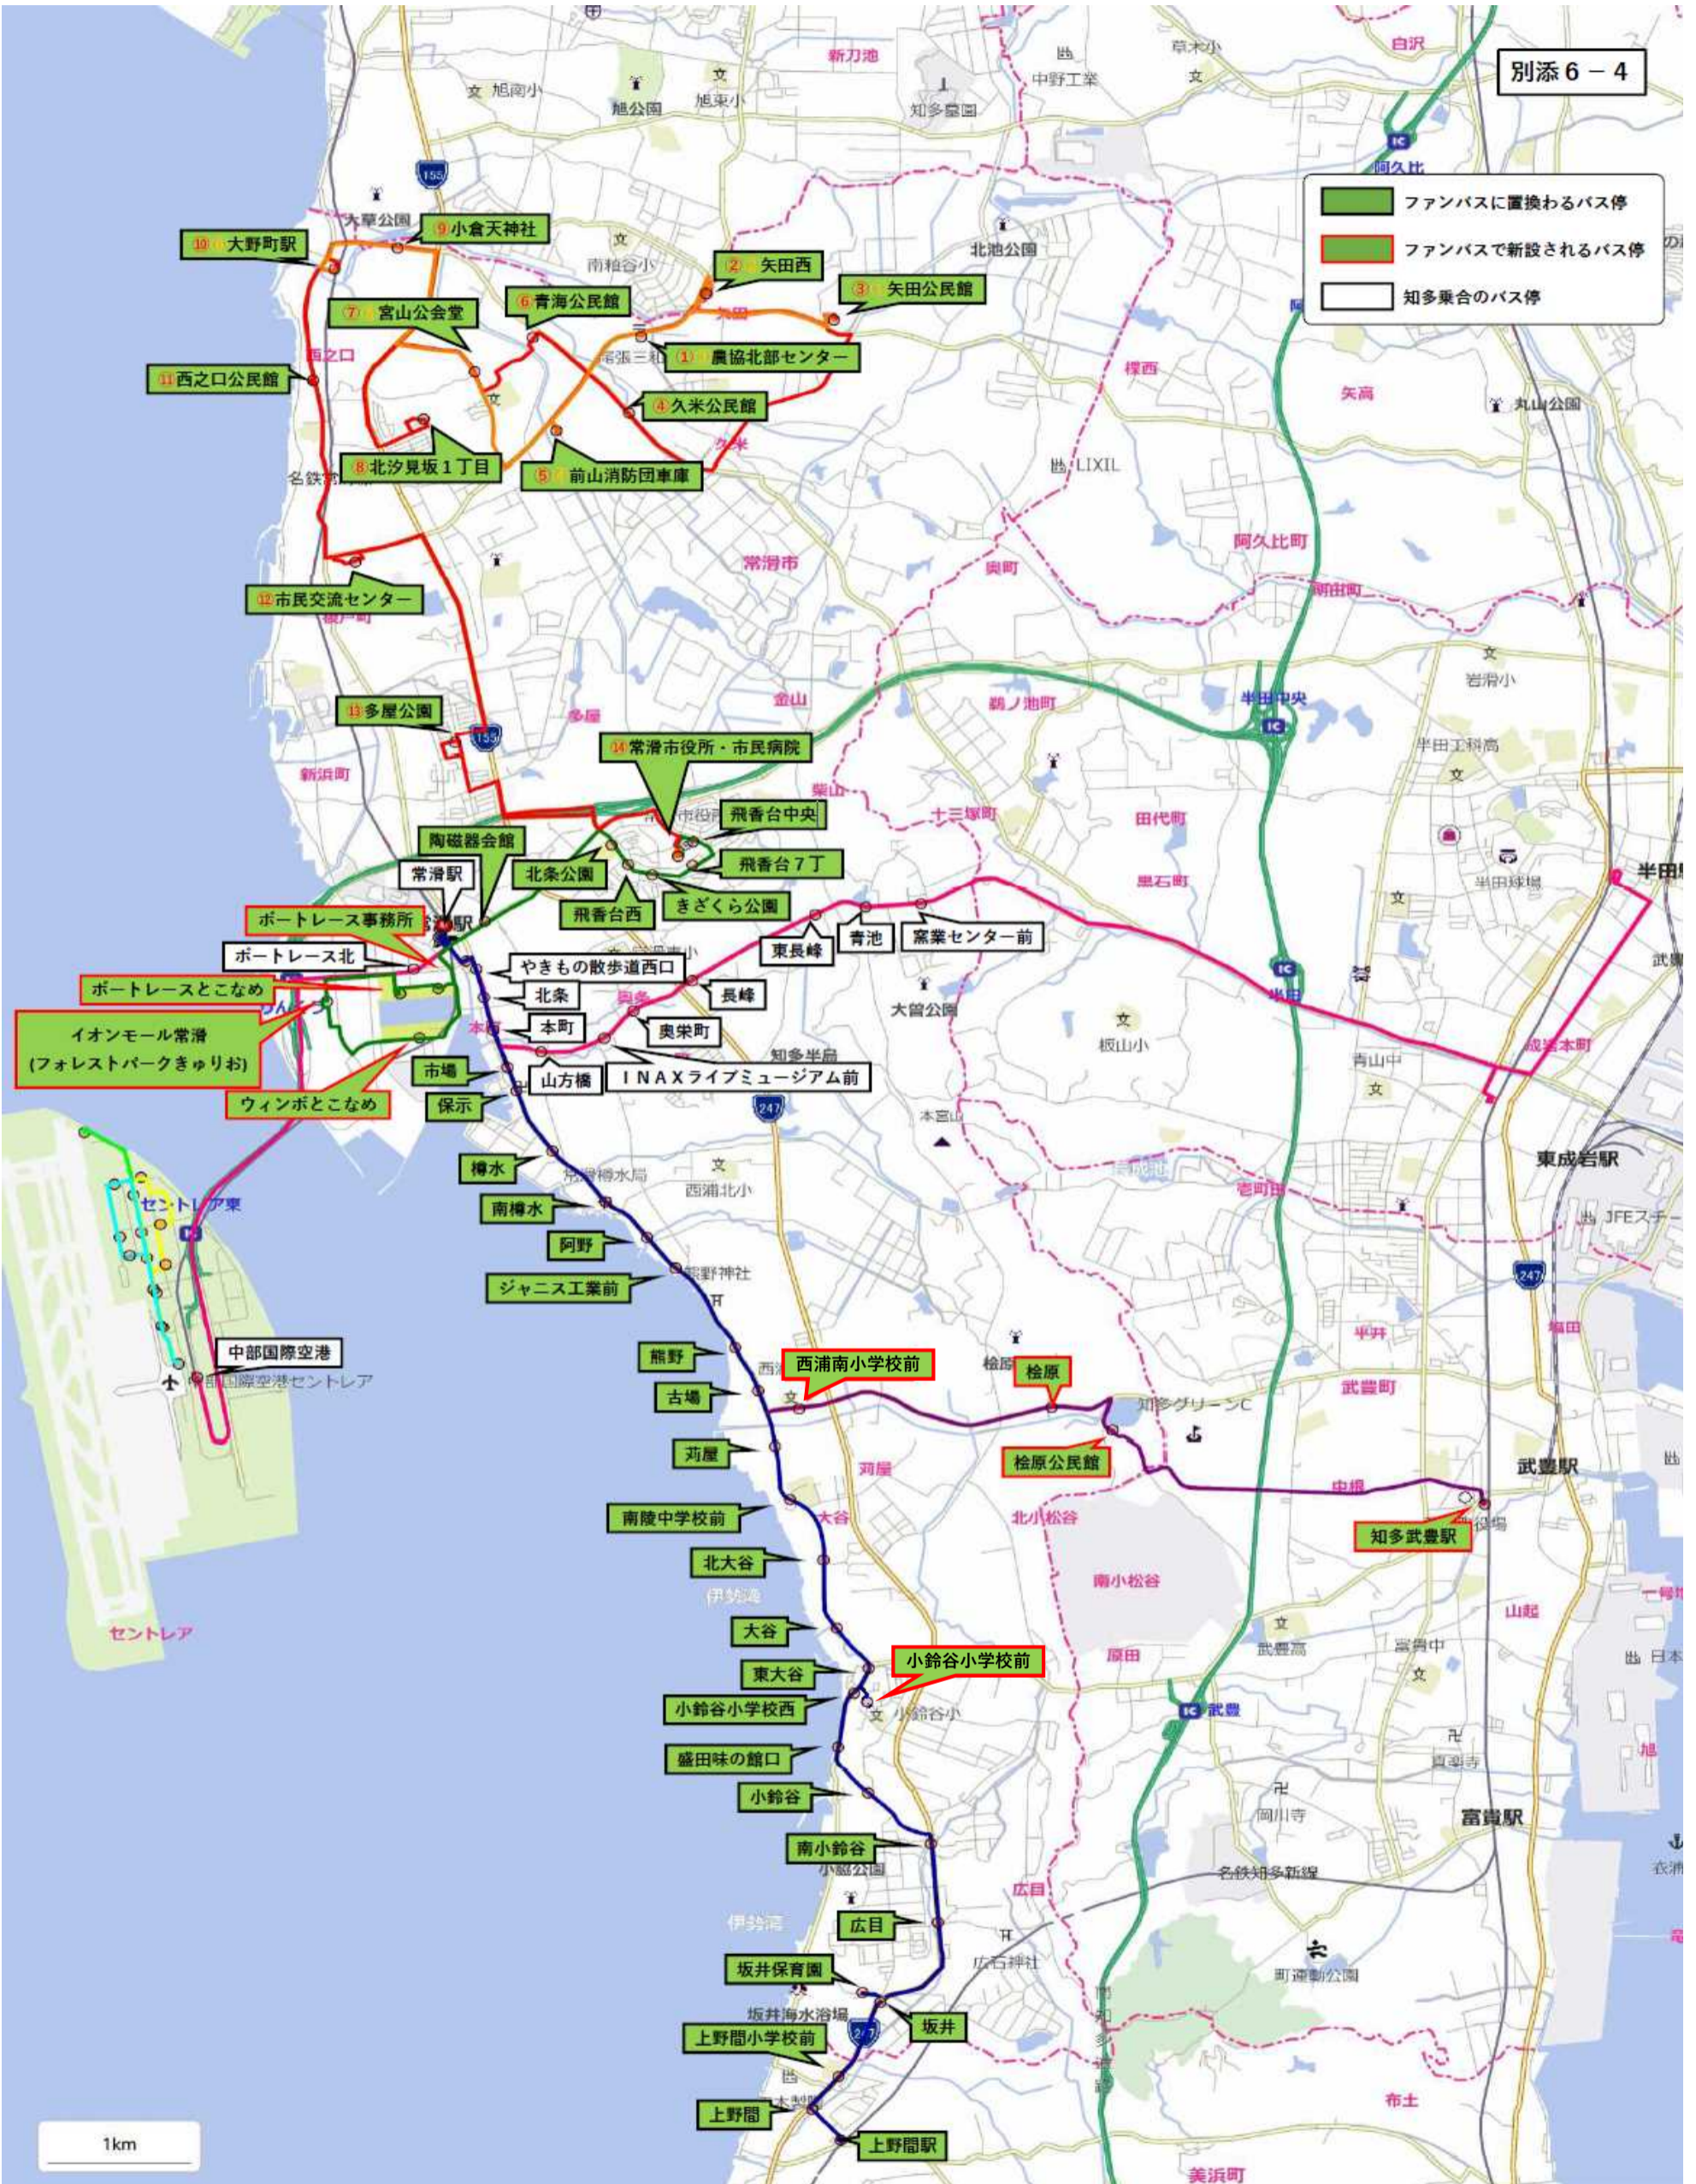

- ファンバスに置換わるバス停
- ファンバスで新設されるバス停
- 知多乗合のバス停

1km