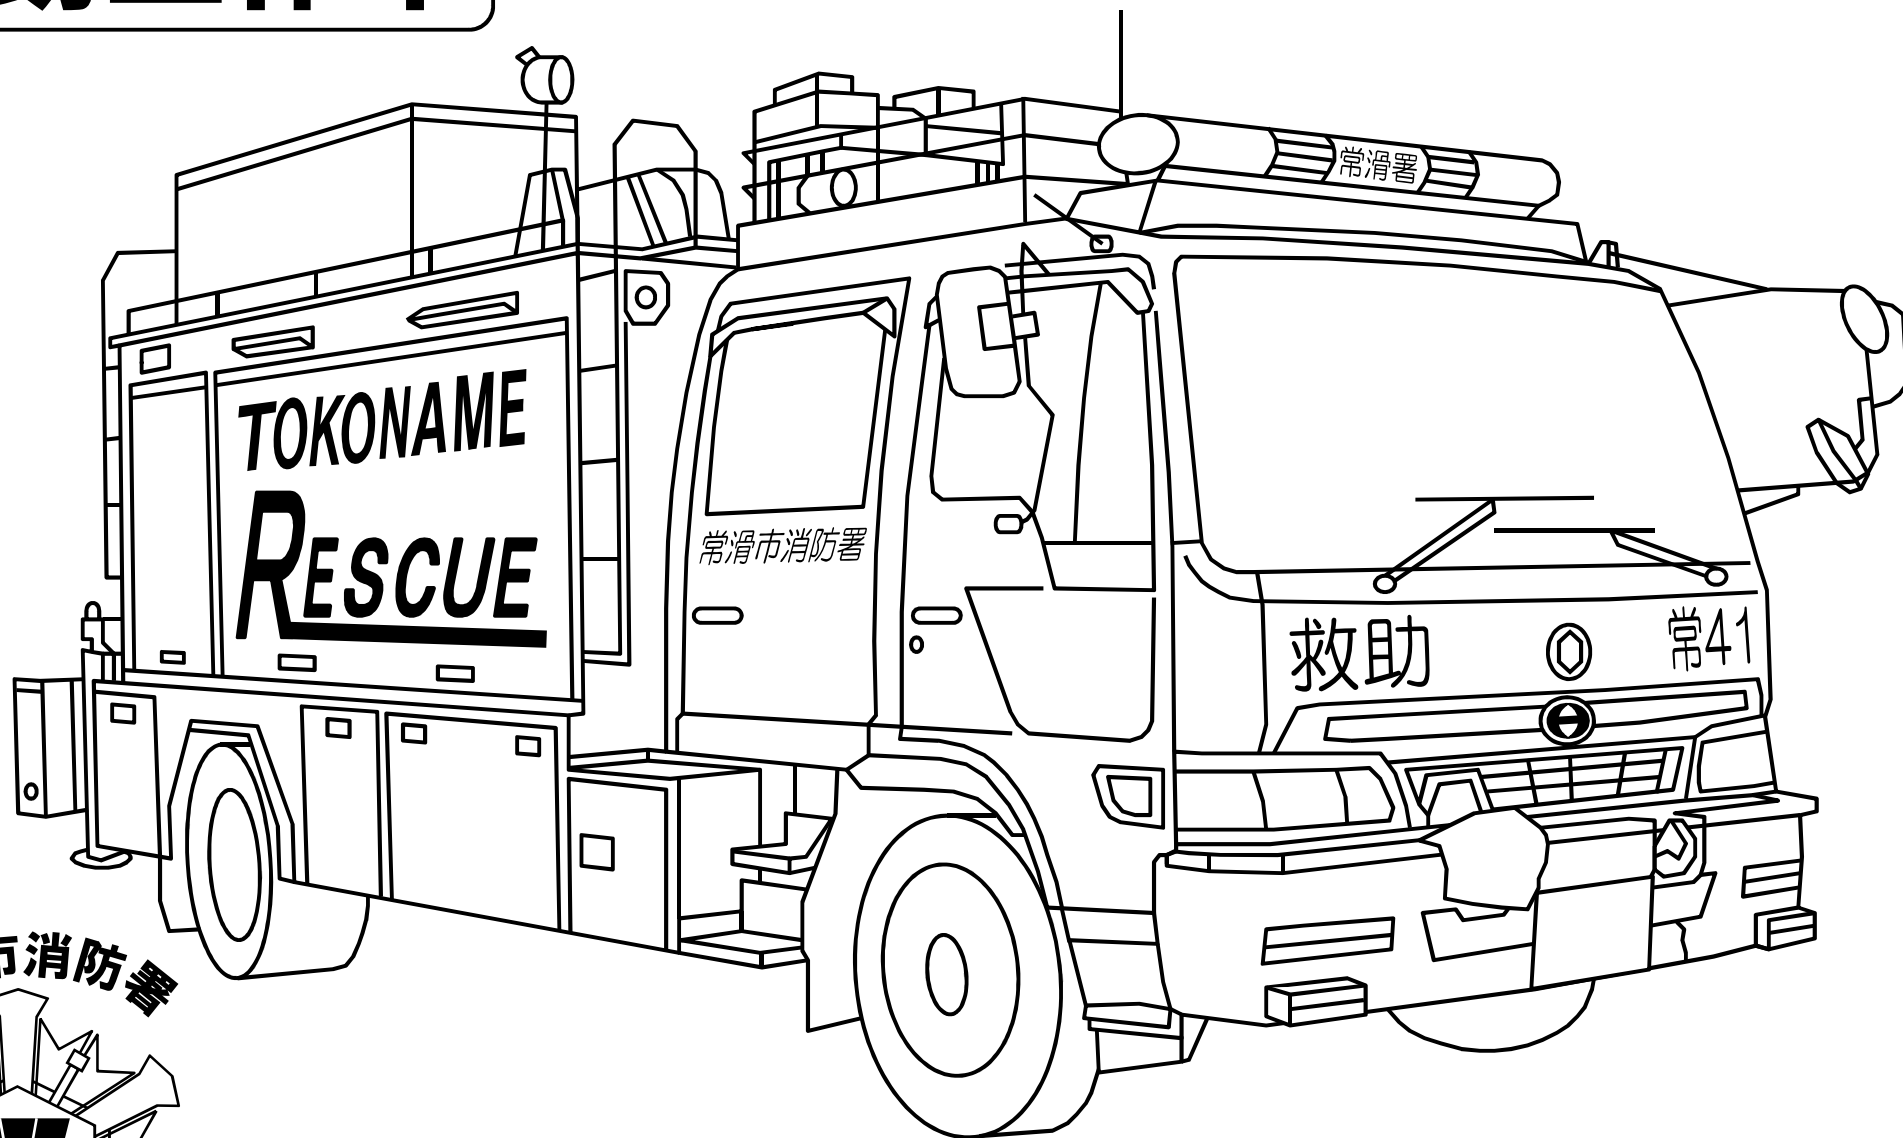

# 救助工作車

常滑市消防署

**火災・救急・救助は119番!**