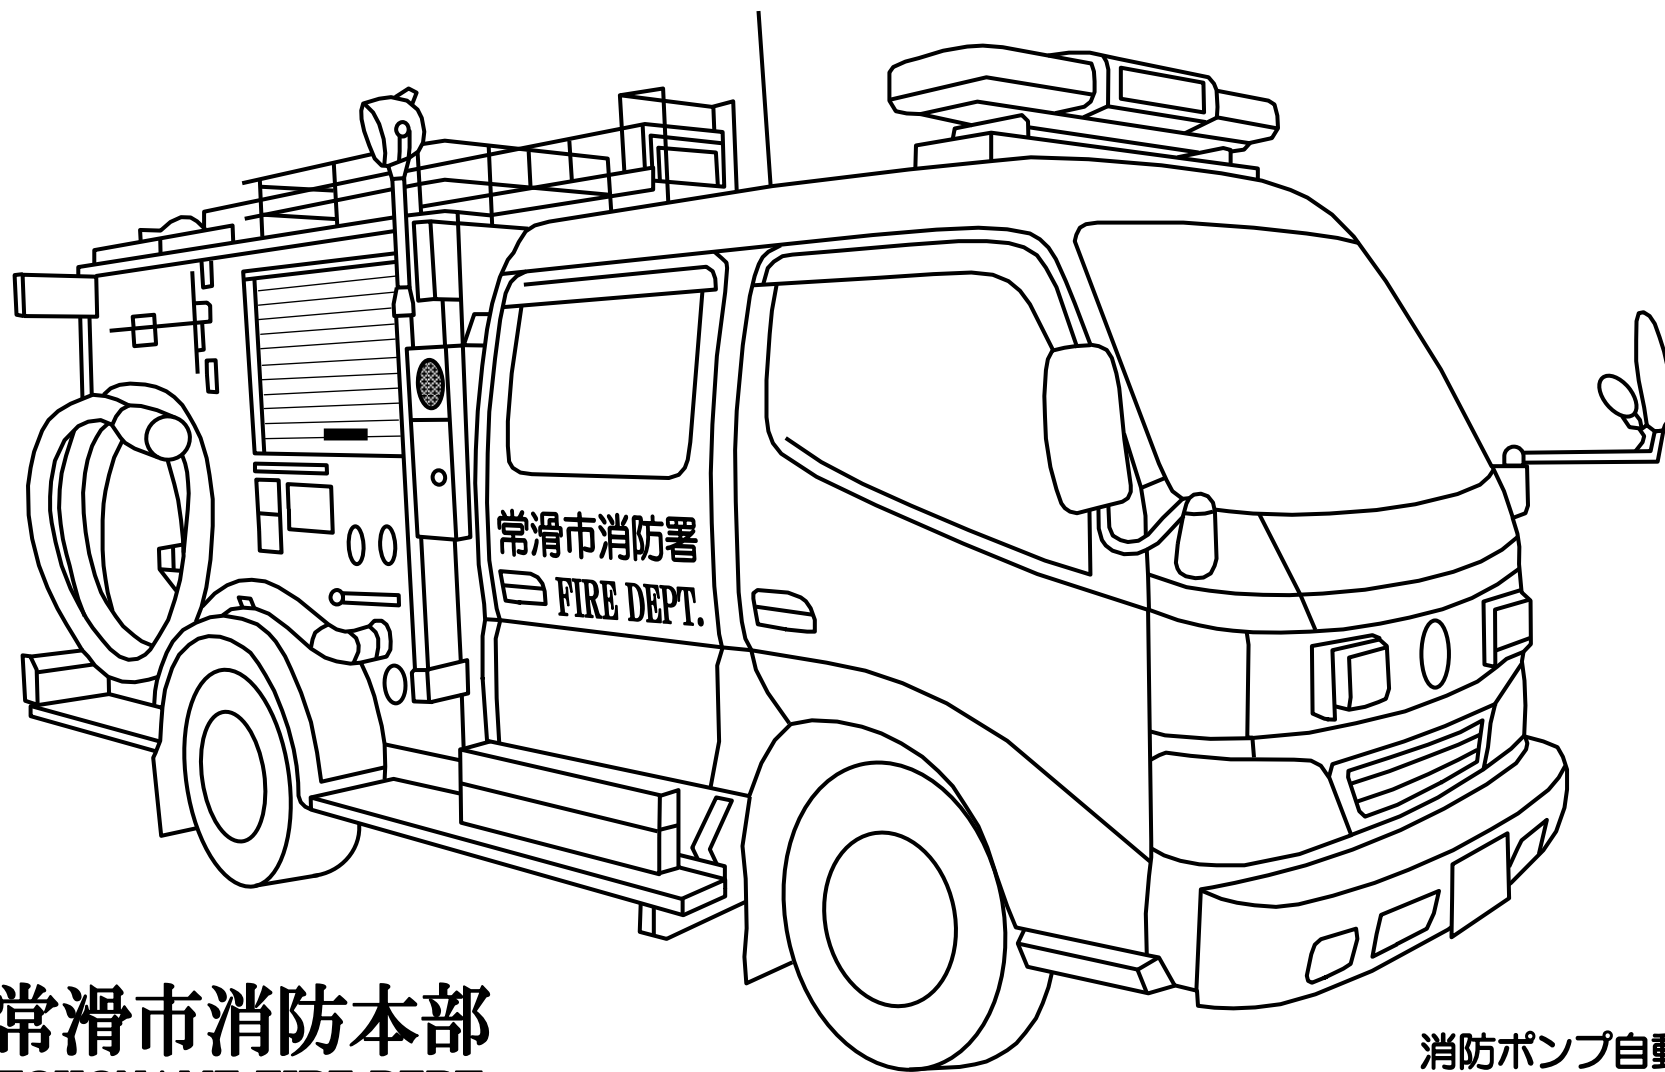

# 「消すまでは 心の警報 ONのまま」

平成 25 年度全国統一防火標語

常滑市消防本部  
TOKONAME FIRE DEPT.

消防ポンプ自動車