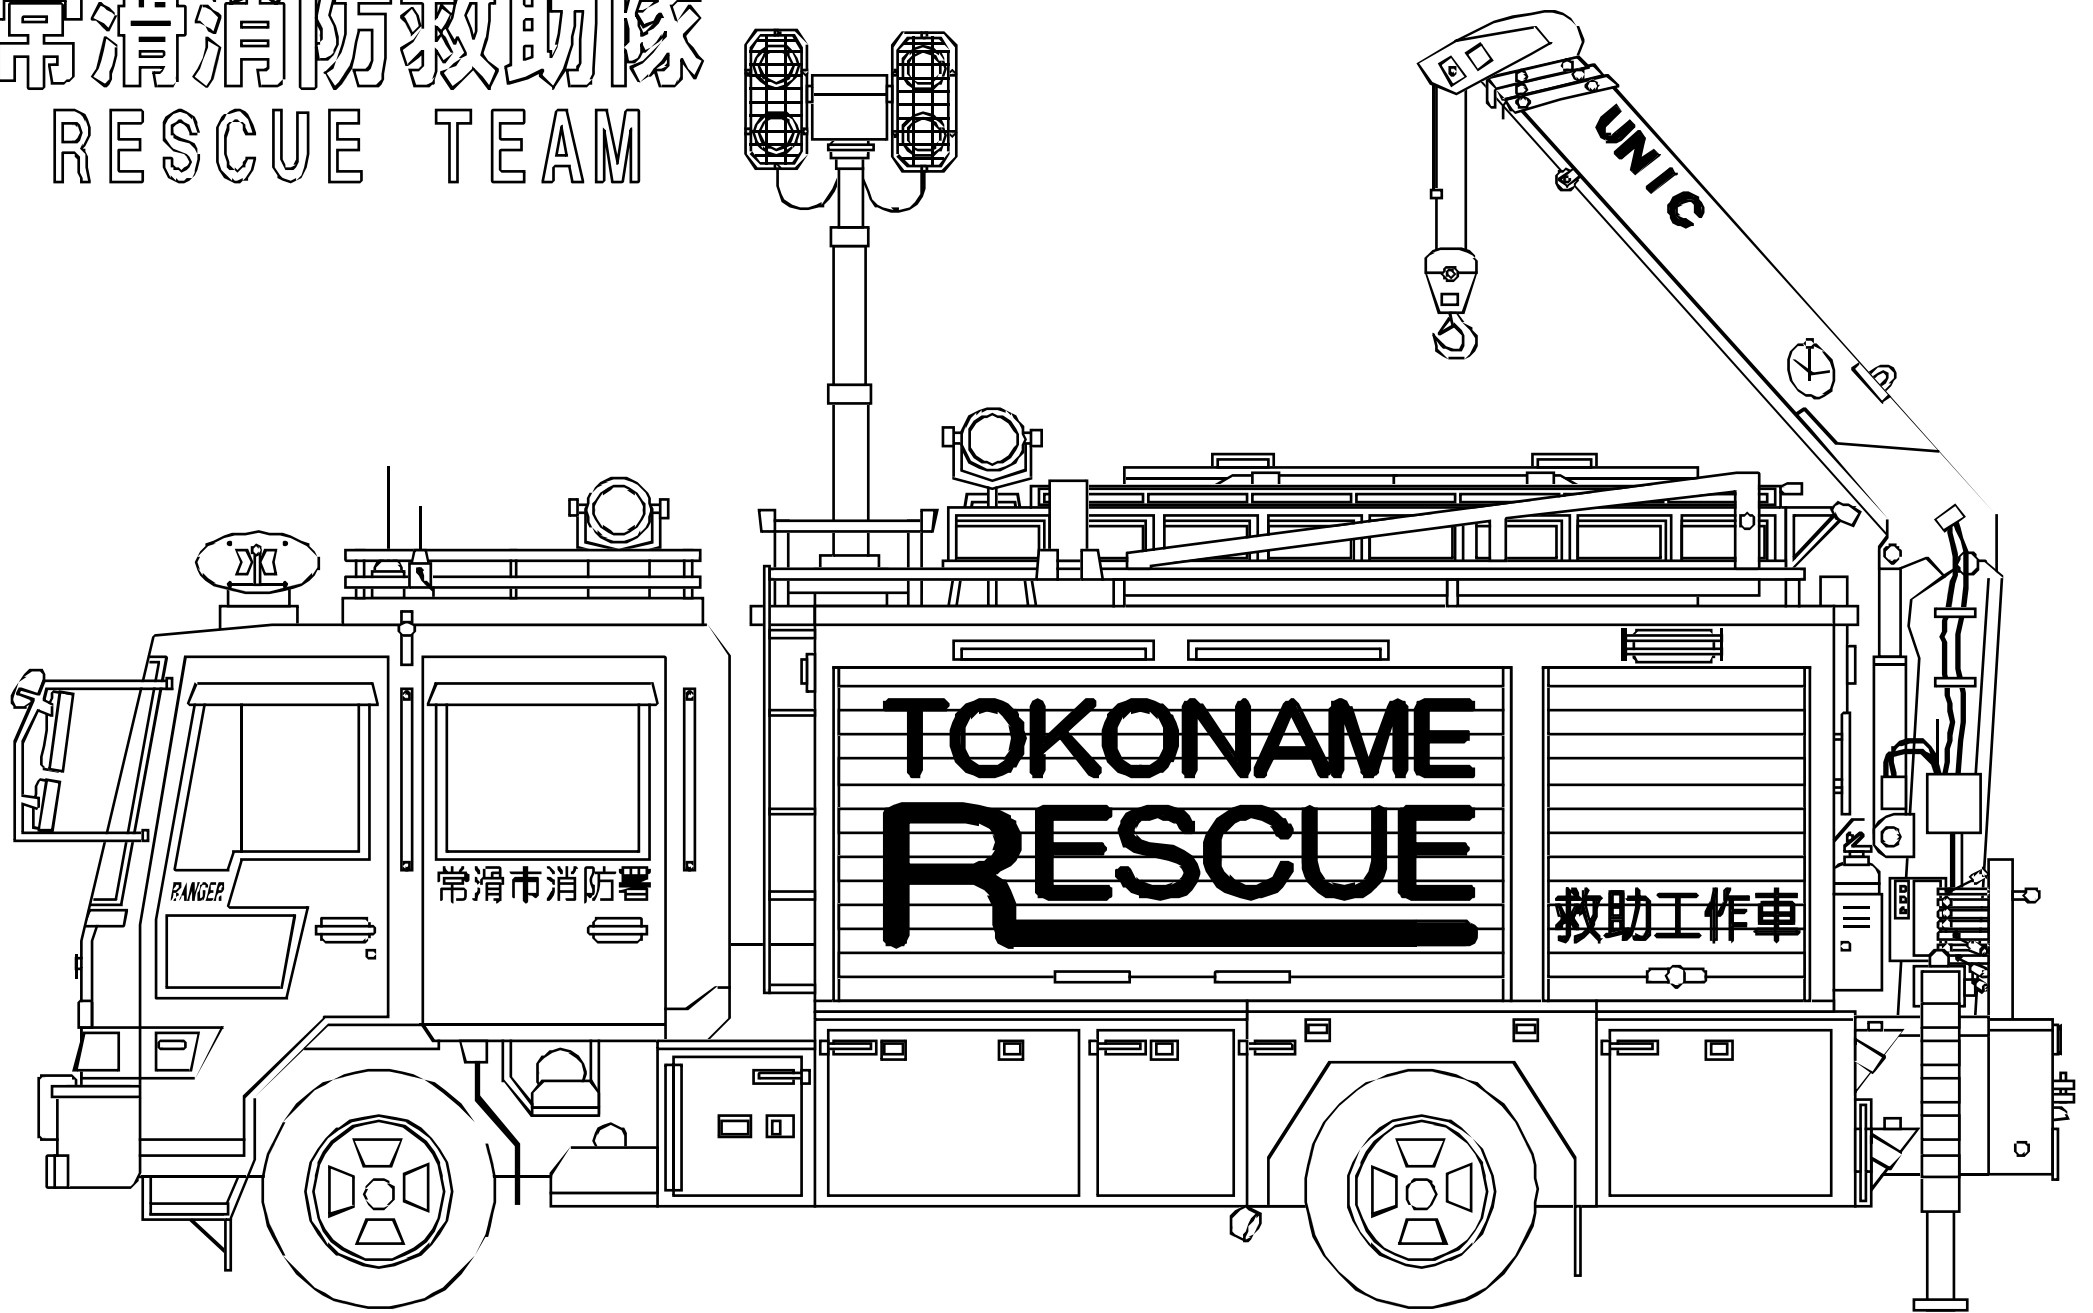

常滑消防救助隊

RESCUE TEAM

救助工作車