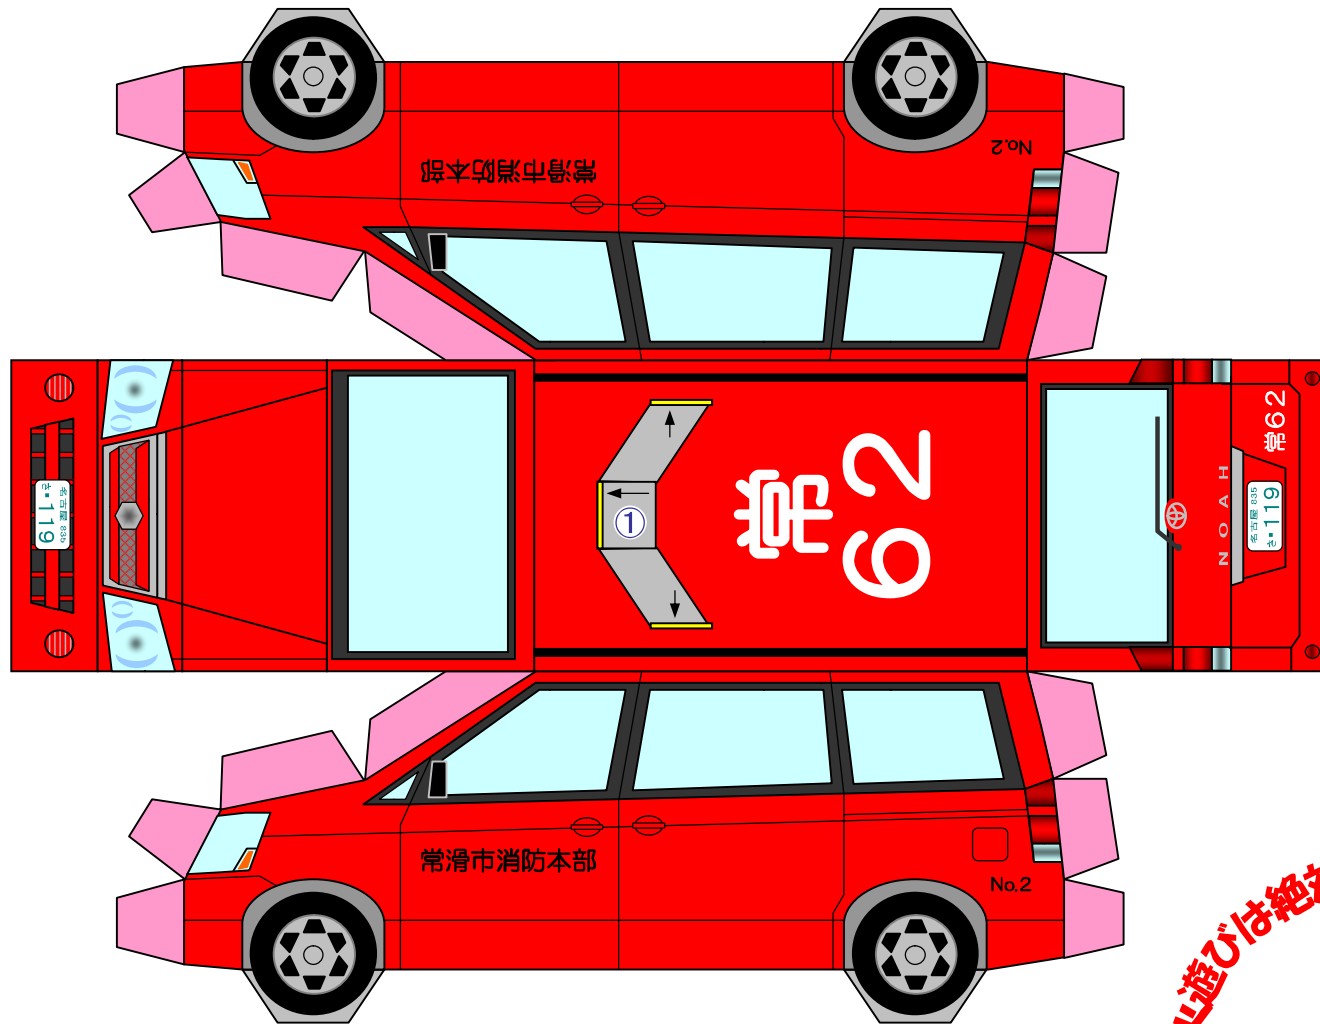

査察広報車

●赤色回転灯

 のりしろ (のり・両面テープで張り合わせて下さい。)