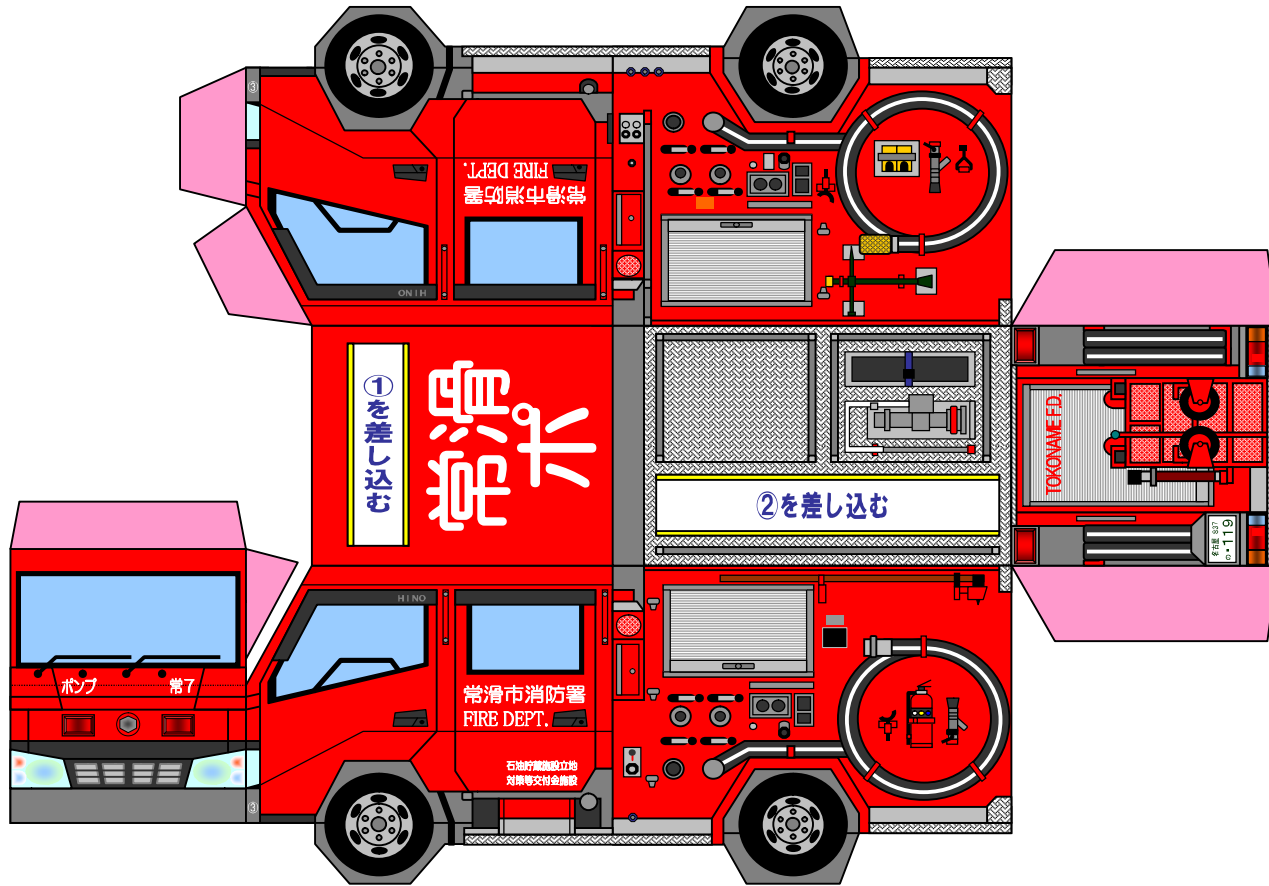

# 消防ポンプ自動車

## ① 赤色回転灯

## ② 三連はしご

## ③ バンパー

火事と救急・救助は119

 のりしろ (のり・両面テープで張り合わせて下さい。)

火遊びは絶対にやめよう!