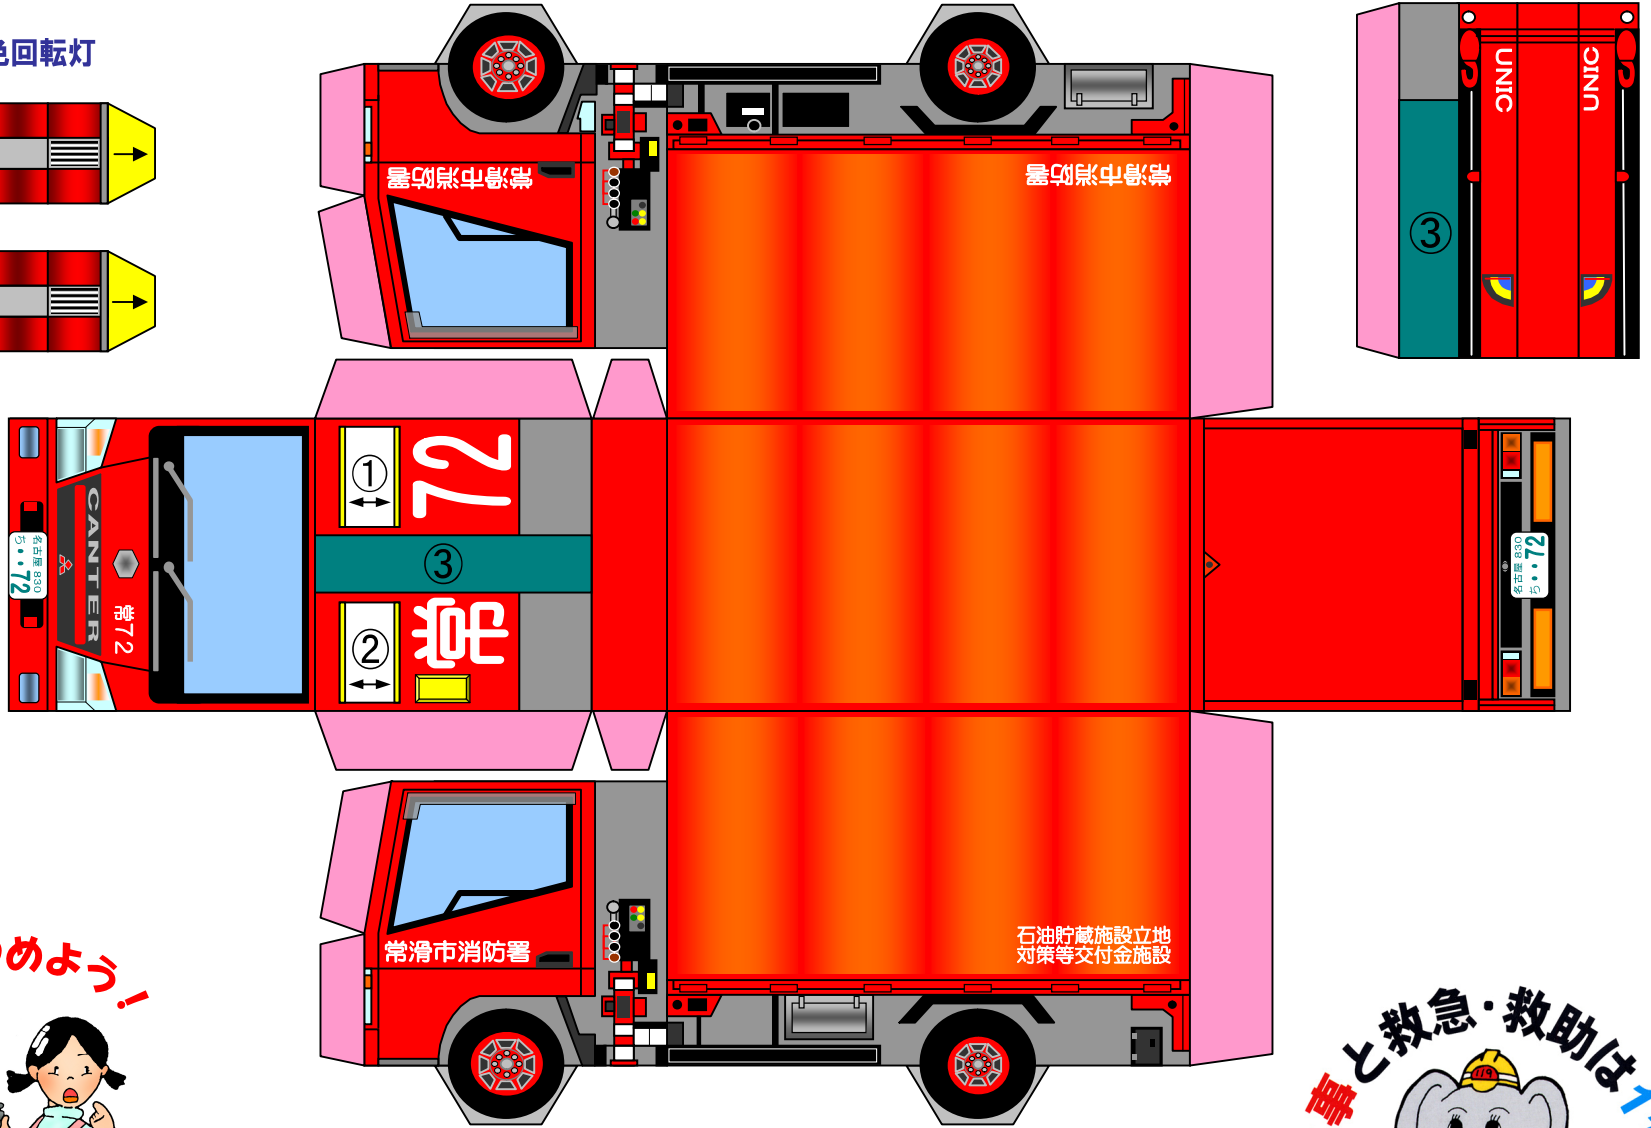

資機材搬送車

●クレーン

●赤色回転灯

火遊びは絶対にやめよう!

のりしろ (のり・両面テープで張り合わせて下さい。)

火事と救急・救助は119