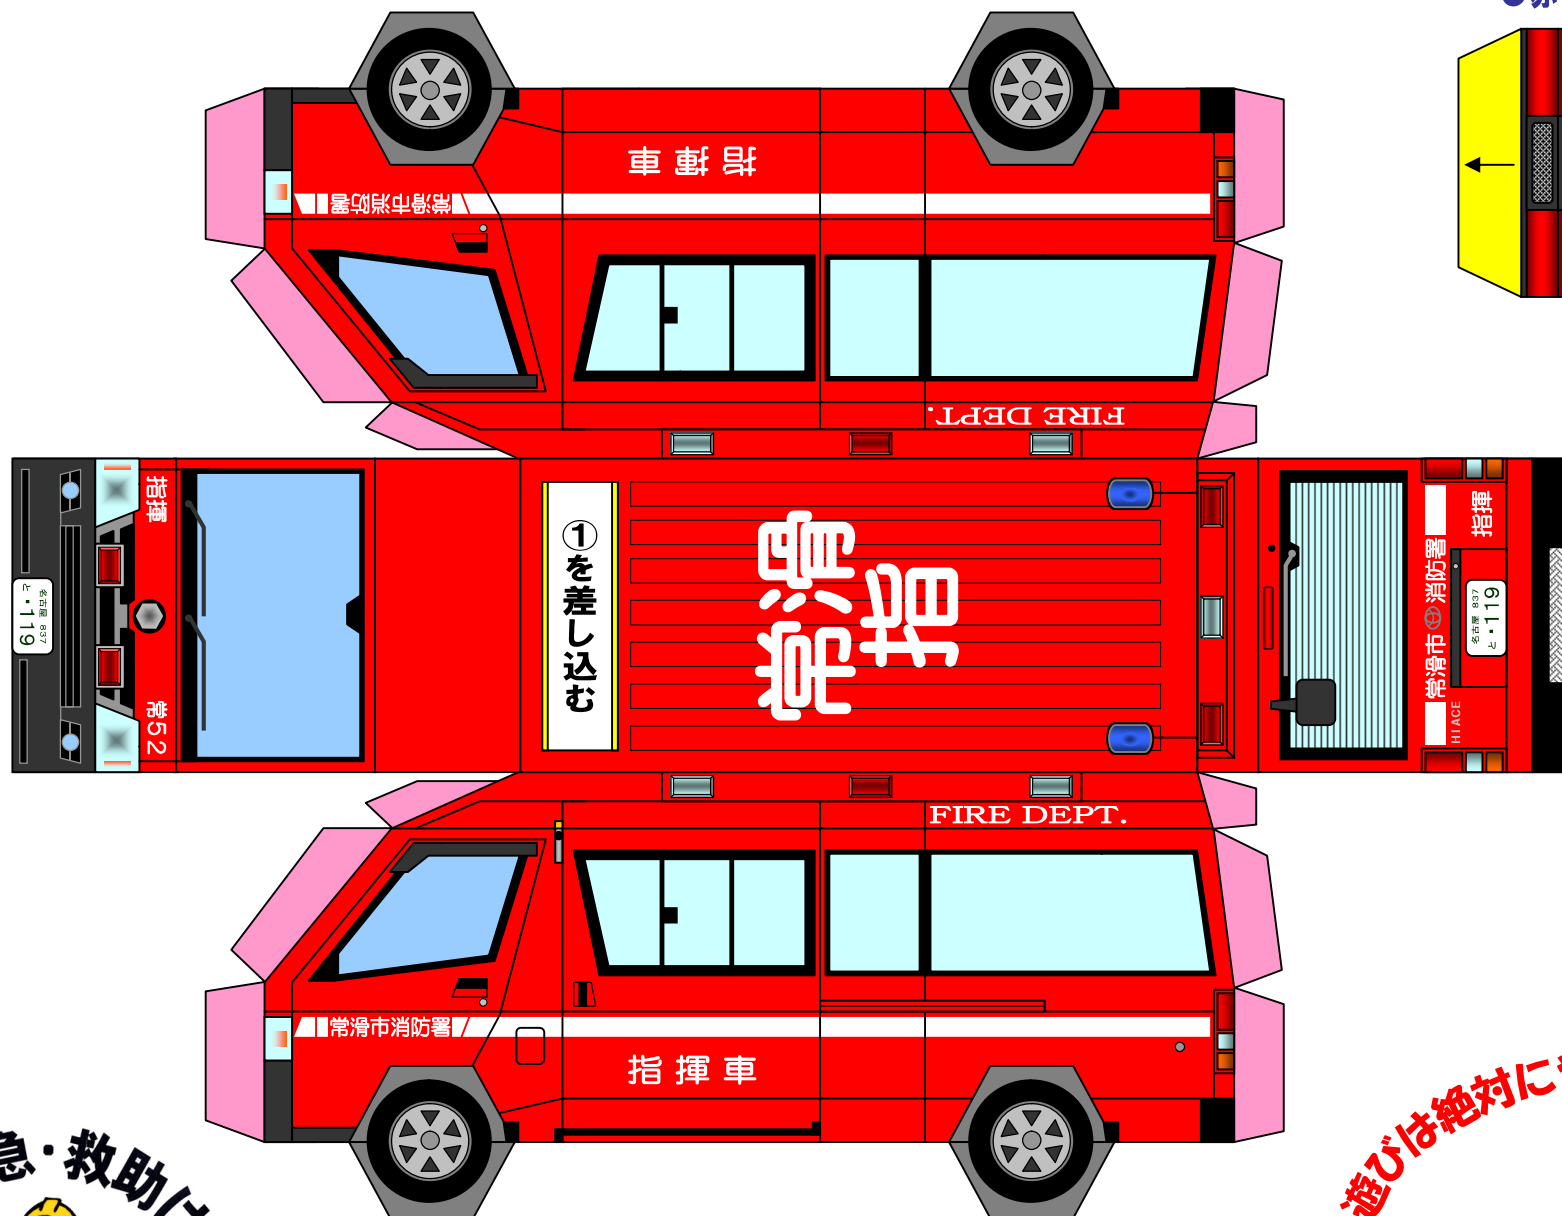

指揮車

●赤色回転灯

①

 のりしろ (のり・両面テープで張り合わせて下さい。)

火事と救急・救助は119

火遊びは絶対にやめよう!