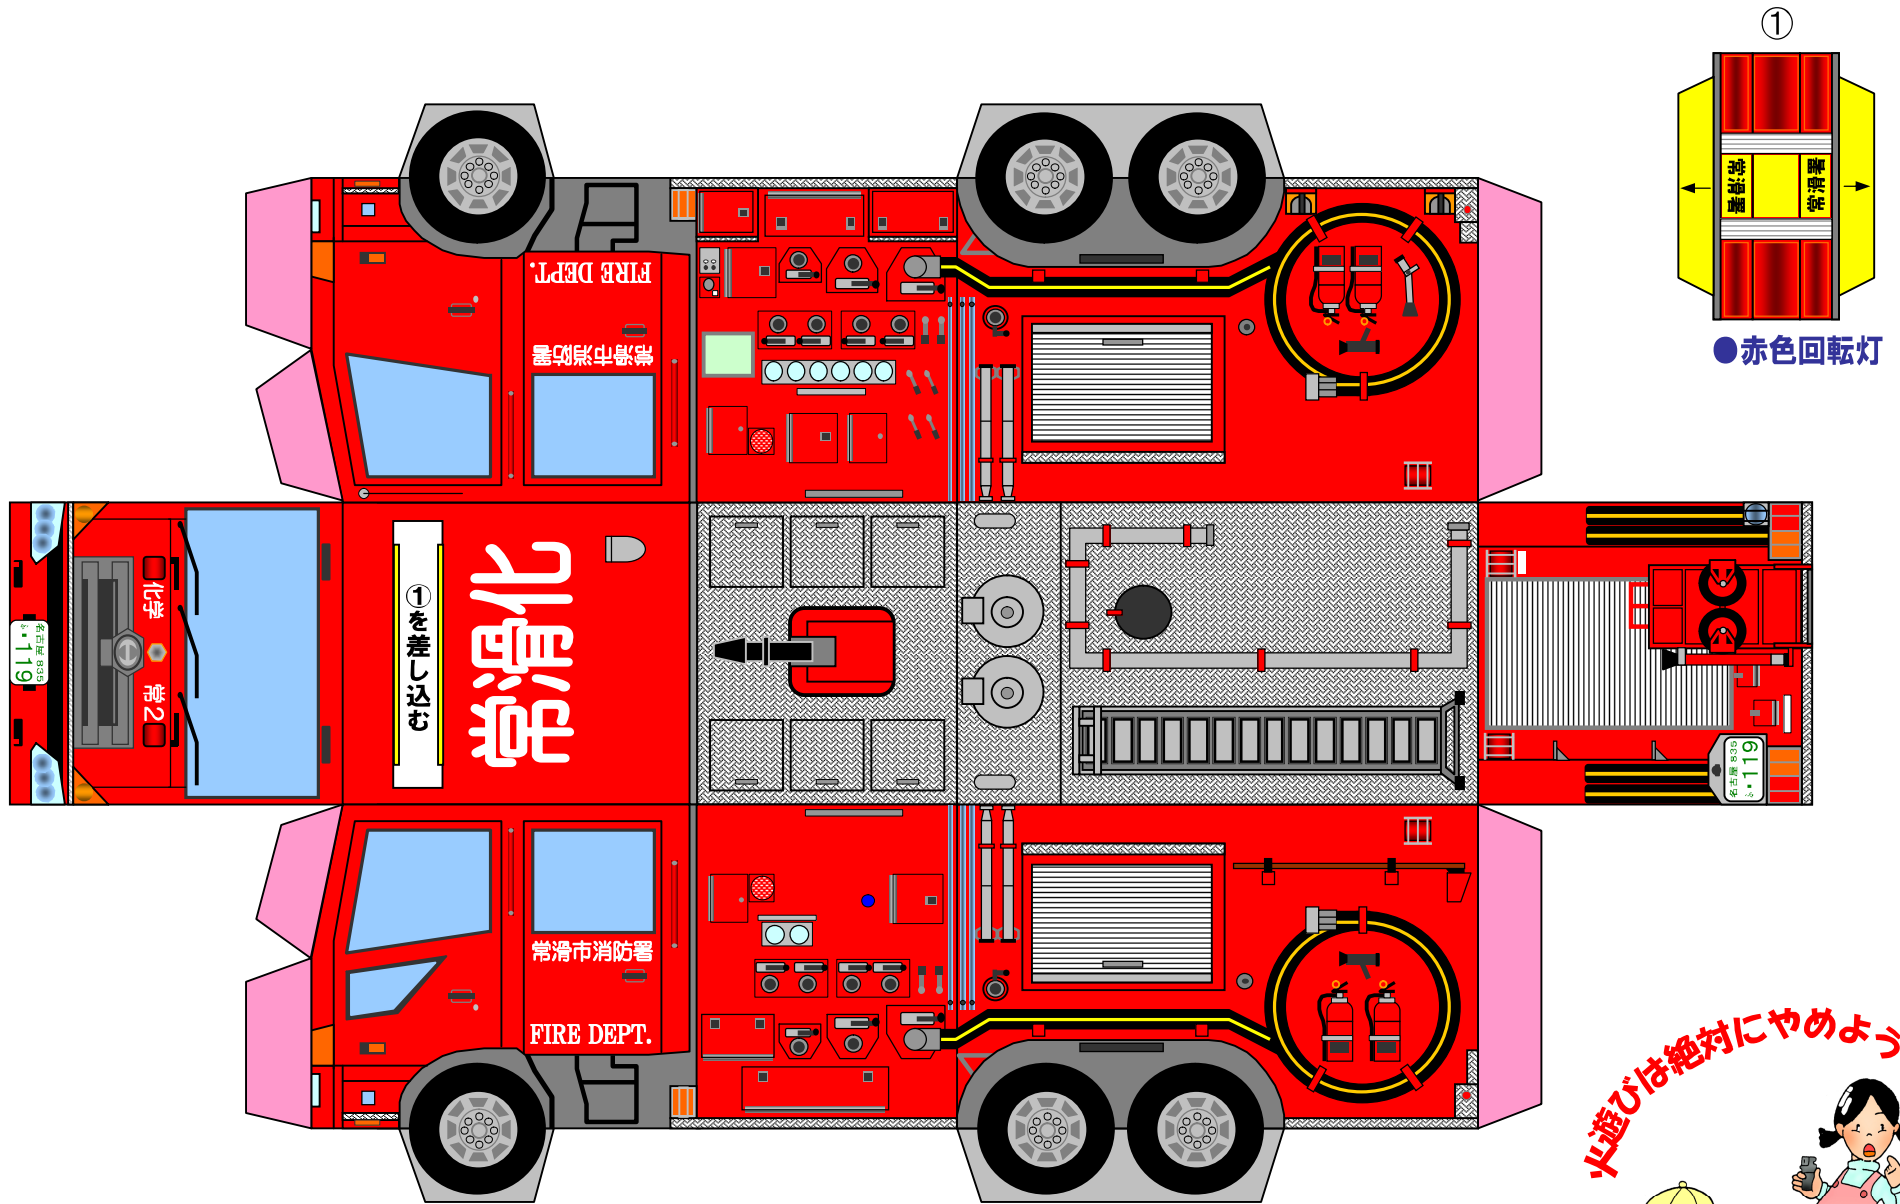

化学消防ポンプ自動車 (型)

 のりしろ (のり ・ 両面テープで張り合わせて下さい。)