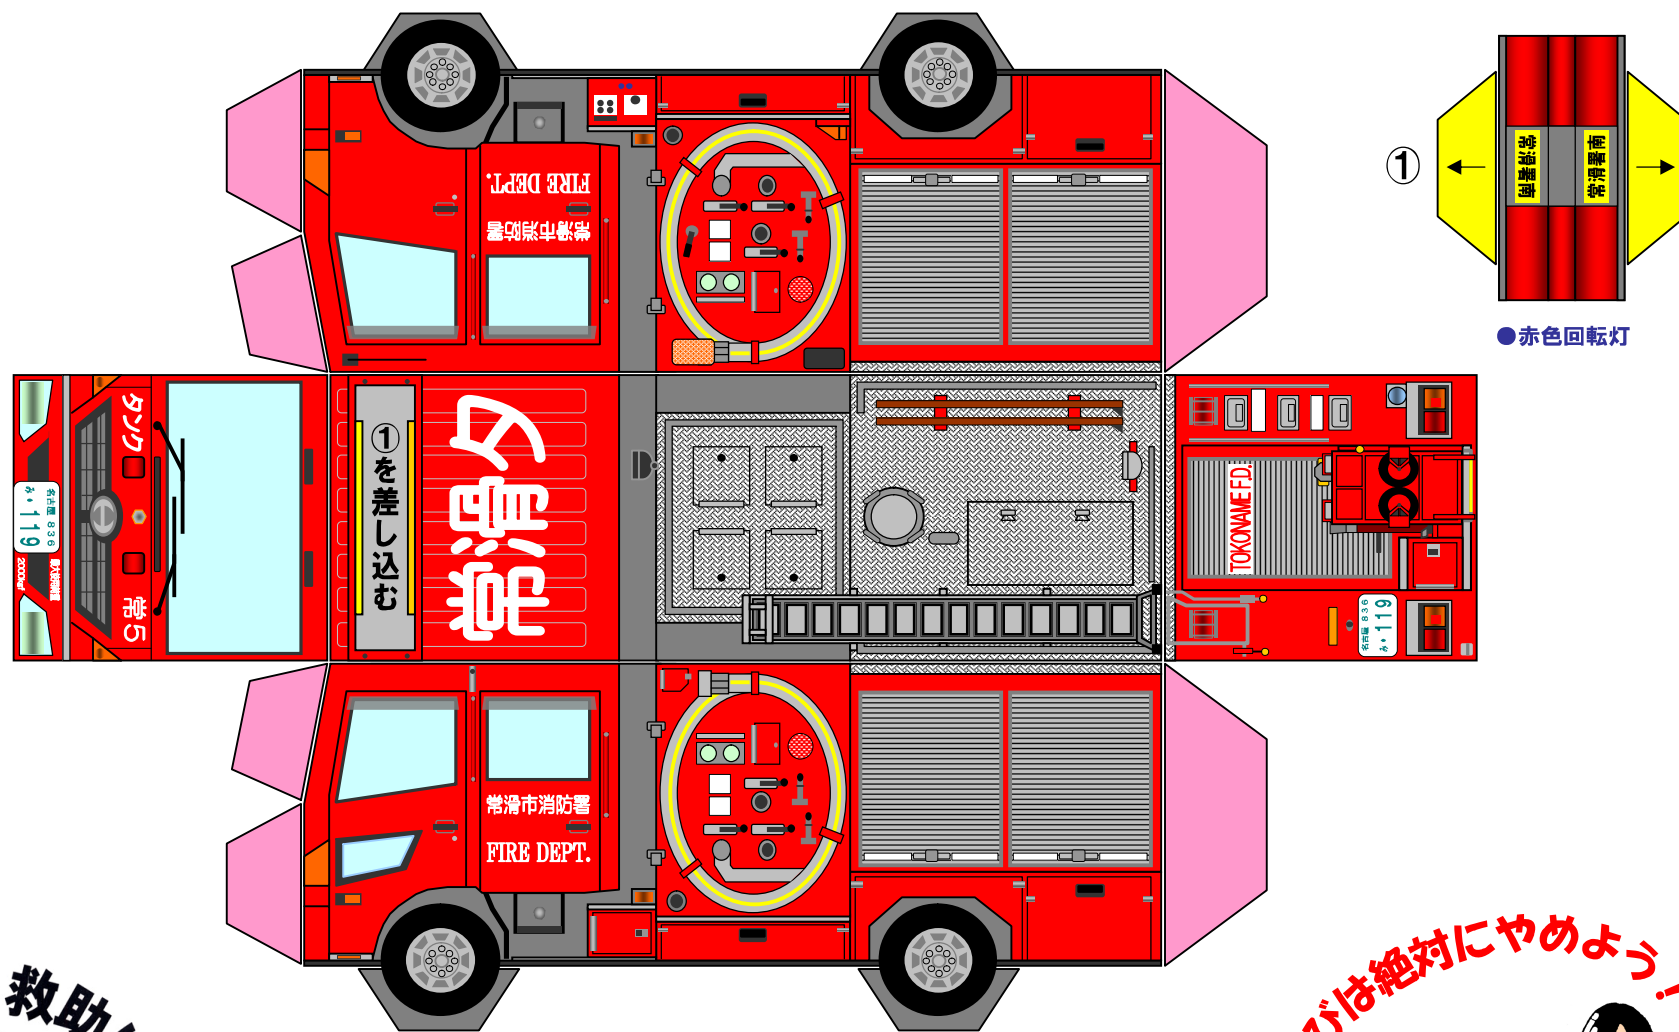

水槽付消防ポンプ自動車

●赤色回転灯

のりしろ (のり・両面テープで張り合わせて下さい。)