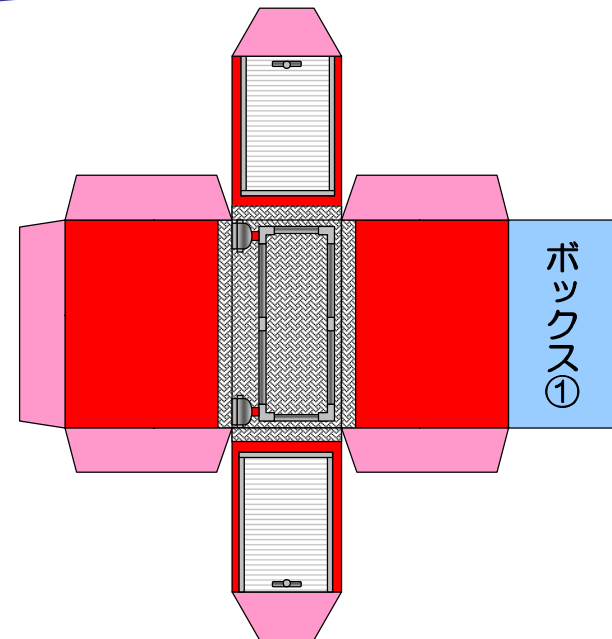

■ 小型動力ポンプ付き水槽車

常滑市消防本部

のりしろ (のりや両面テープで貼り合わせて下さい)

17840831439

全国消防イメージキャラクター「消太」

17840831439

消太からのお願い!

- 火遊びをしない!
- 危ない場所で遊ばない!