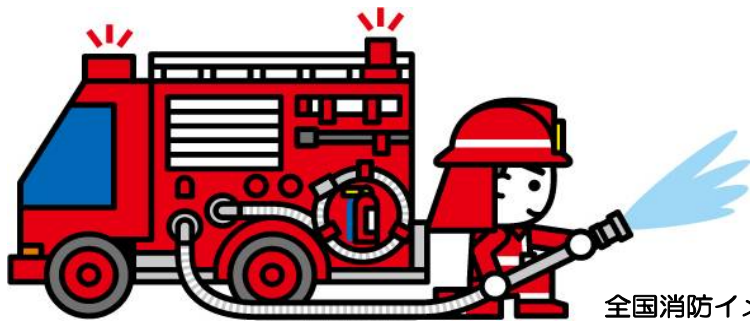

■ 小型動力ポンプ付き水槽車

常滑市消防本部

のりしろ (のりや両面テープで貼り合わせて下さい)

17840831439

全国消防イメージキャラクター「消太」

17840831439

消太からのお願い!

- 火遊びをしない!
- 危ない場所で遊ばない!

全国消防イメージキャラクター「消太」

17840831439