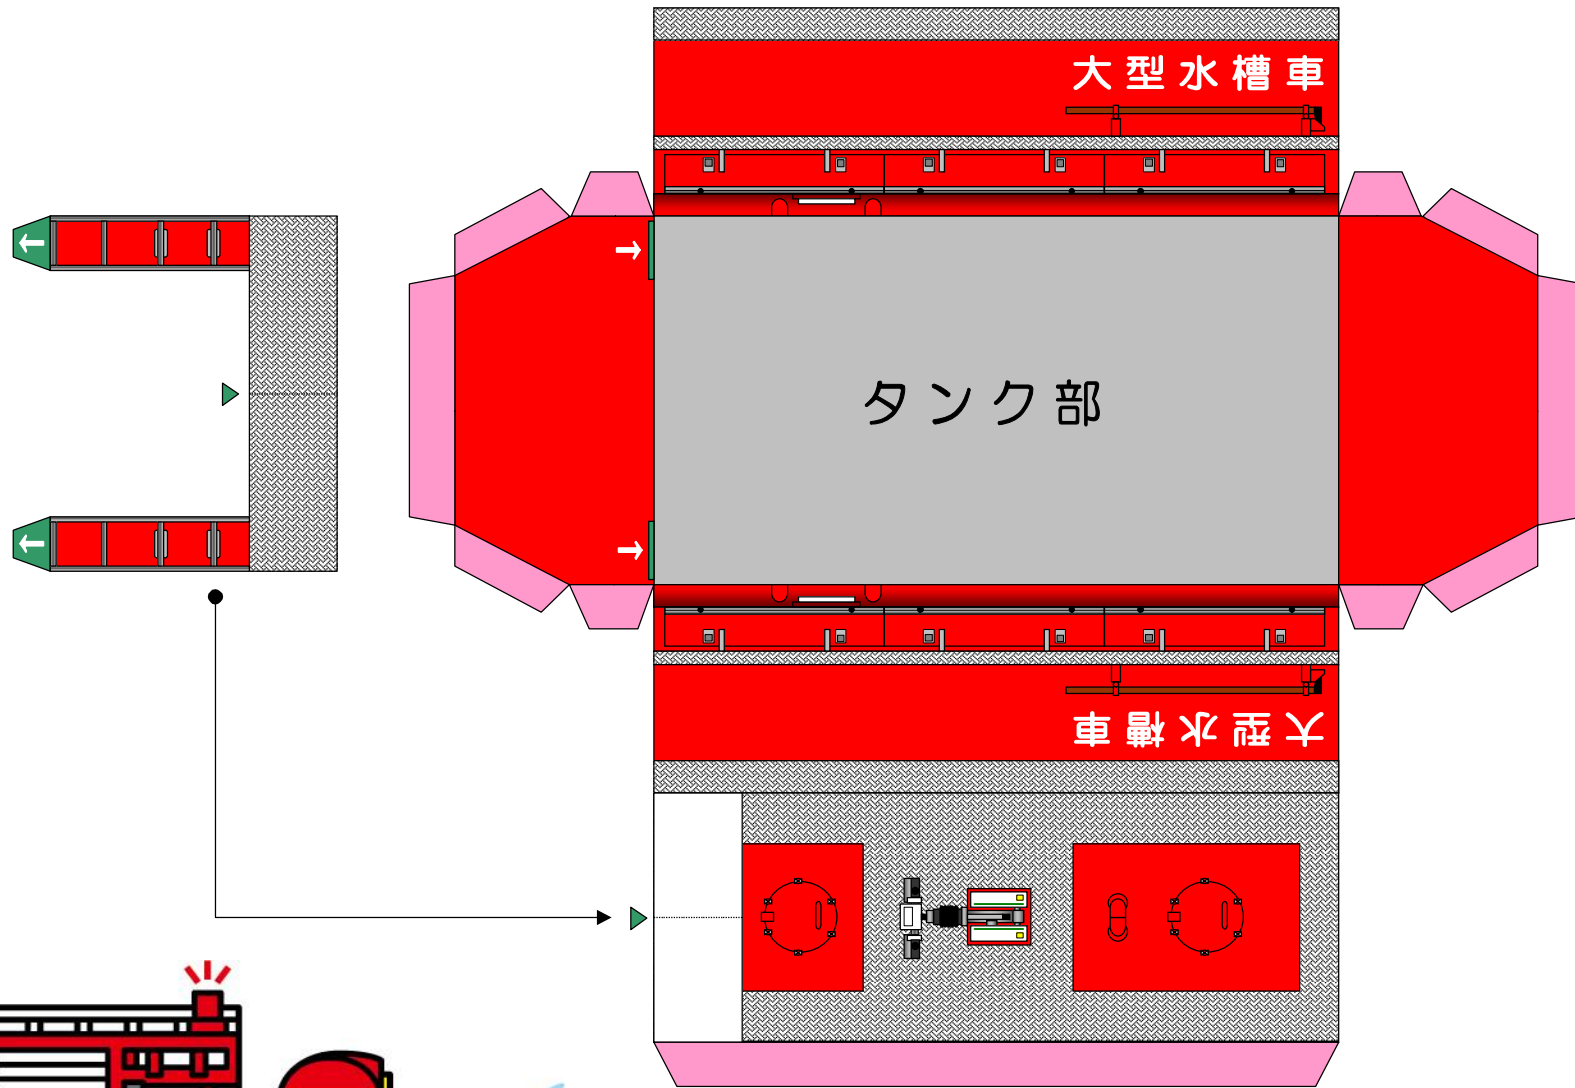

■ 小型動力ポンプ付き水槽車

常滑市消防本部

のりしろ (のりや両面テープで貼り合わせて下さい)

17840831439

全国消防イメージキャラクター「消太」

17840831439

消太からのお願い!

- 火遊びをしない!
- 危ない場所で遊ばない!

全国消防イメージキャラクター「消太」

17840831439