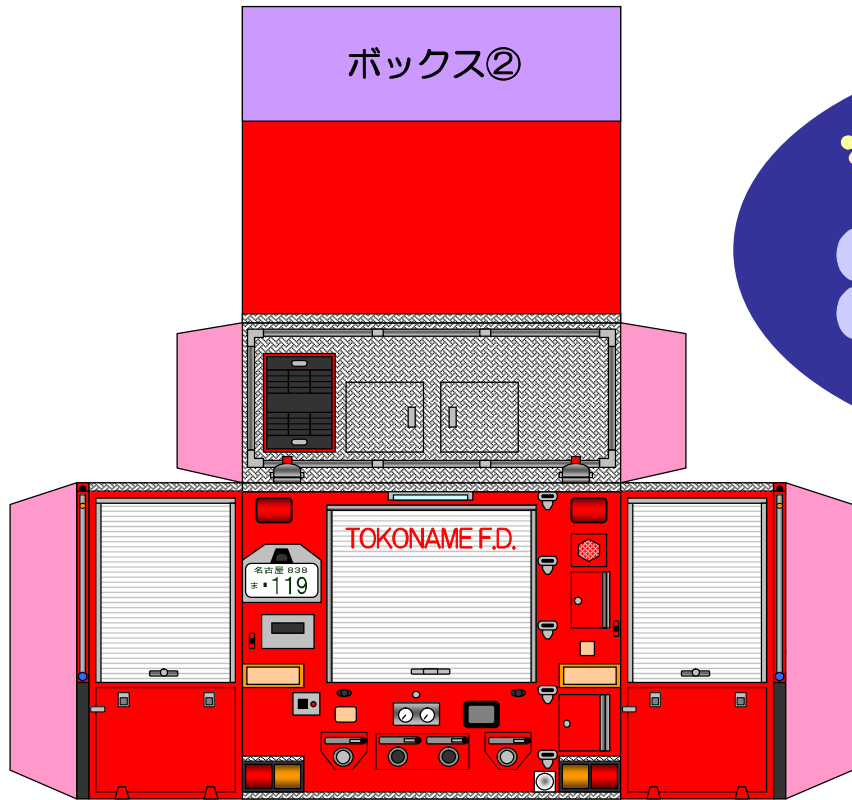

■ 小型動力ポンプ付き水槽車

常滑市消防本部

のりしろ (のりや両面テープで貼り合わせて下さい)

17840831439

全国消防イメージキャラクター「消太」

17840831439

消太からのお願い!

- 火遊びをしない!
- 危ない場所で遊ばない!

全国消防イメージキャラクター「消太」

17840831439