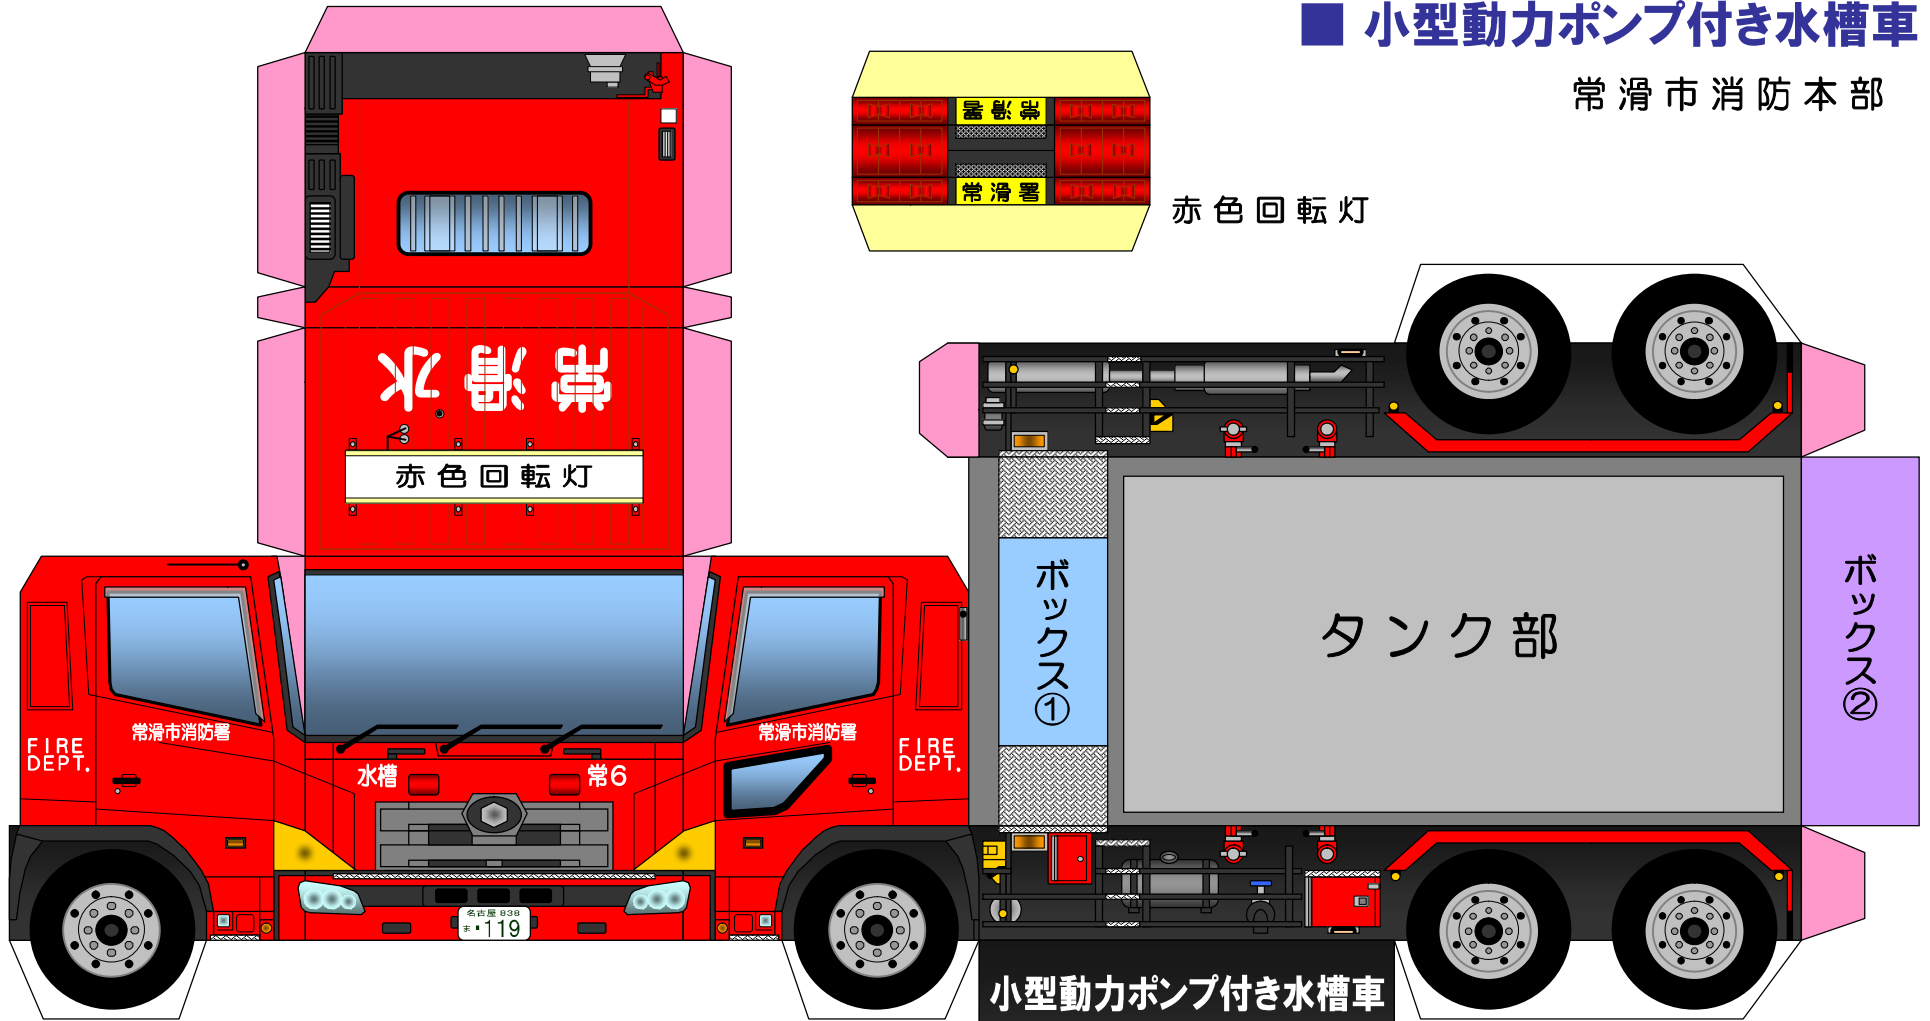

■ 小型動力ポンプ付き水槽車

常滑市消防本部

のりしろ (のりや両面テープで貼り合わせて下さい)

17840831439

全国消防イメージキャラクター「消太」

17840831439

消太からのお願い!

- 火遊びをしない!
- 危ない場所で遊ばない!

全国消防イメージキャラクター「消太」

17840831439