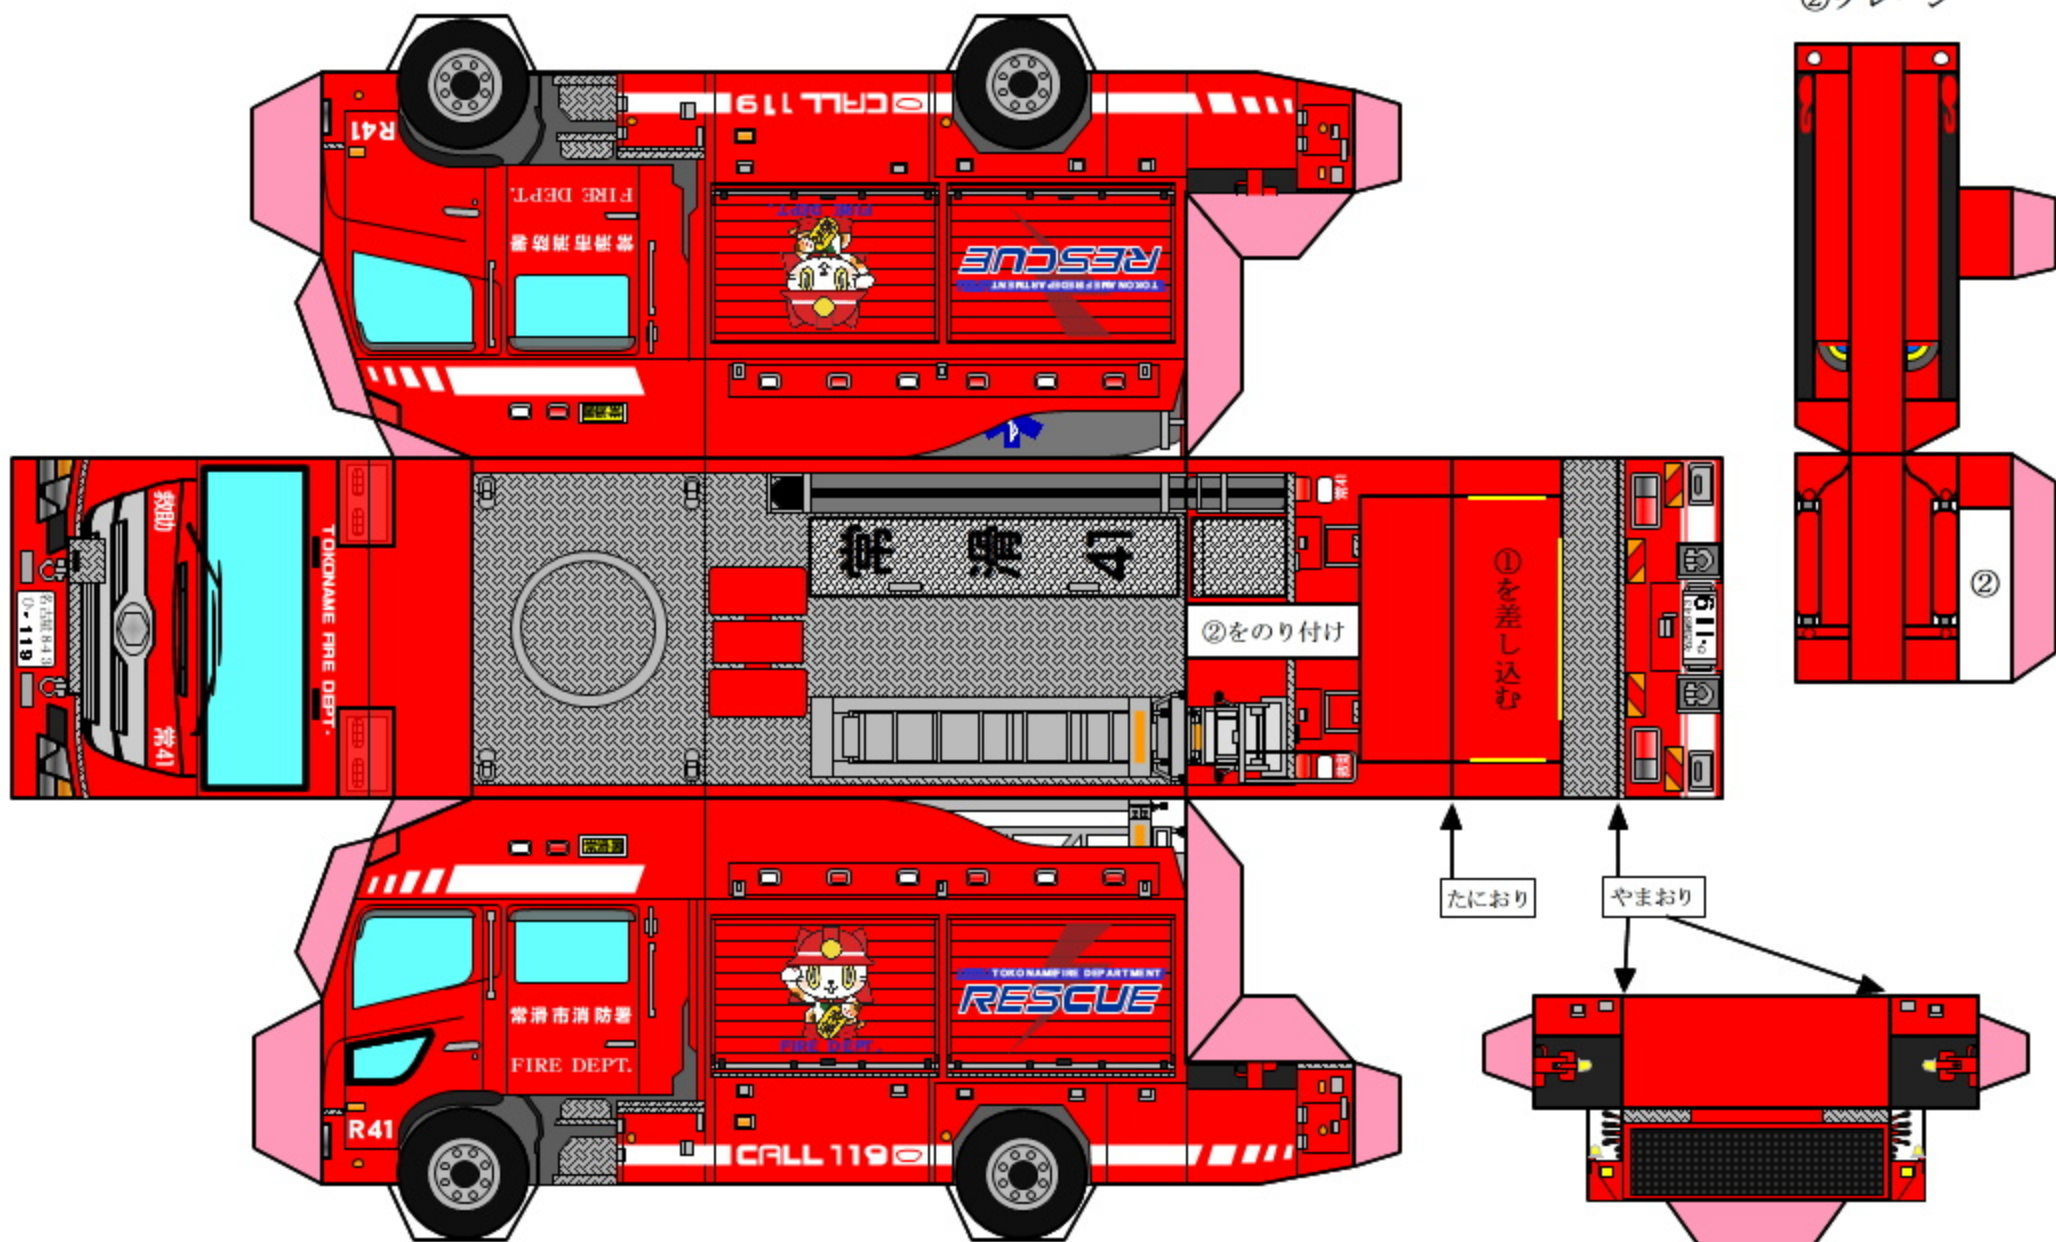

# ■救助工作車

②クレーン

①を差し込む

②をのり付け

たにおり

やまおり

①電光掲示板

のりしろ (のり、両面テープで張り合わせてください)