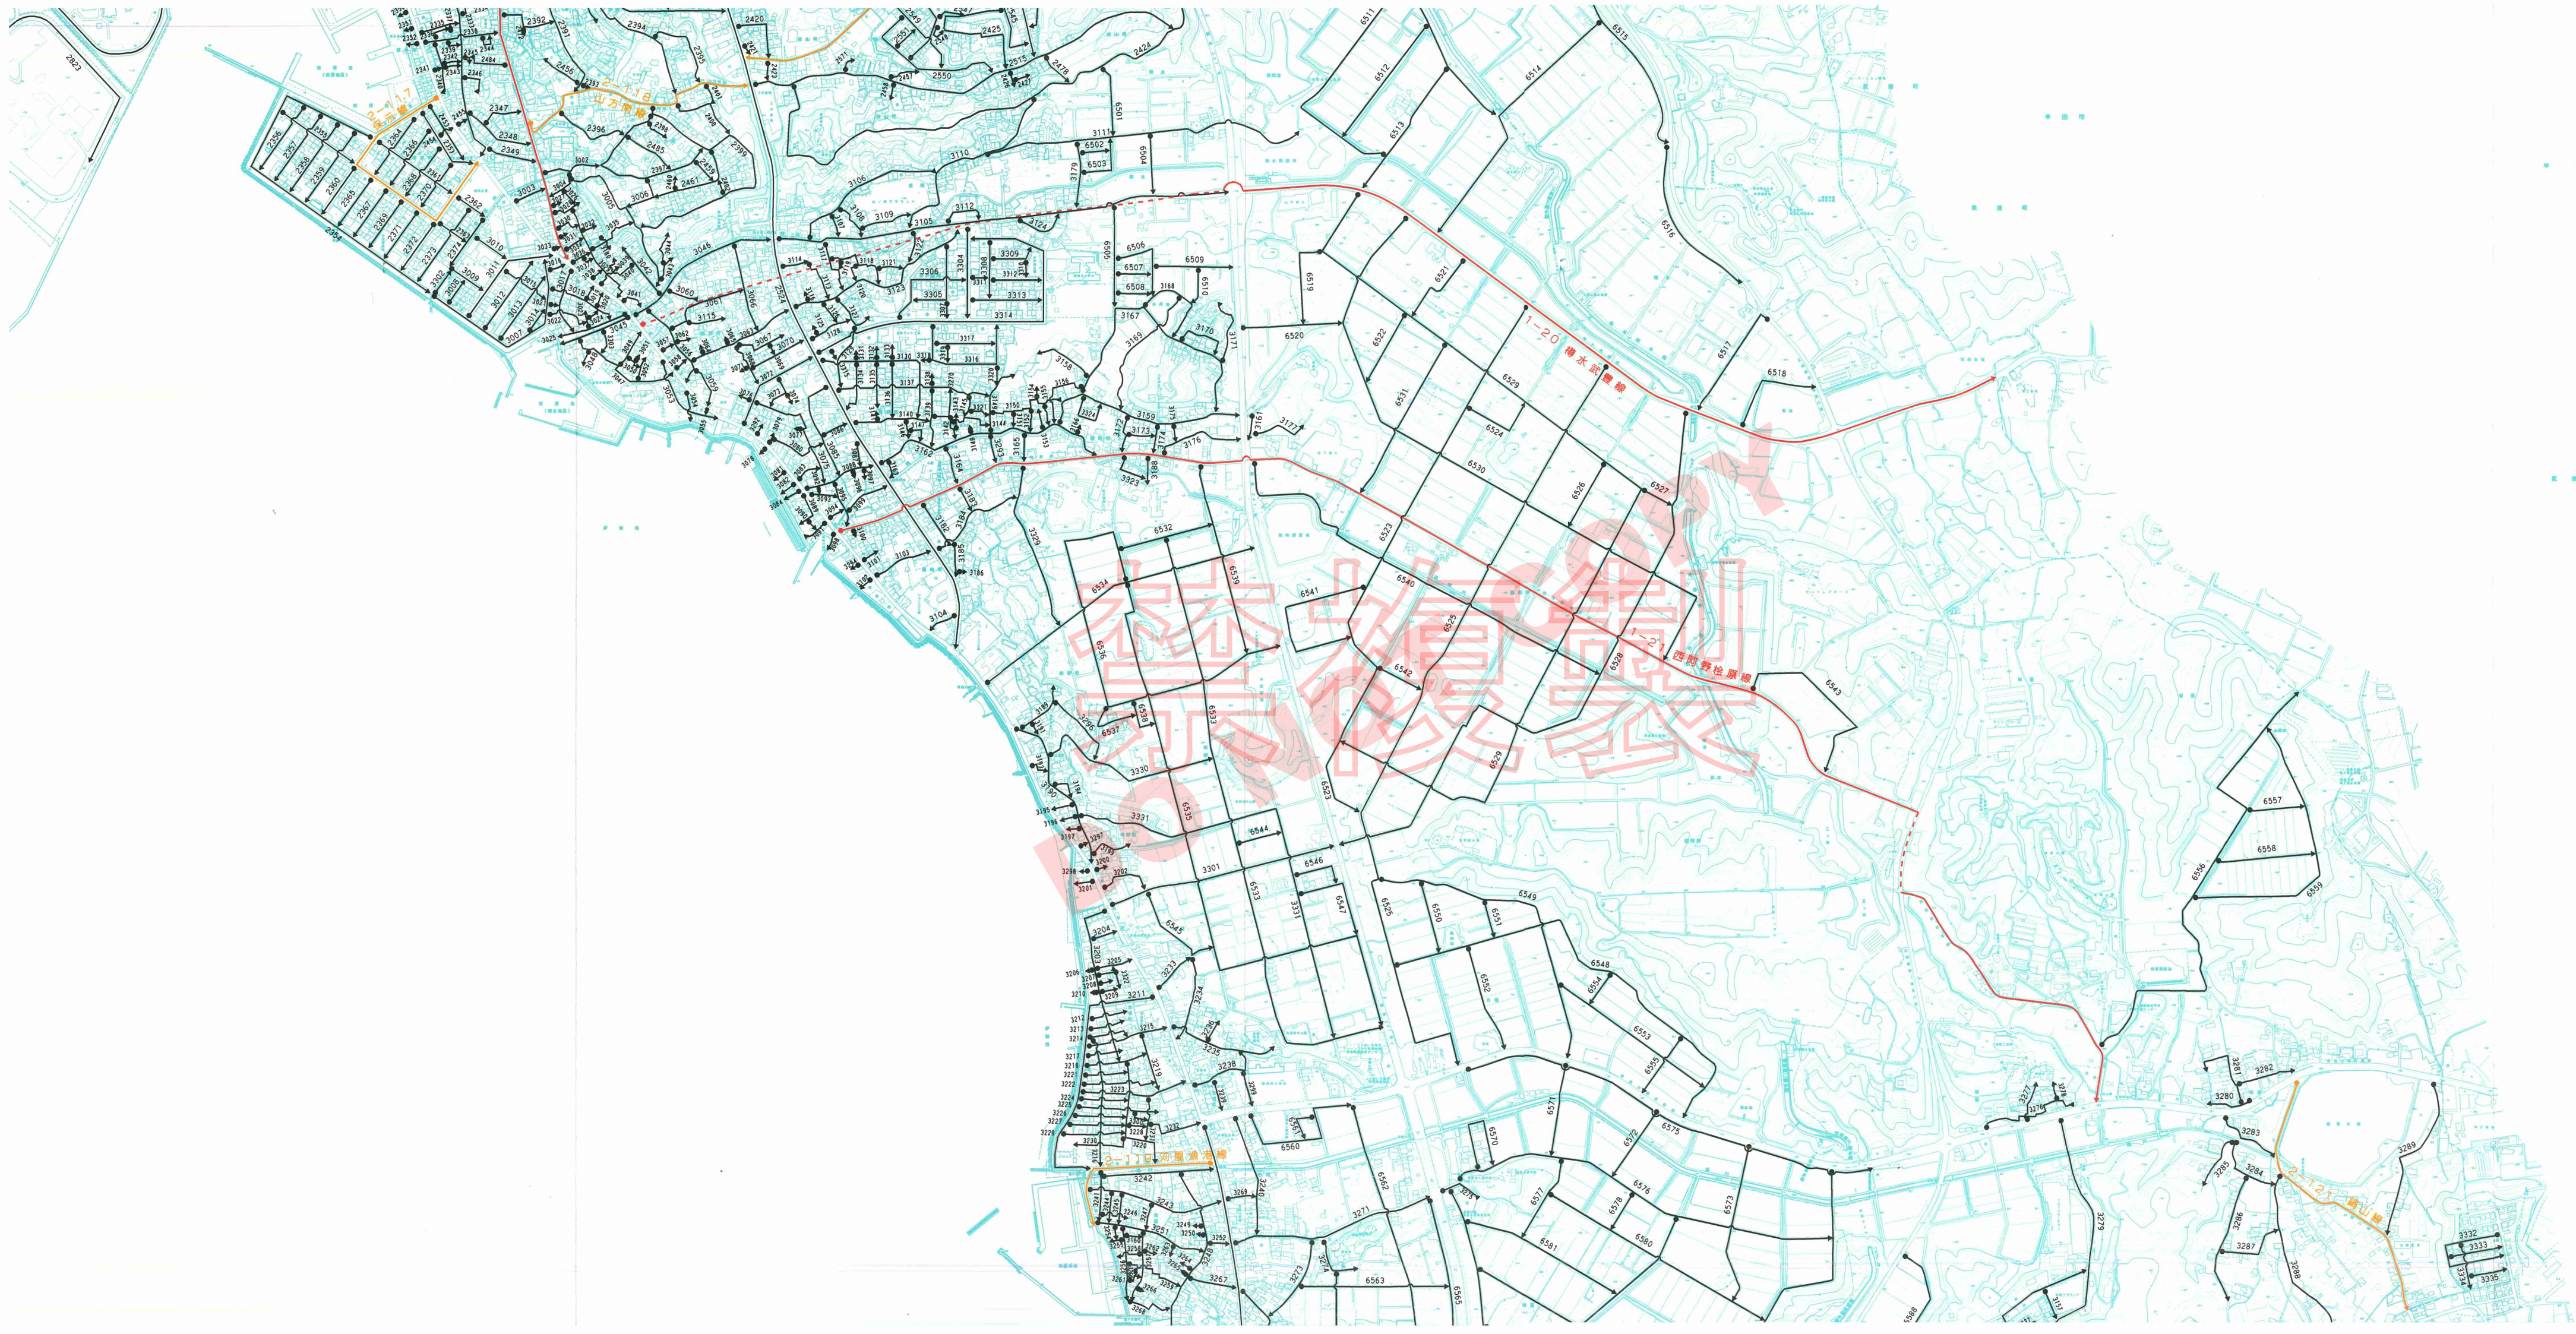

市道認定路線網図索引図

-28.0

-27.0

-26.0

-25.0

-24.0

-117.0

-118.0

-119.0

-122.0

-123.0

-124.0

禁止複製
COPY

1-18 山崎區總線

1-20 梅水區總線

1-21 西野野谷區總線

1-22 山崎區總線

27.0

28.0

29.0

禁止複製
DO NOT COPY