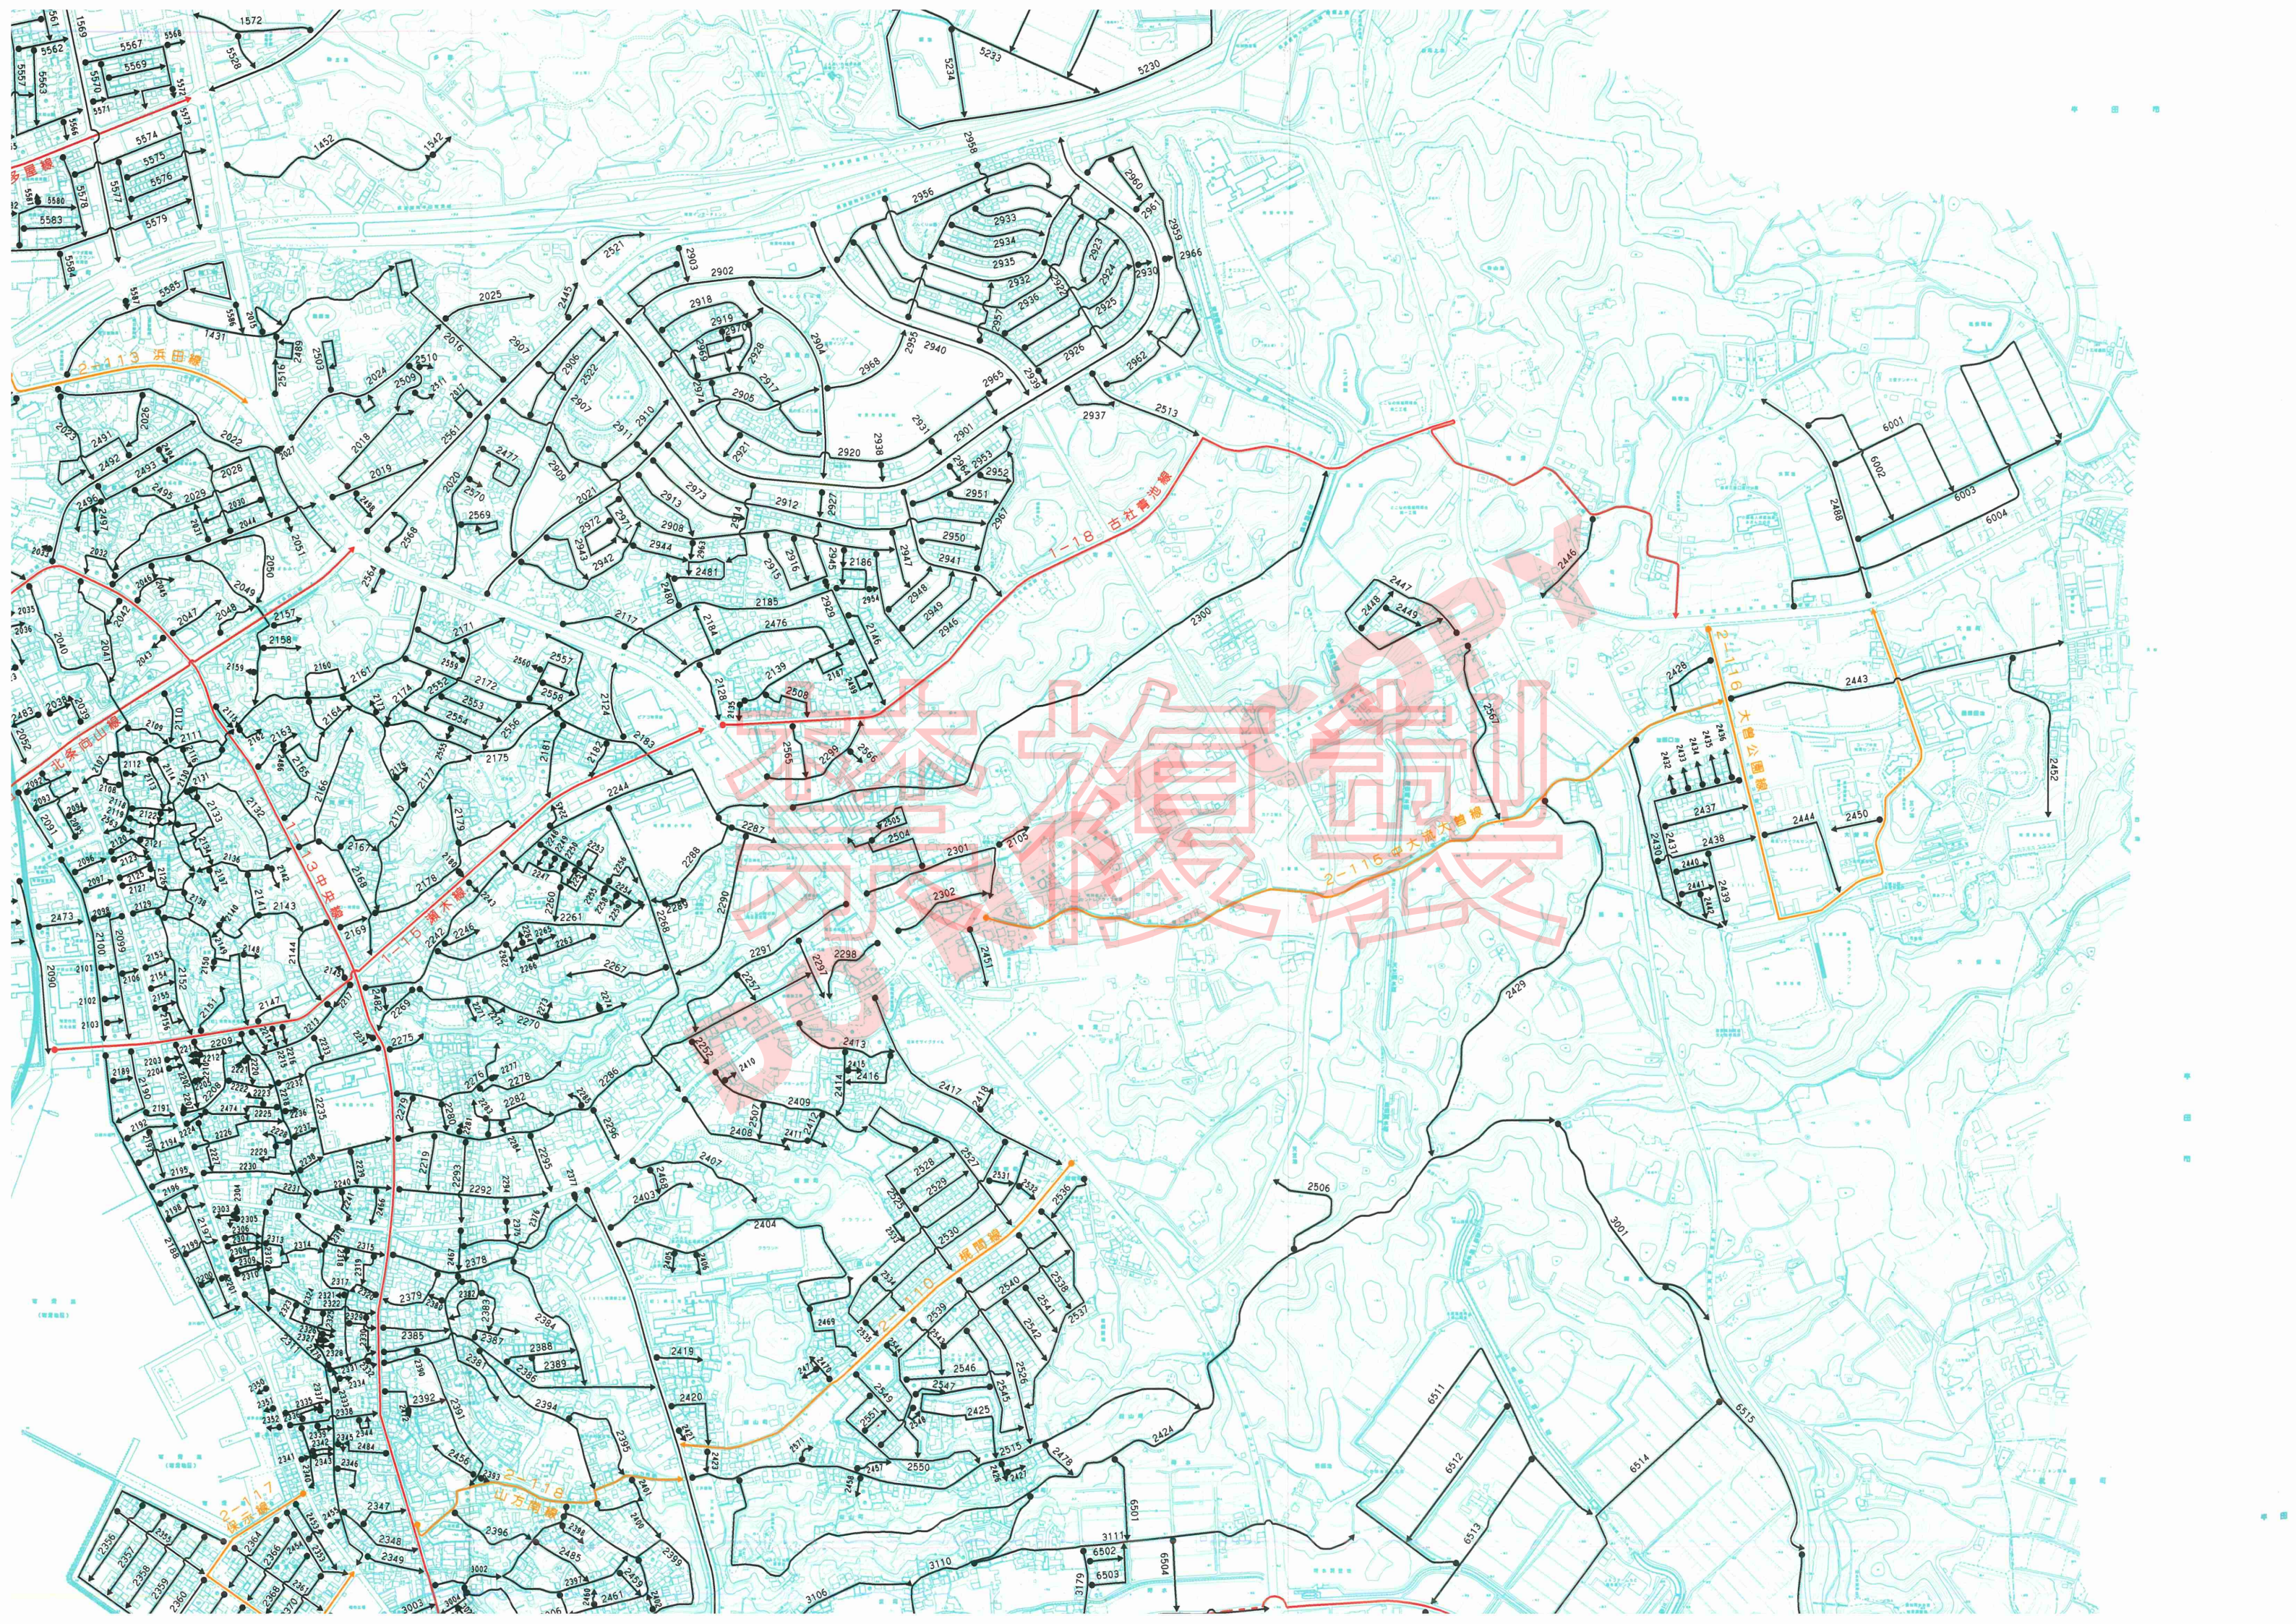

市道認定路線網図索引図

-28.0

-27.0

-26.0

-25.0

-24.0

-117.0

-118.0

-119.0

-122.0

-123.0

-124.0

禁止複製
COPY

1-18 山崎區總線

1-20 梅水區總線

1-21 西野野谷區總線

1-22 山崎區總線

27.0

28.0

29.0

禁止複製
DO NOT COPY