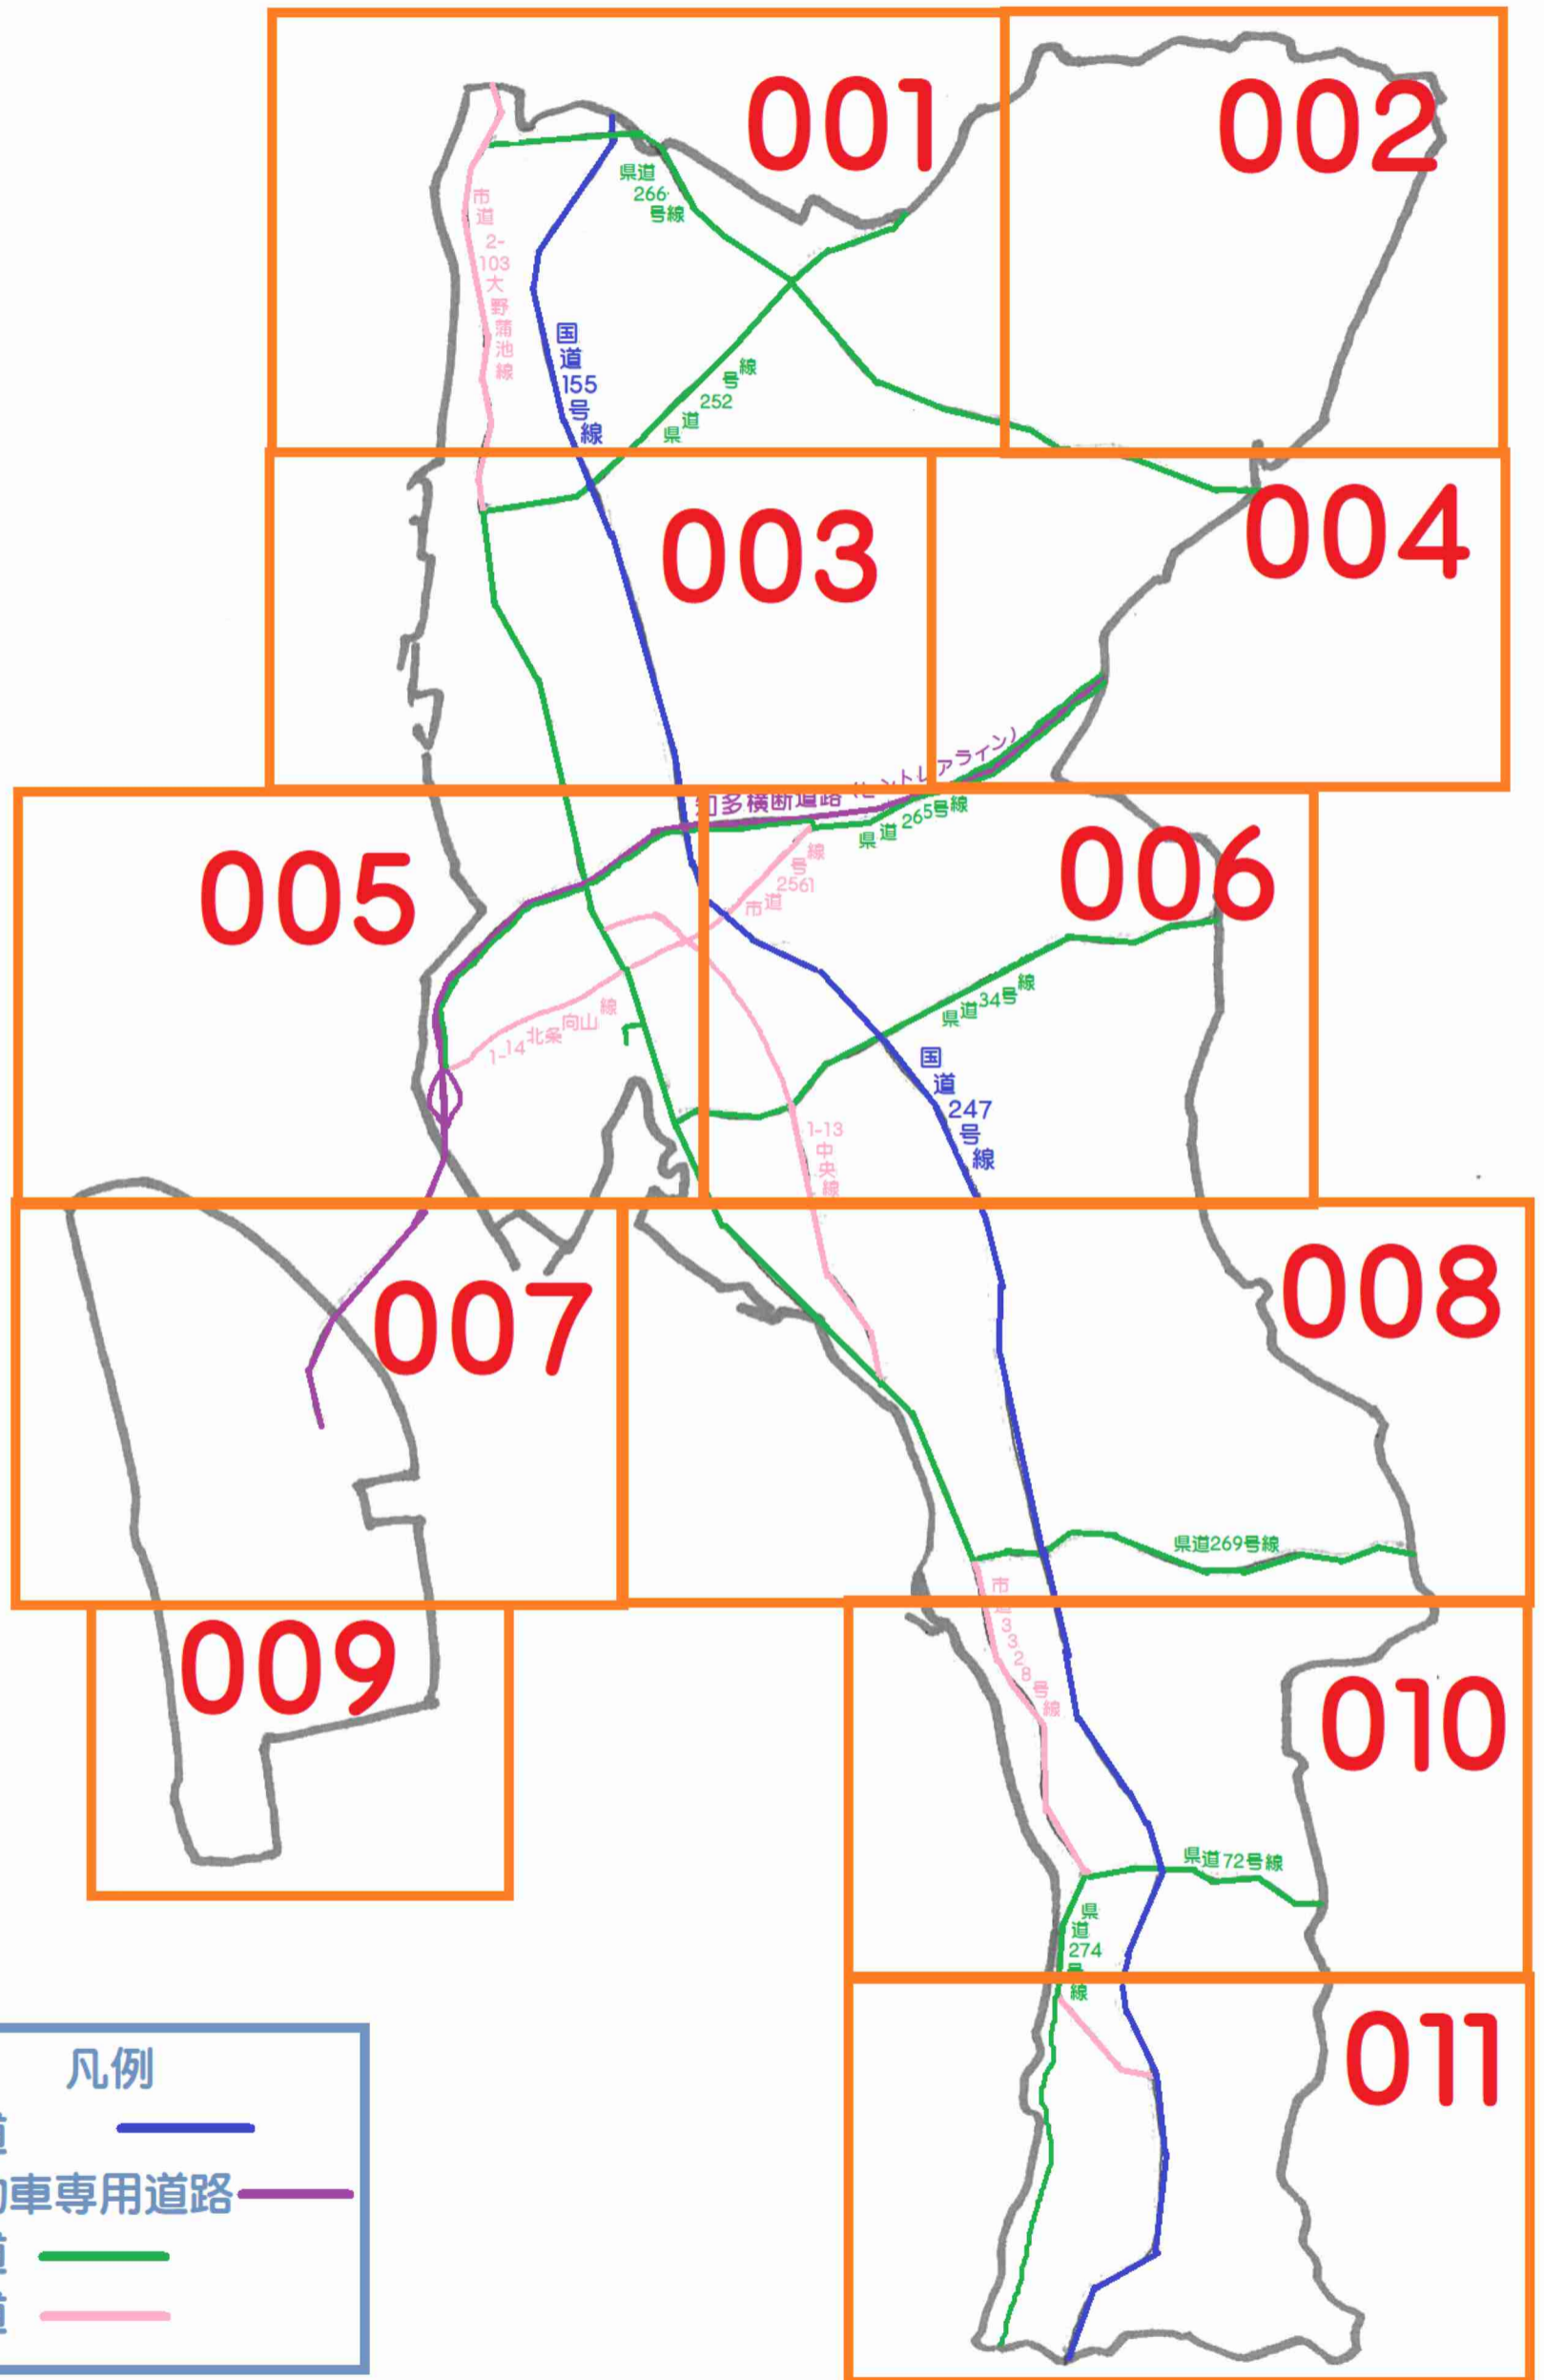

市道認定路線網図索引図

-28.0

-27.0

-26.0

-25.0

-24.0

-117.0

-118.0

-119.0

-122.0

-123.0

-124.0

禁止複製
COPY

1-18 山崎區總線

1-20 梅水區總線

1-21 西野野谷區總線

1-22 山崎區總線

27.0

28.0

29.0

禁止複製
DO NOT COPY