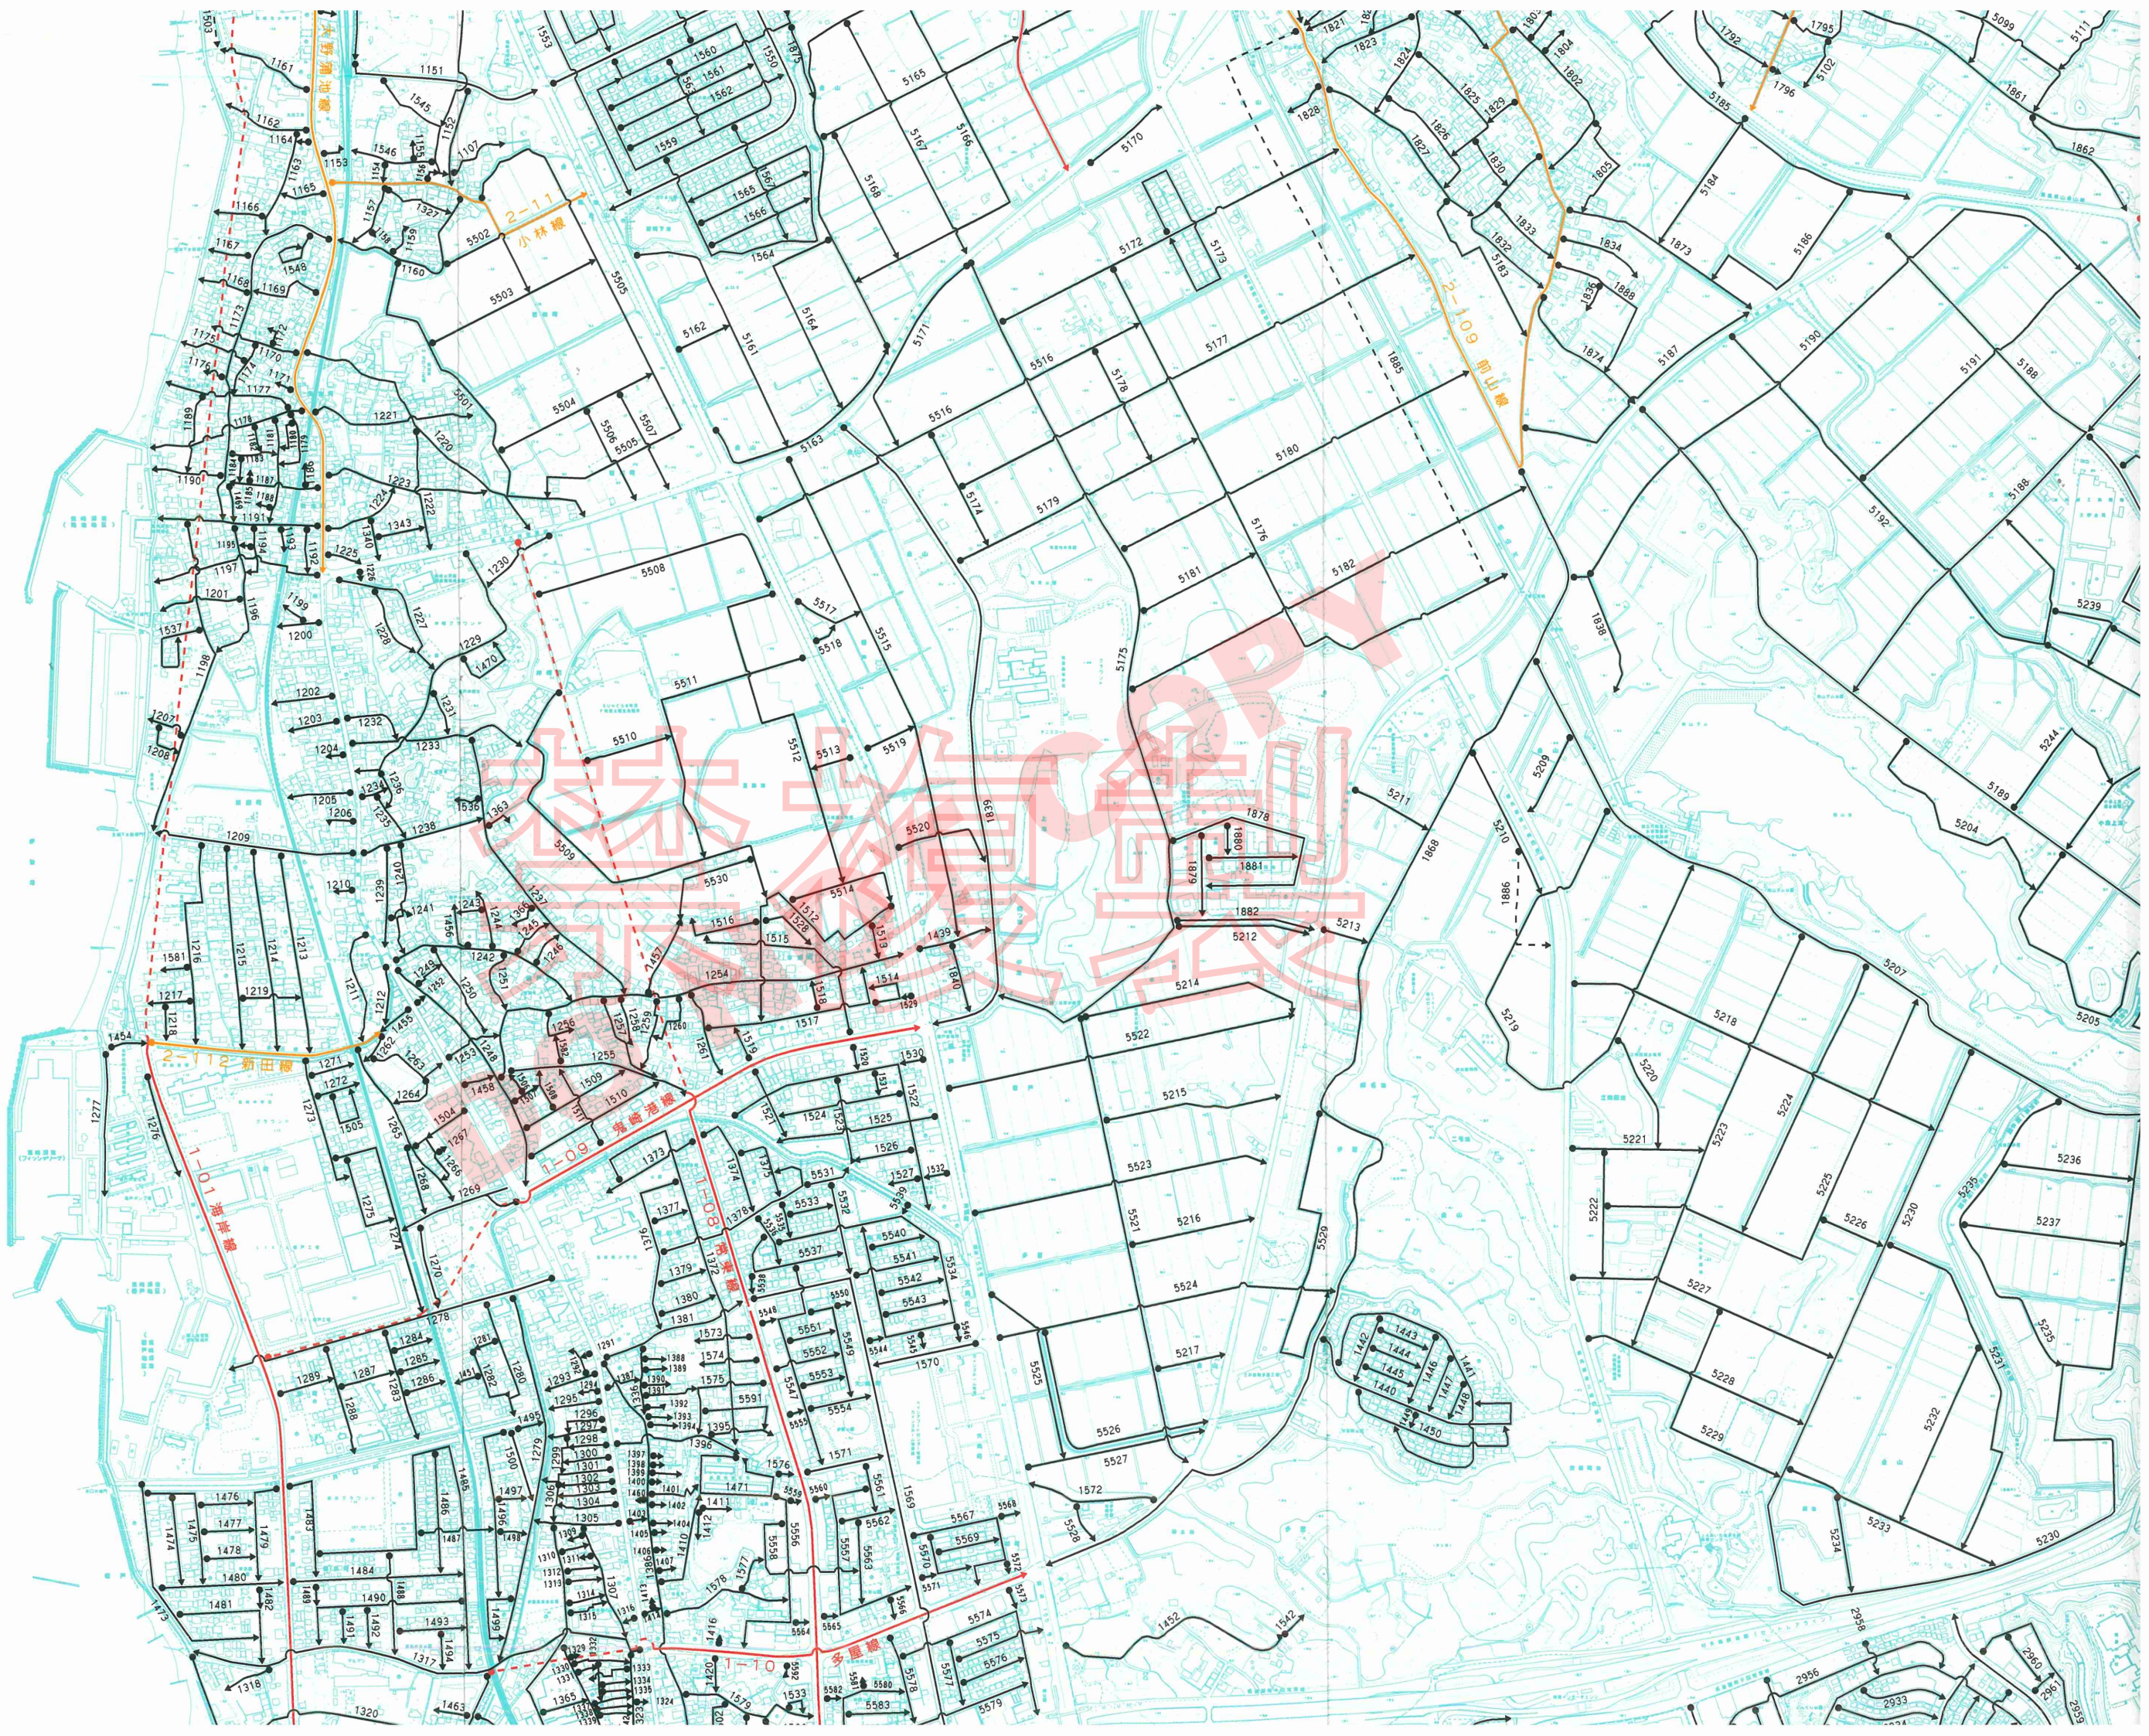

市道認定路線網図索引図

-28.0

-27.0

-26.0

-25.0

-24.0

-117.0

-118.0

-119.0

-122.0

-123.0

-124.0

禁止複製
COPY

1-18 山崎區總線

1-20 梅水區總線

1-21 西野野谷區總線

1-22 山崎區總線

27.0

28.0

29.0

禁止複製
DO NOT COPY