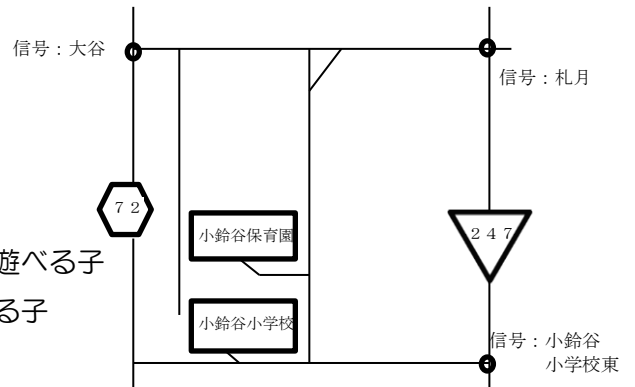

令和6年度 小鈴谷保育園のご案内

〒479-0810

常滑市大谷朝陽ヶ丘1-95

電話・FAX 0569-37-0164

メールアドレス kosugayaho@city.tokoname.lg.jp

《保育園の特色》

急な坂道を上っていき、小鈴谷小学校に隣接している保育園です。園庭にたくさんあるサクラの木がやさしい日陰を作ってくれています。サクラの木は園のシンボルでもあります。

この豊かな自然環境も含め、集団だからこそ育つ力をはぐくむ保育を目指しています。また、地域の方の協力を得ながら、人とのかかわりが楽しいと感じられる生活をしています。

定員 120名

対象年齢 0歳児～5歳児

《保育時間》

保育園2・3号認定（短時間）	利用可能な時間	8時00分～16時00分
	早朝保育	7時30分～8時00分
	延長保育	16時00分～18時00分

保育園2・3号認定（標準時間）	利用可能な時間	7時30分～18時00分

保育園1号認定	利用可能な時間	8時30分～14時30分

※一時保育を実施しています。詳細は園にお尋ねください。

《保育目標》

「心身ともに たくましく よく遊ぶこども」

- ・自分でよく考え、自信をもって行動する子
- ・自分のよさ友だちのよさがわかり、認め合いながら遊べる子
- ・意欲的に遊びに取り組み、遊びに集中、持続のできる子

《令和5年度 年齢別クラス編成》 (令和5年10月1日現在)

年齢	組名	人数
5歳児	青組	12名
4歳児	黄組	10名
3歳児	赤組	14名
2歳児	あひる組	6名
0・1歳児	ひよこ組	2名
計		44名

○苦情受付の窓口を開設しています。
お困りごとなど お話を伺います。