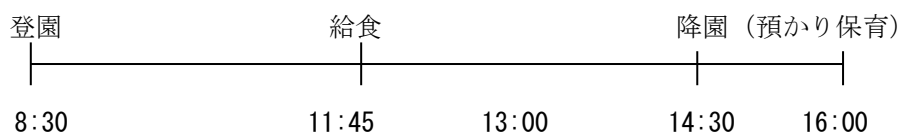

## 令和5年度年齢別クラス編成(令和5年10月1日現在)

5歳児（青組）	17名
4歳児（黄組）	16名
3歳児（赤組）	18名
2歳児（うさぎ組）	6名
1歳児（ひよこ組）	6名
0歳児（ひよこ組）	3名
合計	66名

## 保育園の1日

(低年齢児)

(幼児) 2号認定保育時間

1号認定保育時間

## 年間行事予定

- 4月 入園式 こどもまつり
- 5月 春の遠足 参観日
- 6月 交通親子現地訓練 給食試食会 懇談会
- 7月 カレーパーティー 七夕まつり 夏まつり
- 8月 水遊び
- 9月 おじいちゃんおばあちゃんと遊ぶ会
- 10月 運動会 秋の遠足 いもほり
- 11月 引き渡し訓練
- 12月 生活発表会 クリスマス会
- 1月 新年お楽しみ会
- 2月 まめまき 参観日
- 3月 ひなまつり おわかれ会 卒園式