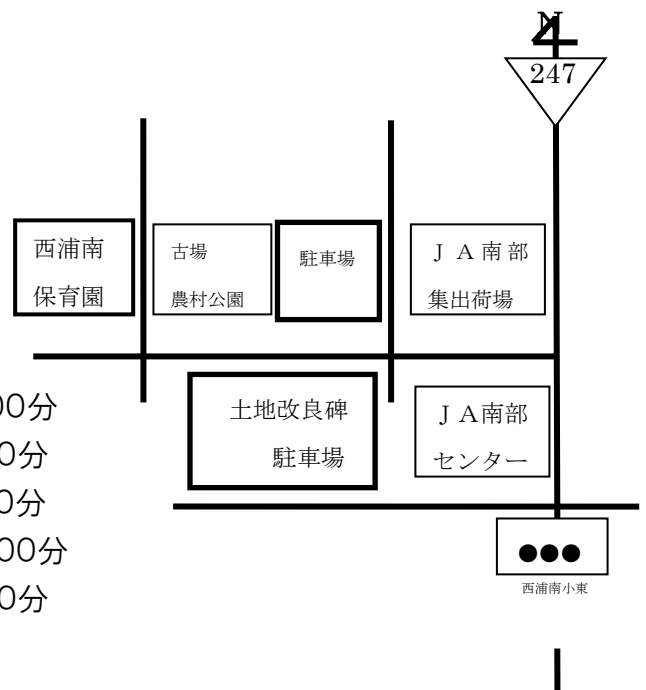

## 保育時間

### 保育園 2・3号認定

保育短時間（利用可能な時間） 8時00分～16時00分

早朝保育 7時30分～ 8時00分

延長保育 16時00分～18時00分

保育標準時間（利用可能な時間） 7時30分～18時00分

### 保育園 1号認定

8時30分～14時30分