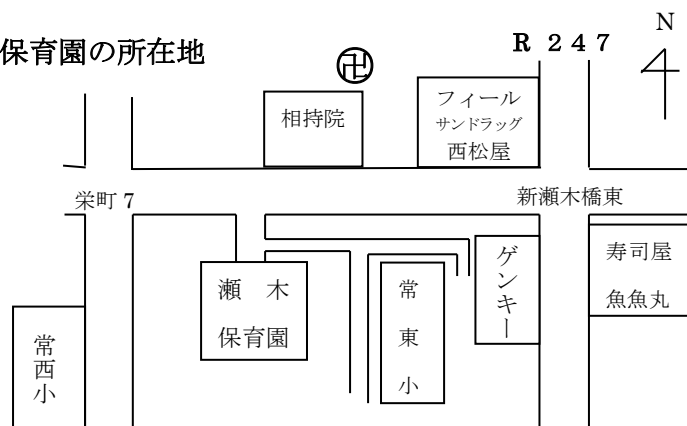

令和6年度 瀬木保育園のご案内

常滑市立瀬木保育園

〒479-0821

常滑市瀬木町2丁目94番地

TEL・fax 0569-35-2645

segiho@city.tokoname.lg.jp

保育園の所在地

保育園の特色

- ・市内の中央に位置し、焼き物散歩道や陶の森にも近く、常滑の街の文化にも触れられる環境にあります。
- ・0歳児から5歳児の子どもたちが共に生活する中で、互いにいろいろな感情体験や感動体験など生きていく基礎となる学びのできる場となっています。
- ・早朝保育・延長保育を実施し、働く保護者の方の応援をします。

保育時間

保育短時間（利用可能な時間）	8：00～16：00
早朝保育	7：30～ 8：00
延長保育	16：00～19：00（土曜日は18：00）
保育標準時間（利用可能な時間）	7：30～18：30（土曜日は18：00）
延長保育	18：30～19：00
1号認定保育時間（利用可能な時間）	8：30～14：30

定 員 230名 **対象年齢** 0歳児～5歳児

保育目標

- 『心身ともに たくましく よく遊ぶ子ども』
- ・自分でよく考え、自信をもって行動する子
 - ・自分のよさ、友だちのよさがわかり、認め合いながら遊べる子
 - ・意欲的に遊びに取り組み、遊びに集中、持続のできる子

クラス編成

R5.10.1現在

年齢	クラス名	人数	合計	年齢	クラス名	人数	合計
0歳児	ひよこ	3	3	4歳児	さる	28	54
1歳児	ひよこ	15	15		きりん	26	
2歳児	あひる	16	16	5歳児	ぞう	25	49
3歳児	りす	19	37		くま	24	
	うさぎ	18		低年齢児合計	34	174	
				幼児合計			140