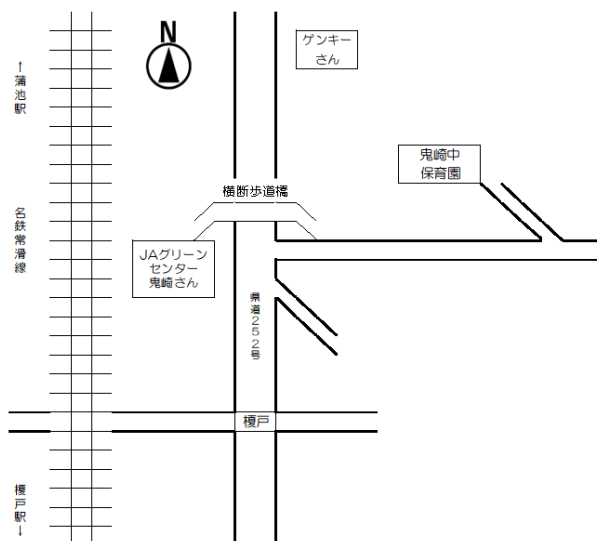

令和6年度 鬼崎中保育園のご案内

常滑市立鬼崎中保育園

〒479-0854

常滑市榎戸町1丁目106番地

TEL・FAX 0569-42-0772

アドレス oninakaho@city.tokoname.lg.jp

【保育園の特色】

*本園は、中部国際空港（セントレア）を飛び交う飛行機がよく見える高台にあります。

毎週火・木曜日 9:30～11:30

乳幼児をもつ保護者の方、お子さんと一緒に遊びに来てください。

★苦情受付の窓口を開設しています。

お困りごとなどお話を伺います。

【クラス編成】

R5年10月1日現在 56名

年齢	クラス名及び人数	合計
3歳児	もも組	17名
4歳児	ちゅうりっぷ組	13名
5歳児	ひまわり組	26名

【保育園の一日】