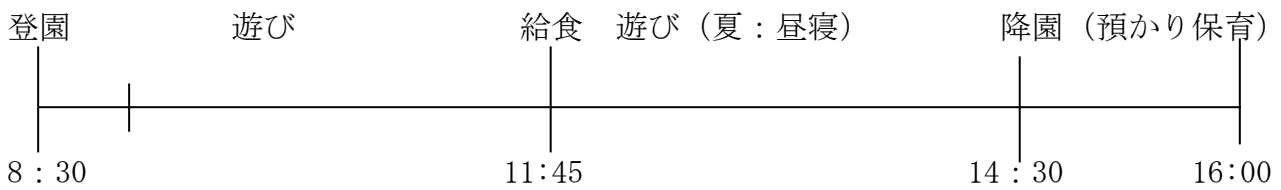

【クラス編成】

R5年10月1日現在 56名

年齢	クラス名及び人数	合計
3歳児	もも組	17名
4歳児	ちゅうりっぷ組	13名
5歳児	ひまわり組	26名

【保育園の一日】

2号認定保育時間

1号認定保育時間

【年間行事予定】

月	行事予定	保護者参加行事・保護者の会活動
4	入園式	入園式
5	子どもまつり 保育参観日 春の遠足 内科健診	保育参観及び保護者の会総会 資源回収
6	交通安全訓練 歯科健診	
7	七夕まつり 夏まつり	
8		
9	祖父母と遊ぶ会	資源回収
10	運動会 秋の遠足 内科健診 消防署合同訓練	運動会 奉仕作業
11	引き渡し訓練	引き渡し訓練
12	生活発表会 クリスマス会	生活発表会
1	保育参観日	保育参観日 資源回収
2	豆まき	
3	ひなまつり 半日入園 お別れ会 卒園式	卒園式

☆毎月…身体測定 避難訓練 誕生会

☆1号認定のみ長期休業（夏休み等）あります。