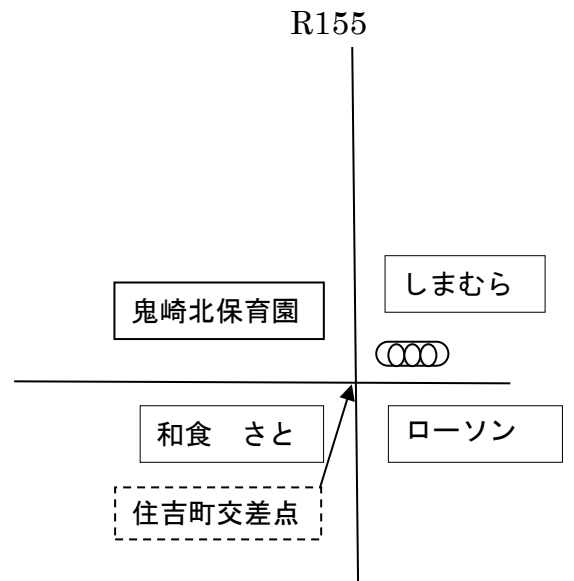

(低年齢児)

(幼児)

(1号認定保育時間)

年間行事予定

月	行 事 内 容
4	★入園式
5	子どもまつり 遠足 内科健診 ★保育参観及び保護者の会総会
6	★交通安全訓練 歯科健診 ★給食試食会・懇談会 歯磨き巡回指導
7	七夕まつり
9	おじいちゃんおばあちゃんと遊ぶ会
10	★運動会 遠足 内科健診 消防署合同訓練
11	人形劇鑑賞 ★草刈り ★引き渡し訓練
12	★生活発表会 クリスマス会
1	
2	豆まき ★保育参観日
3	ひなまつり 半日入園 お別れ会 ★卒園式
毎月	身体測定 避難訓練 誕生会
★印は、保護者参加行事です。	