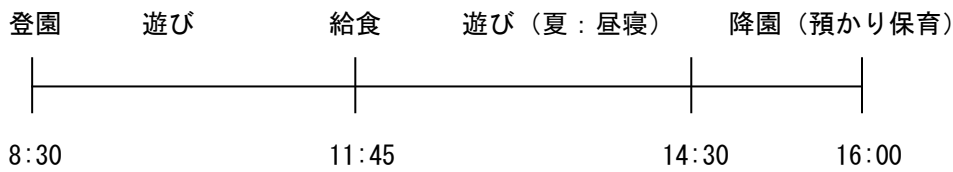

保育園の一日

(低年齢児)

(幼児)

(1号認定保育時間)

年間行事予定

月	行 事 内 容
4	★入園式
5	子どもまつり 遠足 内科健診 ★保育参観及び保護者の会総会
6	★交通安全訓練 歯科健診 ★給食試食会・懇談会 歯磨き巡回指導
7	七夕まつり
9	おじいちゃんおばあちゃんと遊ぶ会
10	★運動会 遠足 内科健診 消防署合同訓練
11	人形劇鑑賞 ★草刈り ★引き渡し訓練
12	★生活発表会 クリスマス会
1	
2	豆まき ★保育参観日
3	ひなまつり 半日入園 お別れ会 ★卒園式
毎月	身体測定 避難訓練 誕生会
★印は、保護者参加行事です。	

※1号認定のみ長期休業日(夏休み等)あります