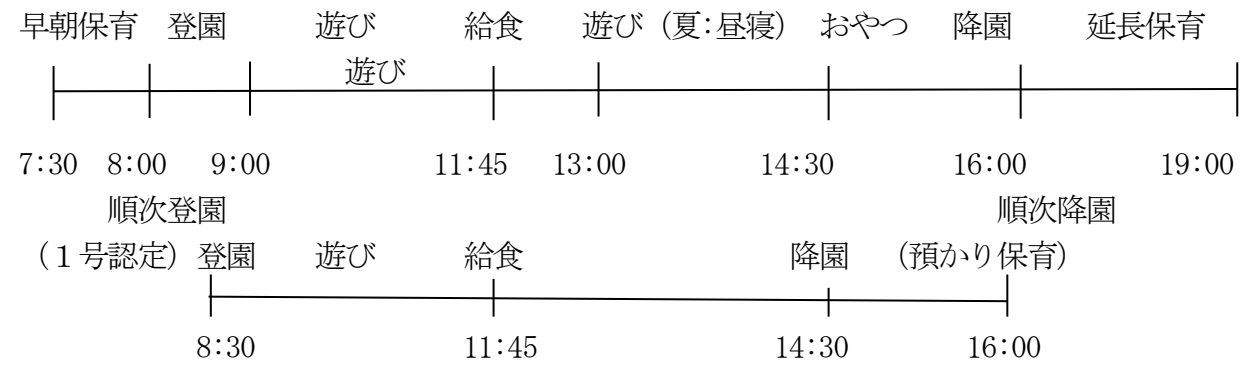

【定員】 130名

【対象年齢】 0歳児～5歳児

【保育時間】

○2・3号認定

保育短時間 (利用可能な時間) 8:00～16:00
 早朝保育 7:30～8:00
 延長保育 16:00～19:00 (土曜日は18:00)

保育標準時間 (利用可能な時間) 7:30～18:30 (土曜日は18:00)
 延長保育 18:30～19:00

○1号認定保育時間 8:30～14:30

【保育の目標】『心身ともに たくましく よく遊ぶ子ども』

- ・自分でよく考え、自信をもって行動する子
- ・自分のよさ、友達のよさが分かり認め合いながら遊べる子
- ・意欲的に遊びに取り組み、遊びに集中、持続のできる子

【クラス編成】 R5. 10. 1現在

0歳児 (ばなな組)	2名
1歳児 (いちご組)	10名
2歳児 (ぶどう組)	11名
3歳児 (ちゅうりっぷ・さくら組)	28名
4歳児 (たんぽぽ組)	21名
5歳児 (ふじ組)	29名
合計	101名

苦情受付の窓口を開設しています。
 お困りごとなどお話を伺います。

【保育園の一日】

(低年齢児)

《保育園の位置》

【年間行事予定】

月	行事予定	農業体験計画
4	★入園式	
5	子どもまつり・遠足 ★参観日・保護者の会総会 ★給食試食会	さつま芋苗植え
6	★交通安全親子現地訓練	
7	七夕まつり 夏まつり	
8		
9	*みのりの会(祖父母会)	かかし作り
10	★運動会 遠足・消防署合同避難訓練	稲刈り
11	★引き渡し訓練	芋掘り
12	★生活発表会 クリスマス会	
1	★参観日	わら細工
2	豆まき	
3	ひなまつり・お別れ会 ★卒園式	
毎月行うもの…身体測定・誕生会・避難訓練 ★保護者参加行事 *祖父母参加行事		