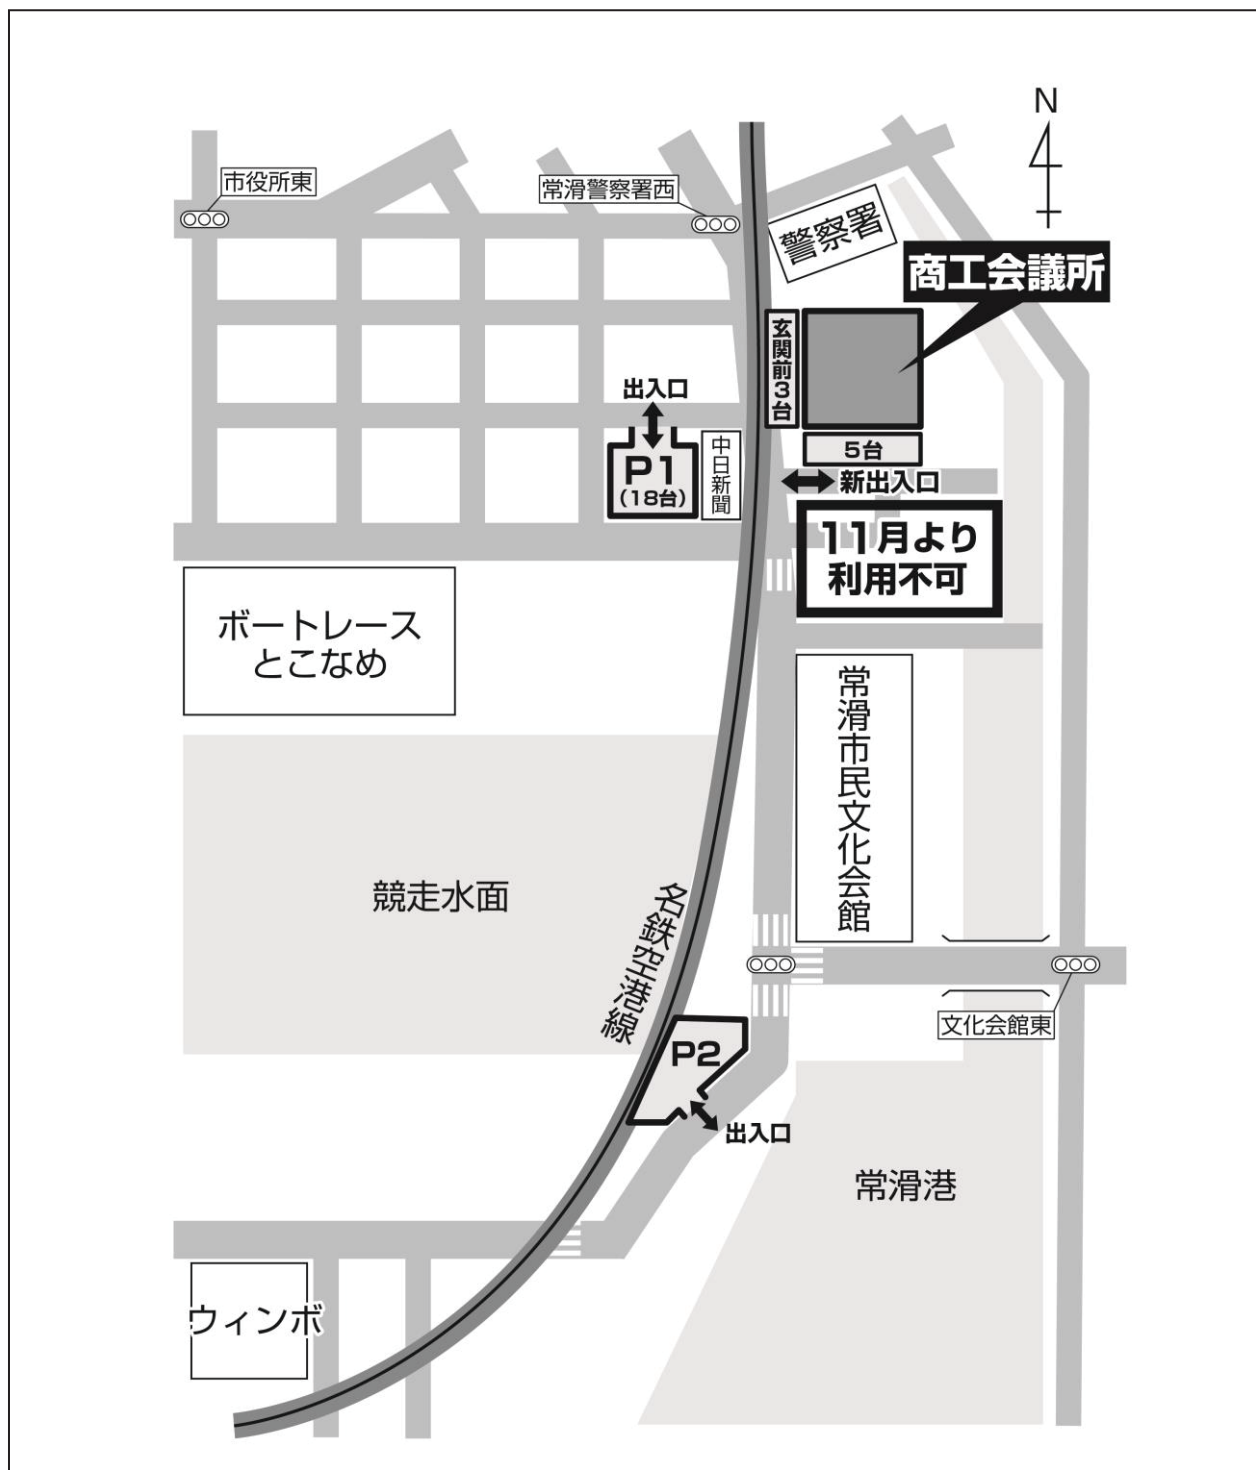

【重要】常滑商工会議所の駐車場についてお願い

常滑商工会議所の南側駐車場のご利用について、平成30年11月1日より利用が制限されます。当所ご利用の際の駐車場のご利用については、下記の図を参考に、当所の西側駐車場（P1）及び、南側埠頭の駐車場（P2）をご利用下さい。

皆様には、たいへんご不便をおかけしますが、よろしくお願いいたします。

お問い合わせ：常滑商工会議所 総務課 TEL0569-34-3200