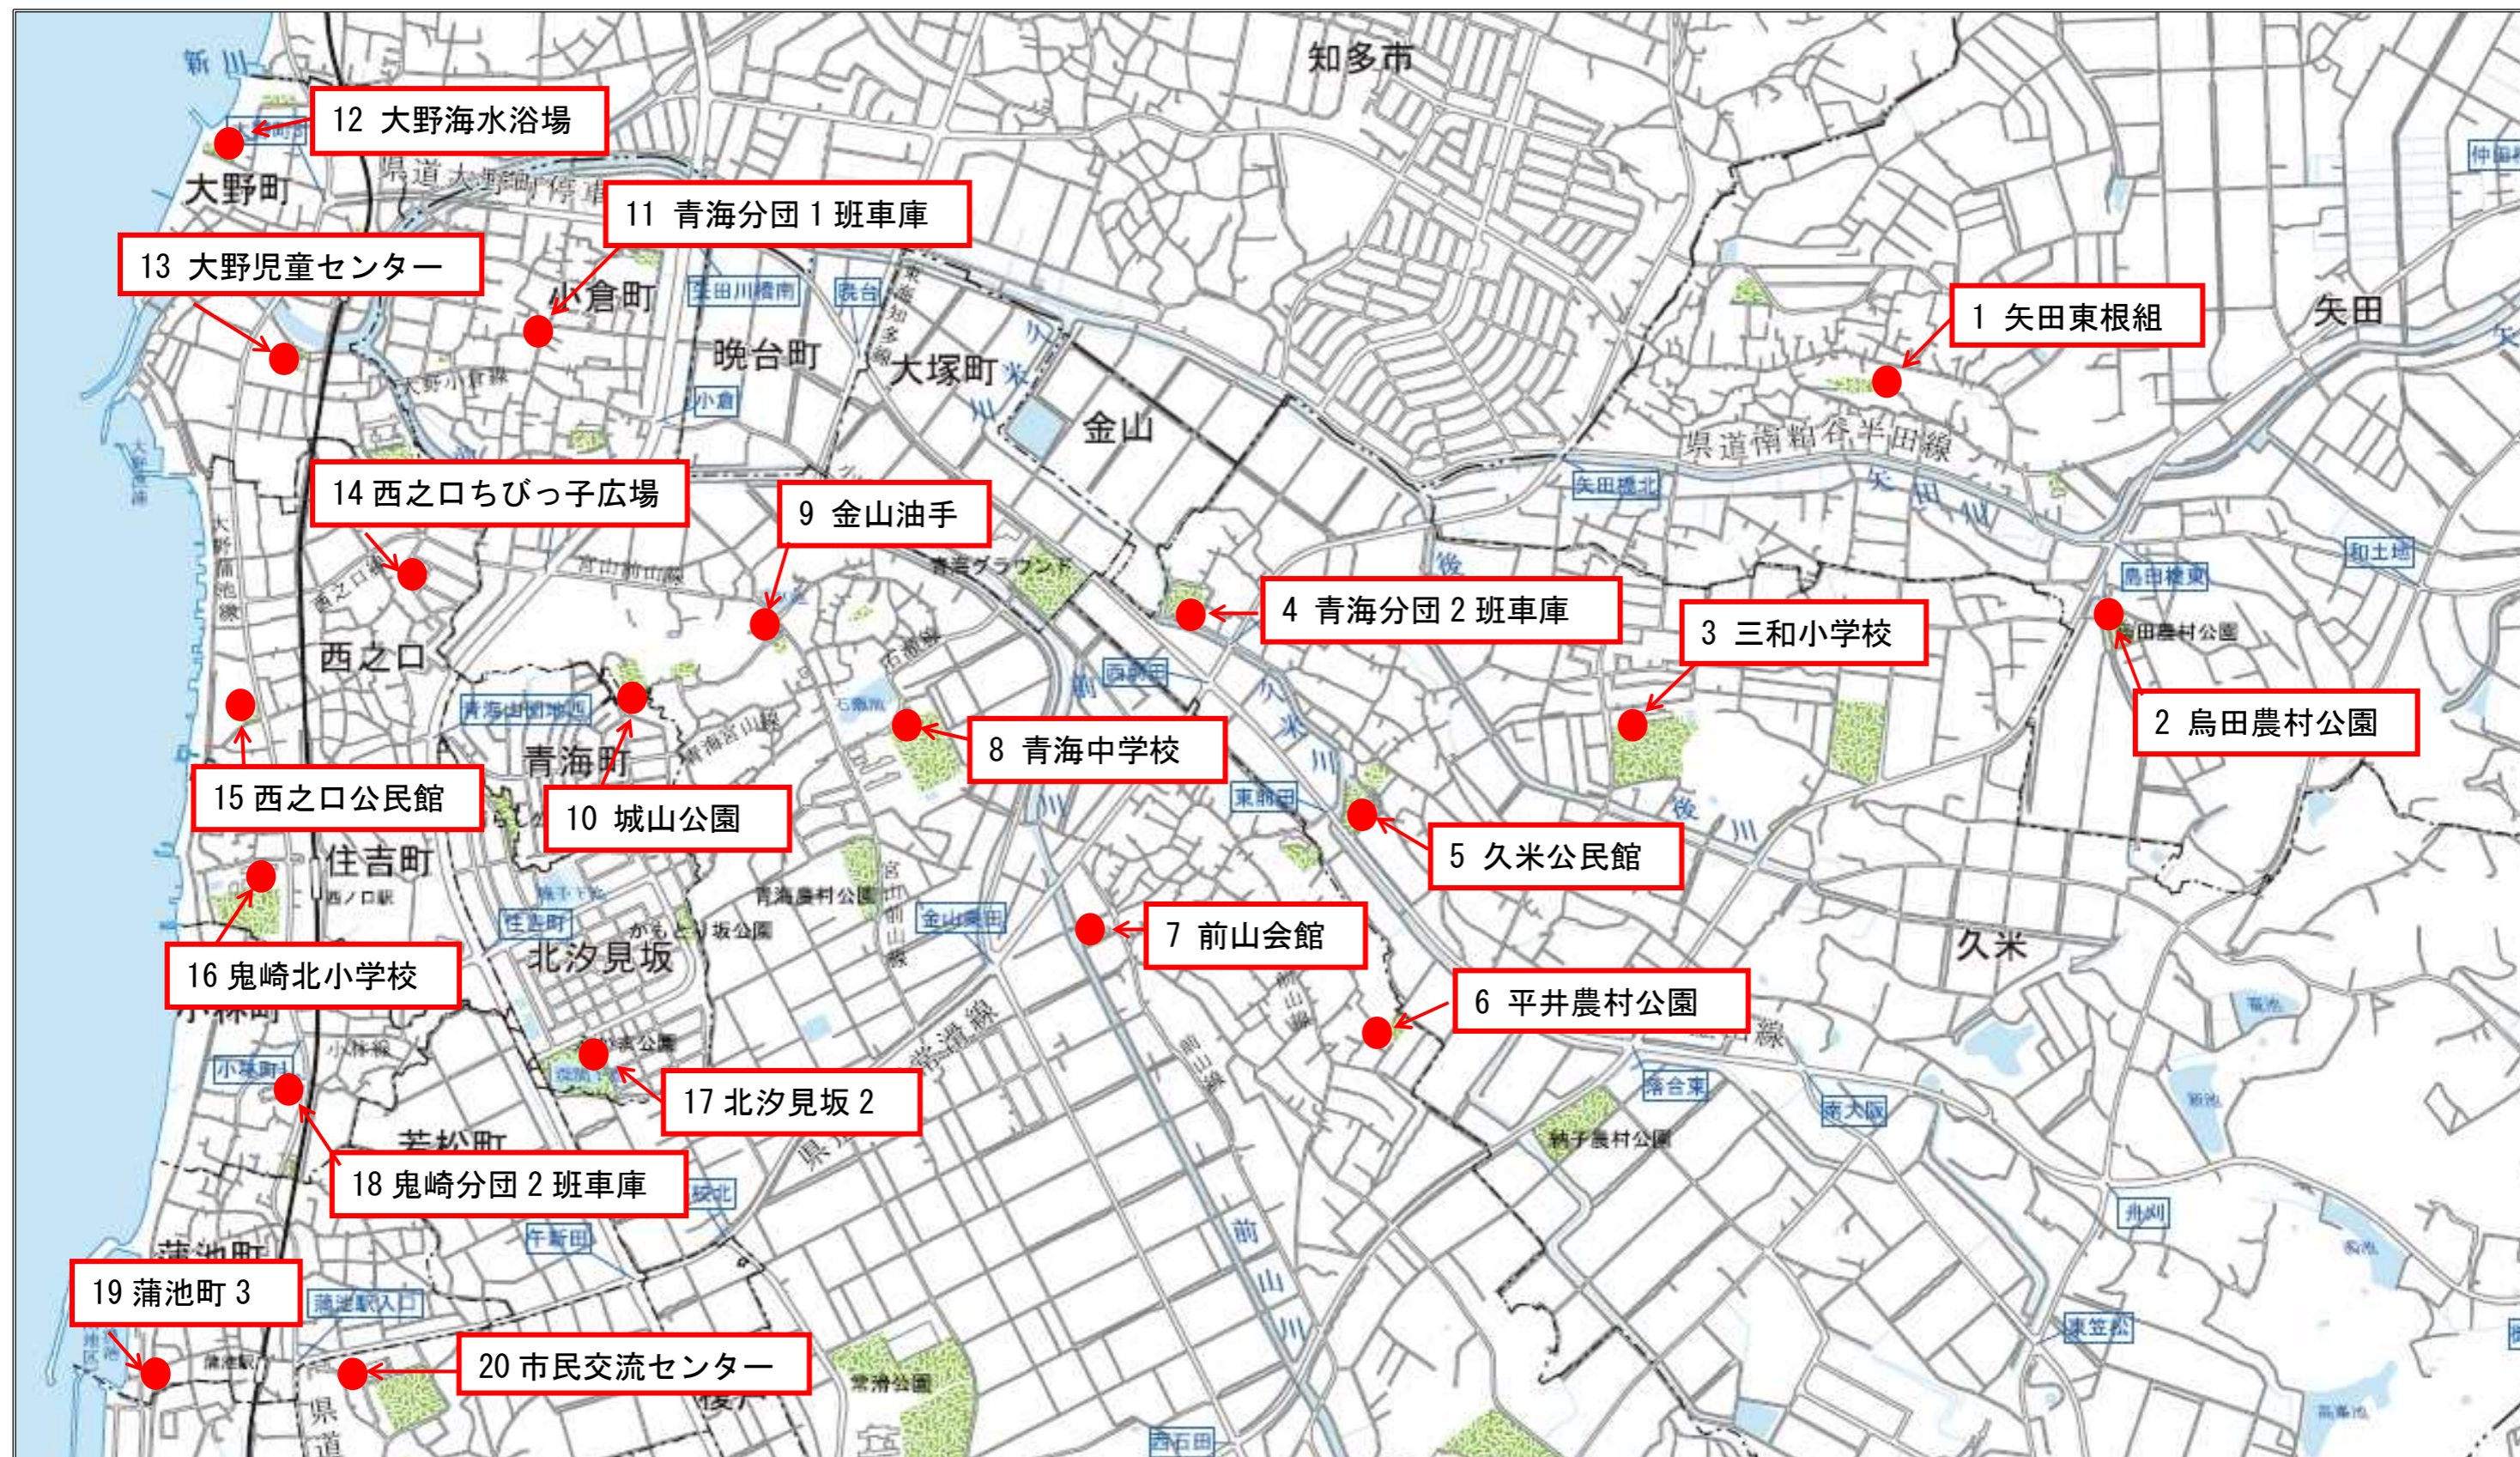

同報無線子局設置位置図（青海地区）

※この位置図には、一部、鬼崎地区の子局も表示しています。