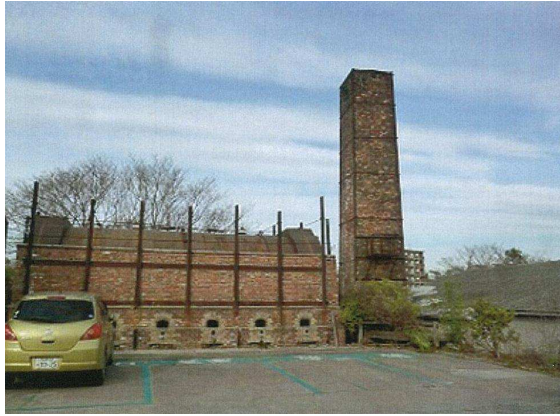

改修前

改修後

常滑市栄町

煙突改修 レンガ積み

常滑市栄町

外壁改修 杉板張り

常滑市栄町

屋根改修